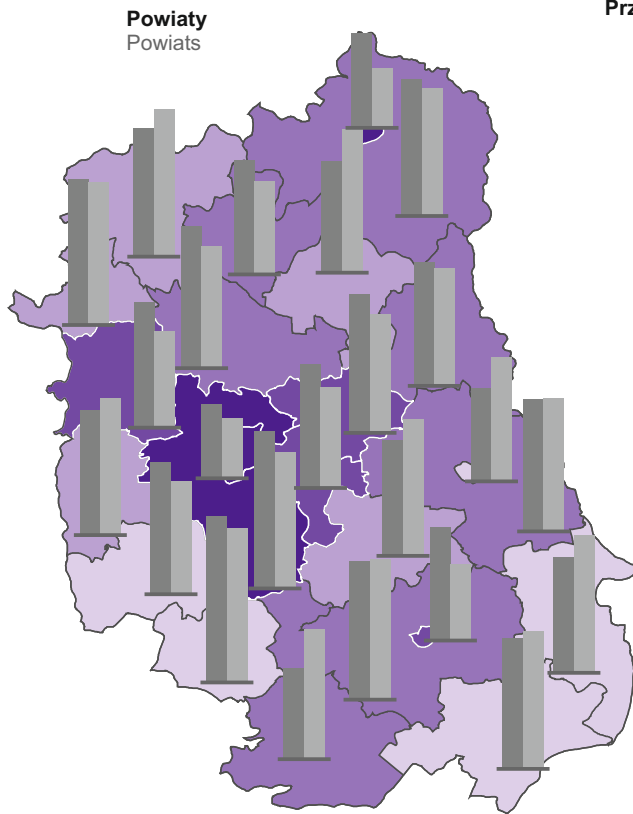

MIESZKANIA ODDANE DO UŻYTKOWANIA
DWELLINGS COMPLETED

**Przeciętna powierzchnia użytkowa
1 mieszkania w m²**
Average usable floor space
per dwelling in m²

Podregiony Subregions

Województwo Voivodship

Mieszkania na 1000 ludności w 2018 r.
Dwellings per 1000 population in 2018

Polska Poland