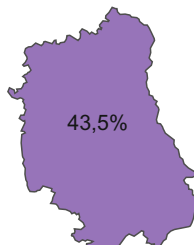

Województwo Voivodship