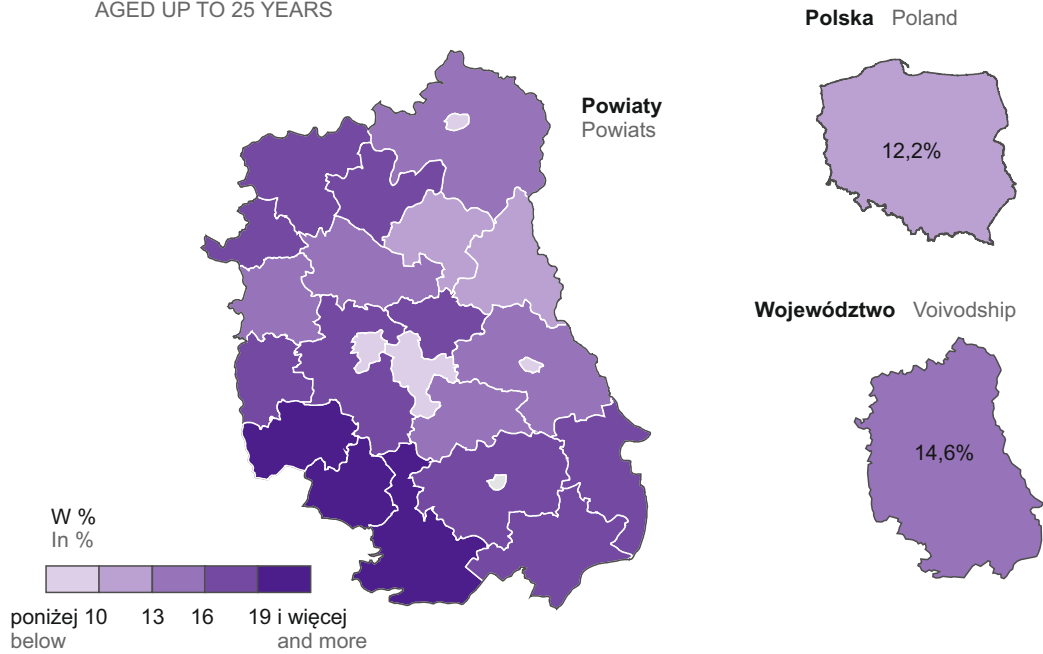

**WYBRANE KATEGORIE BEZROBOTNYCH ZAREJSTROWANYCH
W % OGÓŁEM W 2018 R.**

Stan w dniu 31 grudnia
SELECTED CATEGORIES OF UNEMPLOYED PERSONS
IN % OF TOTAL IN 2018
As of 31st December

W WIEKU DO 25 LAT
AGED UP TO 25 YEARS

Polska Poland

Województwo Voivodship

POZOSTAJĄCY BEZ PRACY DŁUŻEJ NIŻ 1 ROK
OUT OF WORK FOR LONGER THAN 1 YEAR