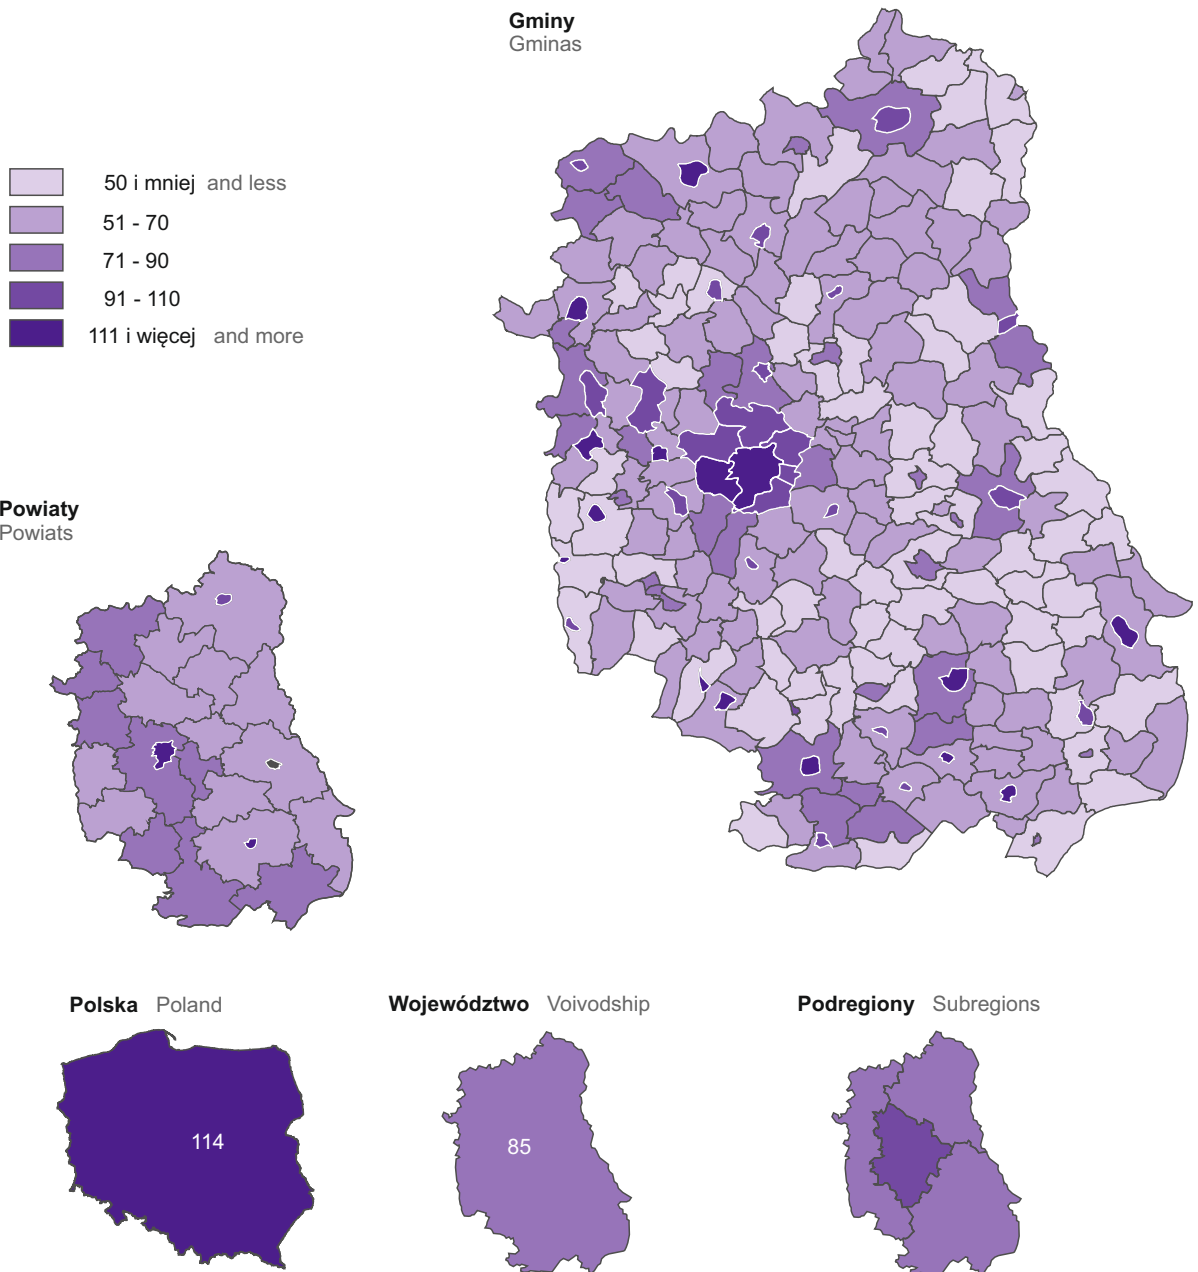

**PODMIOTY GOSPODARKI NARODOWEJ<sup>a</sup> W REJESTRZE REGON  
NA 1000 LUDNOŚCI W 2018 r.**

Stan w dniu 31 grudnia  
ENTITIES OF THE NATIONAL ECONOMY<sup>a</sup> IN THE REGON REGISTER  
PER 1000 POPULATION IN 2017  
As of 31st December

<sup>a</sup> W rejestrze REGON; bez osób prowadzących gospodarstwa indywidualne w rolnictwie.  
a In the REGON register; excluding persons tending private farms in agriculture.