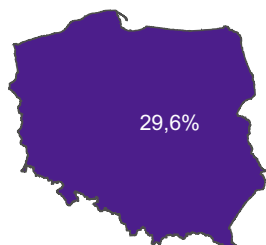

Polska Poland