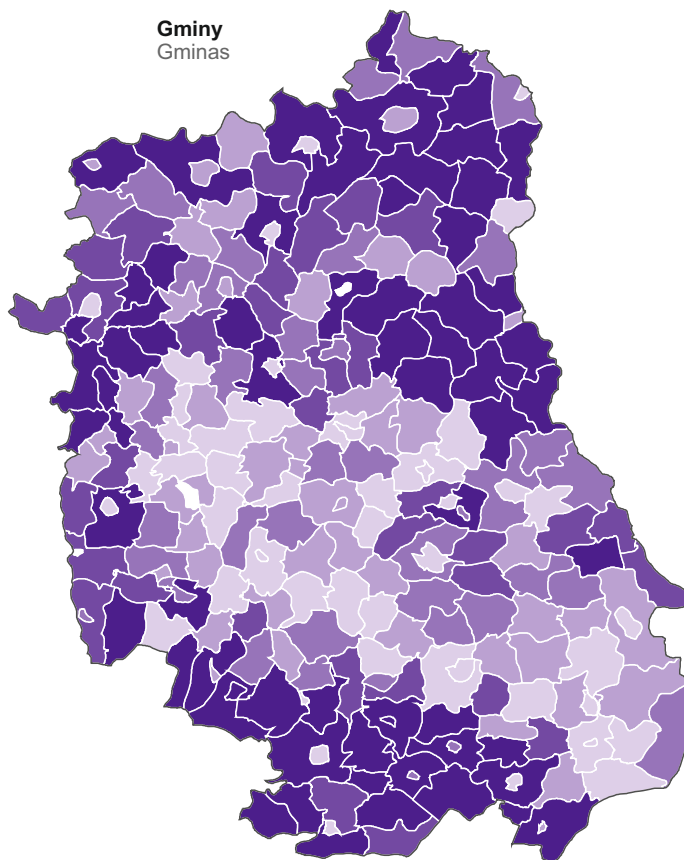

LESISTOŚĆ W 2018 R.
 Stan w dniu 31 grudnia
 FOREST COVER IN 2018
 As of 31st December

W %
 In %

- 10,00 i mniej and less
- 10,01 - 15,00
- 15,01 - 20,00
- 20,01 - 25,00
- 25,01 i więcej and more
- zjawisko nie wystąpiło
magnitude zero

Gminy
 Gminas

Powiaty
 Powiats

Polska Poland

Województwo Voivodship

Podregiony Subregions