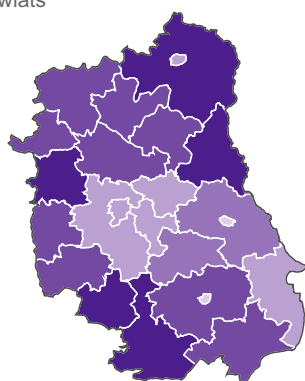

LESISTOŚĆ W 2018 R.
 Stan w dniu 31 grudnia
 FOREST COVER IN 2018
 As of 31st December

W %
 In %

- 10,00 i mniej and less
- 10,01 - 15,00
- 15,01 - 20,00
- 20,01 - 25,00
- 25,01 i więcej and more
- zjawisko nie wystąpiło
magnitude zero

Gminy
 Gminas

Powiaty
 Powiats

Polska Poland

Województwo Voivodship

Podregiony Subregions