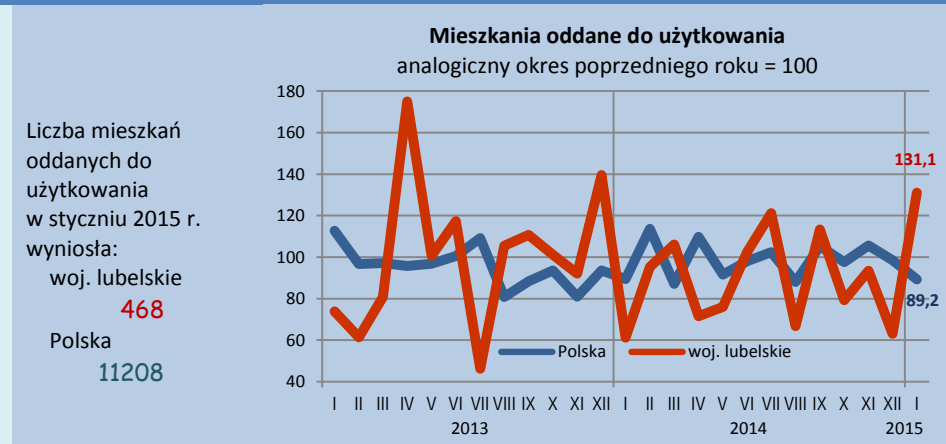

a W przedsiębiorstwach, w których liczba pracujących przekracza 9 osób. b W cenach stałych. c W cenach bieżących.