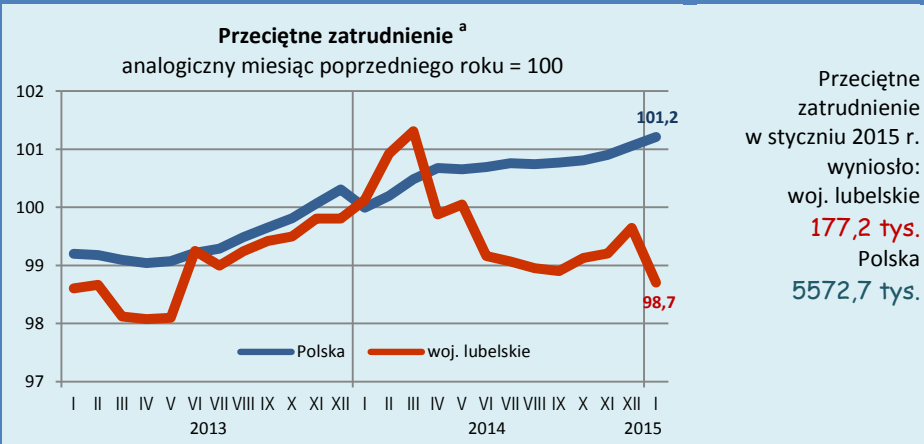

# WAŻNIEJSZE INFORMACJE O SYTUACJI SPOŁECZNO-GOSPODARCZEJ WOJEWÓDZTWA LUBELSKIEGO STYCZEŃ 2015 R.

Urząd Statystyczny  
w Lublinie  
20-068 LUBLIN,  
ul. St. Leszczyńskiego 48  
tel. 81 533 20 51,  
fax 81 533 27 61,  
e-mail:  
SekretariatUSLUB@stat.gov.pl

Więcej  
informacji  
w:

Komunikacie  
o sytuacji  
społeczno-  
gospodarczej  
województwa  
lubelskiego

LUBELSKI  
OSRÓDEK BADAŃ REGIONALNYCH

<http://lublin.stat.gov.pl>

a W przedsiębiorstwach, w których liczba pracujących przekracza 9 osób. b W cenach stałych. c W cenach bieżących.