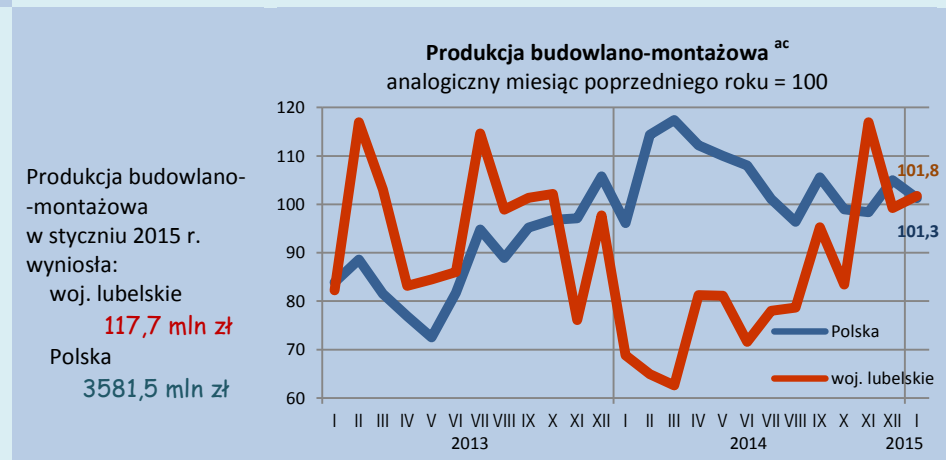

a W przedsiębiorstwach, w których liczba pracujących przekracza 9 osób. b W cenach stałych. c W cenach bieżących.