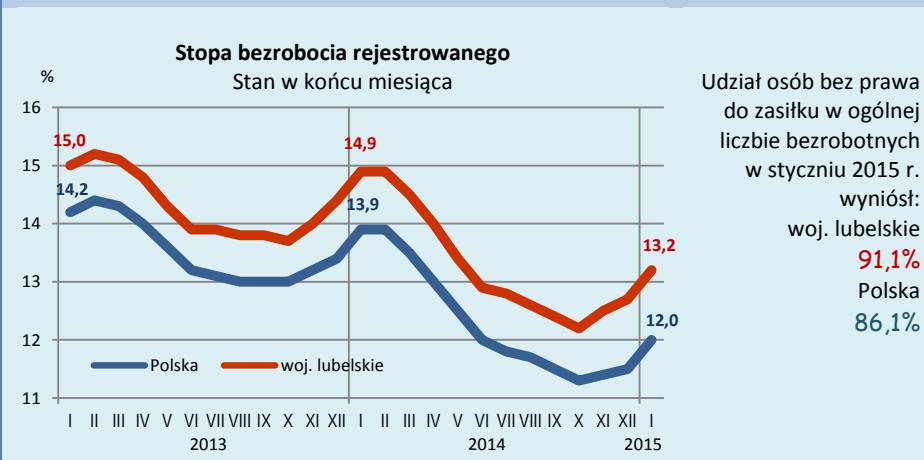

# WAŻNIEJSZE INFORMACJE O SYTUACJI SPOŁECZNO-GOSPODARCZEJ WOJEWÓDZTWA LUBELSKIEGO STYCZEŃ 2015 R.

Urząd Statystyczny  
w Lublinie  
20-068 LUBLIN,  
ul. St. Leszczyńskiego 48  
tel. 81 533 20 51,  
fax 81 533 27 61,  
e-mail:  
SekretariatUSLUB@stat.gov.pl

Więcej  
informacji  
w:

Komunikacie  
o sytuacji  
społeczno-  
gospodarczej  
województwa  
lubelskiego

LUBELSKI  
OSRÓDEK BADAŃ REGIONALNYCH

<http://lublin.stat.gov.pl>

a W przedsiębiorstwach, w których liczba pracujących przekracza 9 osób. b W cenach stałych. c W cenach bieżących.