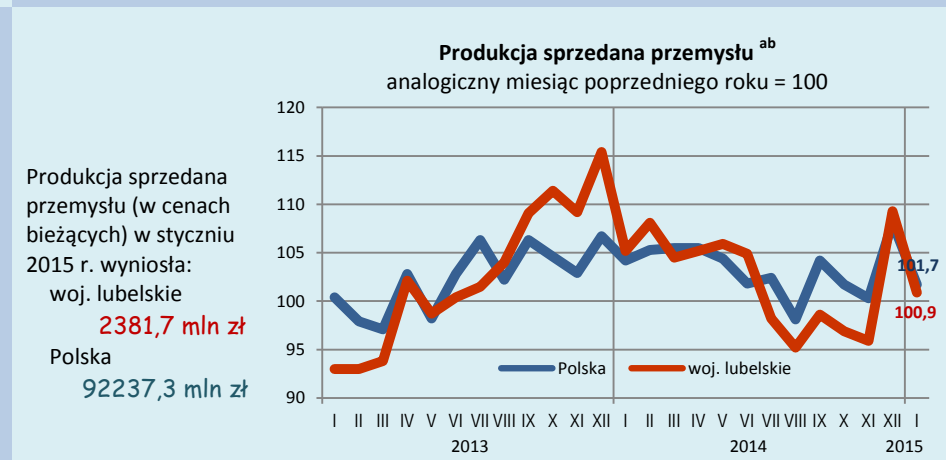

a W przedsiębiorstwach, w których liczba pracujących przekracza 9 osób. b W cenach stałych. c W cenach bieżących.