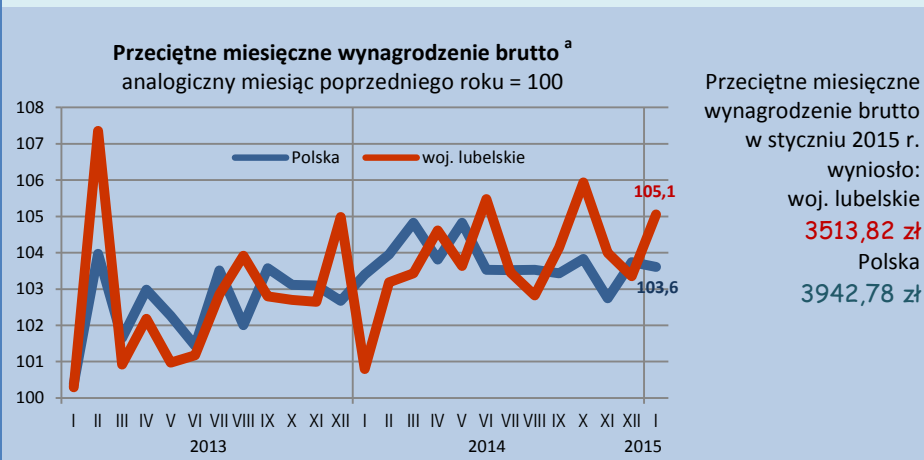

# WAŻNIEJSZE INFORMACJE O SYTUACJI SPOŁECZNO-GOSPODARCZEJ WOJEWÓDZTWA LUBELSKIEGO STYCZEŃ 2015 R.

Urząd Statystyczny  
w Lublinie  
20-068 LUBLIN,  
ul. St. Leszczyńskiego 48  
tel. 81 533 20 51,  
fax 81 533 27 61,  
e-mail:  
SekretariatUSLUB@stat.gov.pl

Więcej  
informacji  
w:

Komunikacie  
o sytuacji  
społeczno-  
gospodarczej  
województwa  
lubelskiego

LUBELSKI  
OSRÓDEK BADAŃ REGIONALNYCH

<http://lublin.stat.gov.pl>

a W przedsiębiorstwach, w których liczba pracujących przekracza 9 osób. b W cenach stałych. c W cenach bieżących.