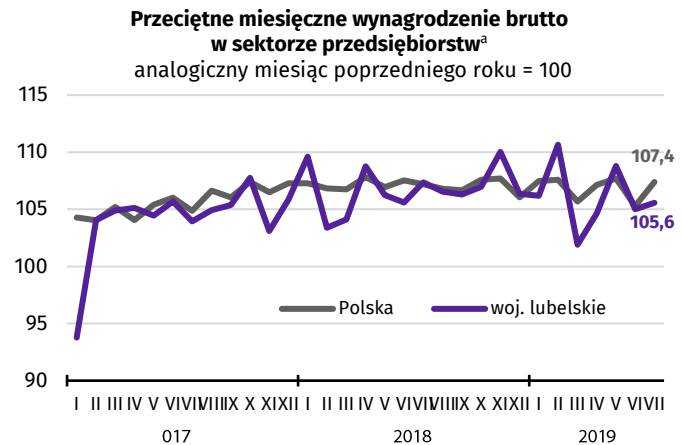

Ważniejsze informacje o sytuacji społeczno-gospodarczej województwa lubelskiego – LIPIEC 2019 R.

Urząd Statystyczny w Lublinie
20-068 LUBLIN,
ul. Stanisława Leszczyńskiego 48
tel. 81 533 20 51, fax 81 533 27 61,
e-mail: SekretariatUSLUB@stat.gov.pl

Więcej informacji w:

Komunikacie o sytuacji społeczno-gospodarczej województwa lubelskiego w lipcu 2019 r.,

który ukaże się 29 VIII 2019 r.

Przeciętne zatrudnienie:

woj. lubelskie
204,2 tys.
Polska
6397,2 tys.

Przeciętne miesięczne wynagrodzenie brutto:

woj. lubelskie
4395,97 zł
Polska
5182,43 zł

Udział osób bez prawa do zasiłku w ogólnej liczbie bezrobotnych:

woj. lubelskie
89,2%
Polska
83,8%