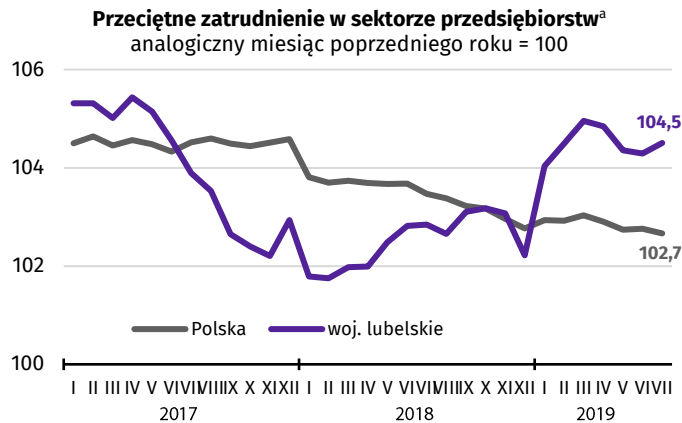

Ważniejsze informacje o sytuacji społeczno-gospodarczej województwa lubelskiego – LIPIEC 2019 R.

Urząd Statystyczny w Lublinie
20-068 LUBLIN,
ul. Stanisława Leszczyńskiego 48
tel. 81 533 20 51, fax 81 533 27 61,
e-mail: SekretariatUSLUB@stat.gov.pl

Więcej informacji w:

Komunikacie o sytuacji społeczno-gospodarczej województwa lubelskiego w lipcu 2019 r.,

który ukaże się 29 VIII 2019 r.

Przeciętne zatrudnienie:

woj. lubelskie
204,2 tys.
Polska
6397,2 tys.

Przeciętne miesięczne wynagrodzenie brutto:

woj. lubelskie
4395,97 zł
Polska
5182,43 zł

Udział osób bez prawa do zasiłku w ogólnej liczbie bezrobotnych:

woj. lubelskie
89,2%
Polska
83,8%