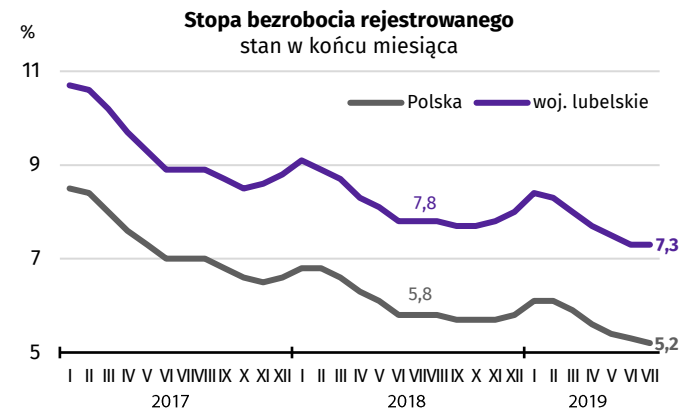

Ważniejsze informacje o sytuacji społeczno-gospodarczej województwa lubelskiego – LIPIEC 2019 R.

Urząd Statystyczny w Lublinie
20-068 LUBLIN,
ul. Stanisława Leszczyńskiego 48
tel. 81 533 20 51, fax 81 533 27 61,
e-mail: SekretariatUSLUB@stat.gov.pl

Więcej informacji w:

Komunikacie o sytuacji społeczno-gospodarczej województwa lubelskiego w lipcu 2019 r.,

który ukaże się 29 VIII 2019 r.

Przeciętne zatrudnienie:

woj. lubelskie
204,2 tys.
Polska
6397,2 tys.

Przeciętne miesięczne wynagrodzenie brutto:

woj. lubelskie
4395,97 zł
Polska
5182,43 zł

Udział osób bez prawa do zasiłku w ogólnej liczbie bezrobotnych:

woj. lubelskie
89,2%
Polska
83,8%