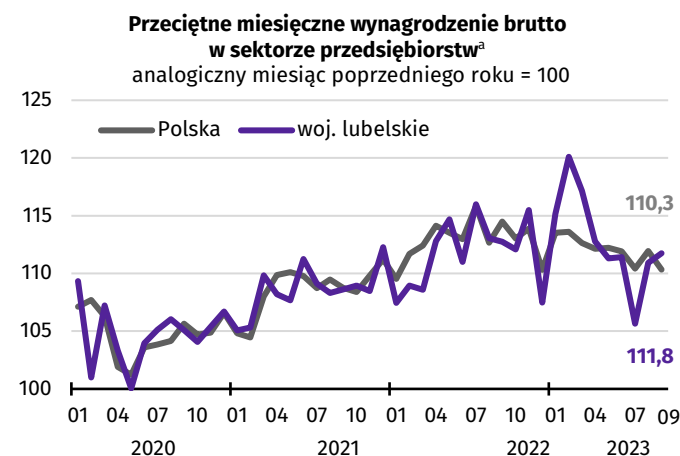

Ważniejsze informacje o sytuacji społeczno-gospodarczej województwa lubelskiego – WRZESIEŃ 2023 R.

Urząd Statystyczny w Lublinie
20-068 LUBLIN,
ul. Stanisława Leszczyńskiego 48
tel. 81 533 20 51, fax 81 533 27 61
e-mail: SekretariatUSLUB@stat.gov.pl

Więcej informacji w:

Komunikacie o sytuacji społeczno-gospodarczej województwa lubelskiego we wrześniu 2023 r.,

który ukaże się 30 października 2023 r.

lublin.stat.gov.pl
@Lublin_STAT
@UrządStatystycznyLublin

Przeciętne zatrudnienie:

woj. lubelskie
204,3 tys.

Polska
6496,1 tys.

Produkcja sprzedana przemysłu^c:

woj. lubelskie
5269,7 mln zł

Polska
202560,7 mln zł

Przeciętne miesięczne wynagrodzenie brutto:

woj. lubelskie
6262,12 zł