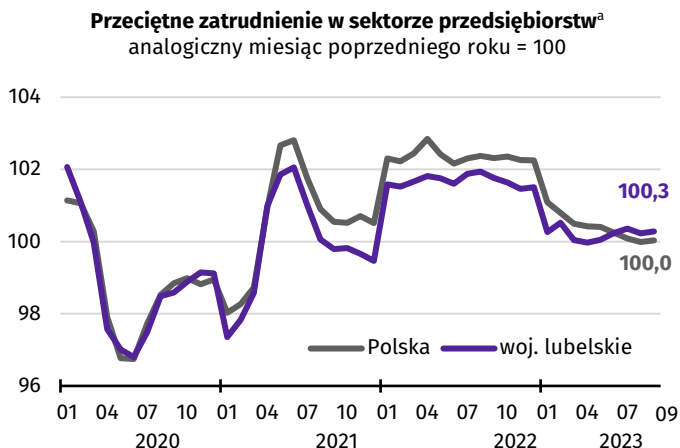

Ważniejsze informacje o sytuacji społeczno-gospodarczej województwa lubelskiego – WRZESIEŃ 2023 R.

Urząd Statystyczny w Lublinie
20-068 LUBLIN,
ul. Stanisława Leszczyńskiego 48
tel. 81 533 20 51, fax 81 533 27 61
e-mail: SekretariatUSLUB@stat.gov.pl

Więcej informacji w:

Komunikacie o sytuacji społeczno-gospodarczej województwa lubelskiego we wrześniu 2023 r.,

który ukaże się 30 października 2023 r.

lublin.stat.gov.pl
@Lublin_STAT
@UrządStatystycznyLublin

Przeciętne zatrudnienie:

woj. lubelskie
204,3 tys.

Polska
6496,1 tys.

Produkcja sprzedana przemysłu^c:

woj. lubelskie
5269,7 mln zł

Polska
202560,7 mln zł

Przeciętne miesięczne wynagrodzenie brutto:

woj. lubelskie
6262,12 zł