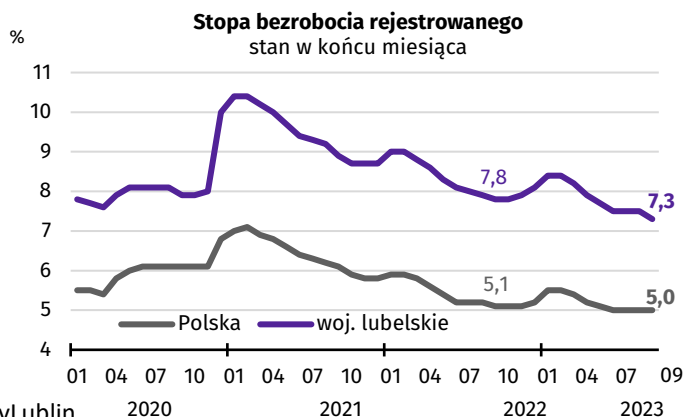

Ważniejsze informacje o sytuacji społeczno-gospodarczej województwa lubelskiego – WRZESIEŃ 2023 R.

Urząd Statystyczny w Lublinie
20-068 LUBLIN,
ul. Stanisława Leszczyńskiego 48
tel. 81 533 20 51, fax 81 533 27 61
e-mail: SekretariatUSLUB@stat.gov.pl

Więcej informacji w:

Komunikacie o sytuacji społeczno-gospodarczej województwa lubelskiego we wrześniu 2023 r.,

który ukaże się 30 października 2023 r.

lublin.stat.gov.pl
@Lublin_STAT
@UrządStatystycznyLublin

Przeciętne zatrudnienie:

woj. lubelskie
204,3 tys.

Polska
6496,1 tys.

Produkcja sprzedana przemysłu^c:

woj. lubelskie
5269,7 mln zł

Polska
202560,7 mln zł

Przeciętne miesięczne wynagrodzenie brutto:

woj. lubelskie
6262,12 zł