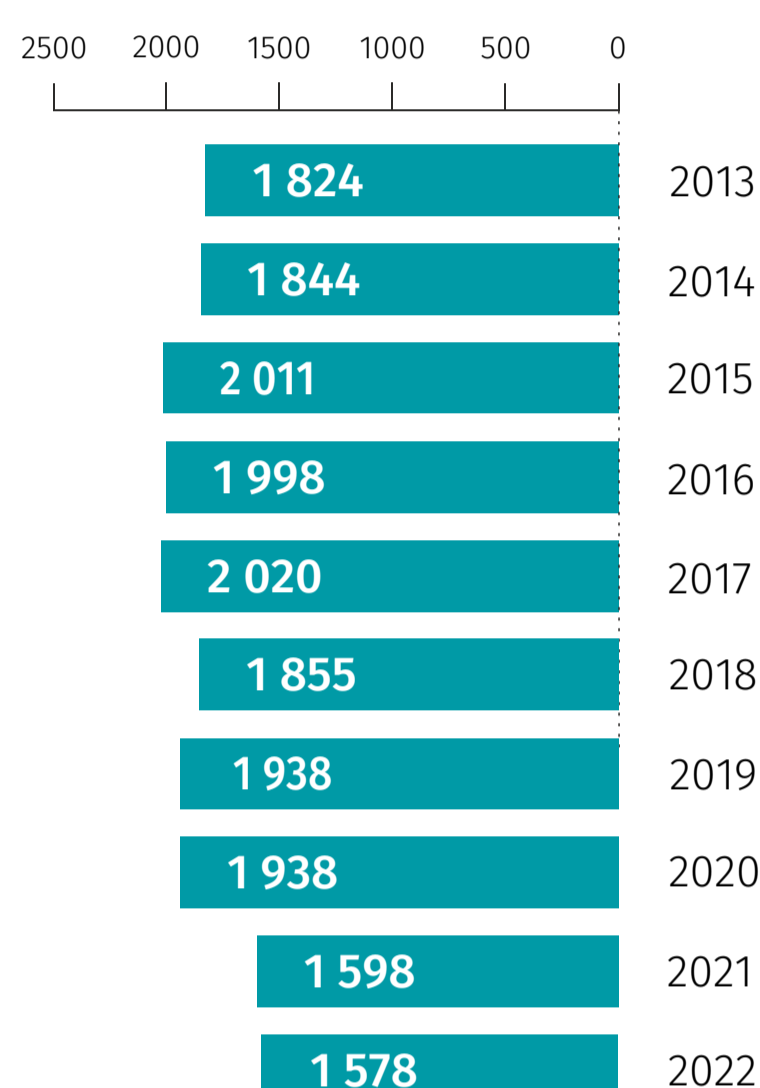

# Międzynarodowy Dzień Teatru

27 marca

## Teatry w województwie lubelskim w 2022 r.

### Liczba przedstawień na widowiskach w stałych salach teatralnych

83  
209

teatr  
dramatyczny

50  
91

teatr  
muzyczny

166  
248

teatr  
lalkowy

### Miejsca na widowni w sali stałej (według siedziby)

w teatrach, instytucjach  
muzycznych i rozrywkowych