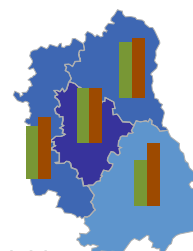

RUCH NATURALNY LUDNOŚCI W 2016 R.

VITAL STATISTICS IN 2016

Urodzenia i zgony na 1000 ludności

Births and deaths per 1000 population

Gminy Gminas

Powiaty Powiats

Podregiony Subregions

Województwo Voivodship

Polska Poland

Przyrost naturalny na 1000 ludności

Natural increase per 1000 population