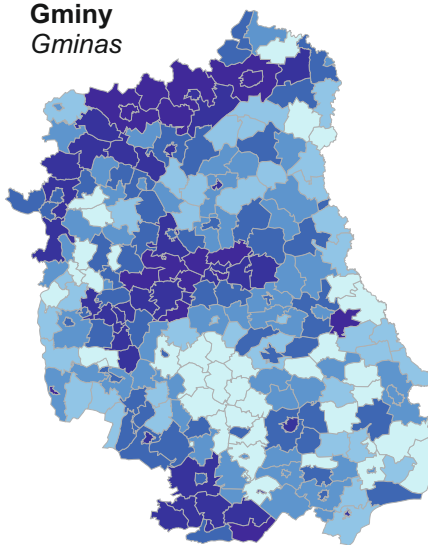

RUCH NATURALNY LUDNOŚCI W 2016 R.

VITAL STATISTICS IN 2016

Urodzenia i zgony na 1000 ludności

Births and deaths per 1000 population

Gminy Gminas

Powiaty Powiats

Podregiony Subregions

Województwo Voivodship

Polska Poland

Przyrost naturalny na 1000 ludności

Natural increase per 1000 population