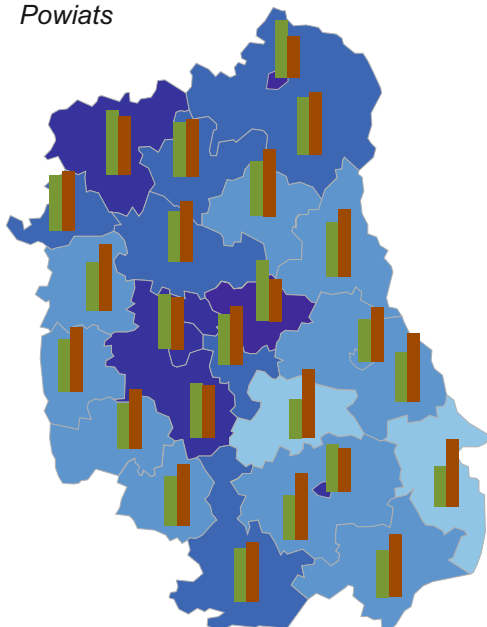

RUCH NATURALNY LUDNOŚCI W 2016 R.

VITAL STATISTICS IN 2016

Urodzenia i zgony na 1000 ludności

Births and deaths per 1000 population

Gminy Gminas

Powiaty Powiats

Podregiony Subregions

Województwo Voivodship

Polska Poland

Przyrost naturalny na 1000 ludności

Natural increase per 1000 population