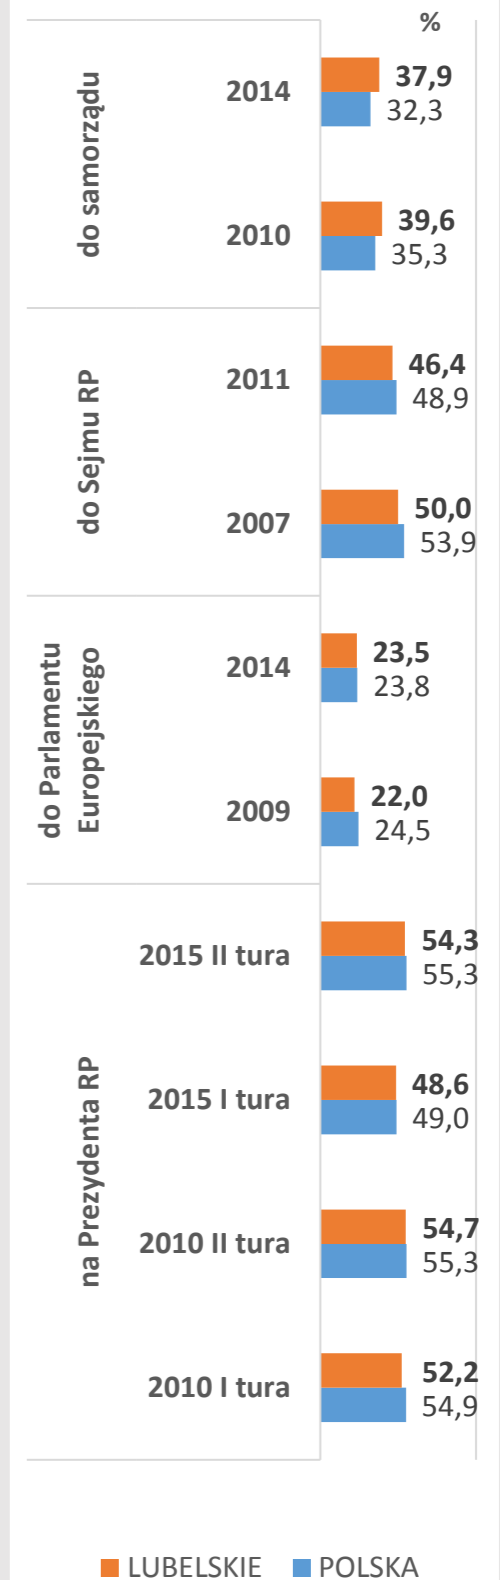

FREKWENCJA W WYBORACH Z OSTATNICH LAT