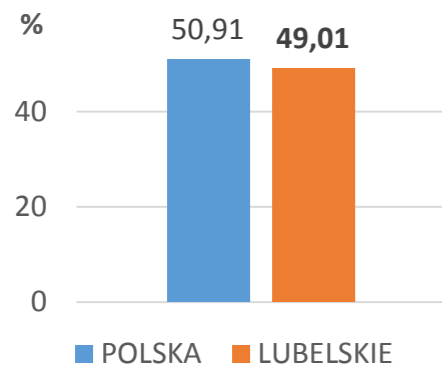

FREKWENCJA W WYBORACH DO SENATU RP