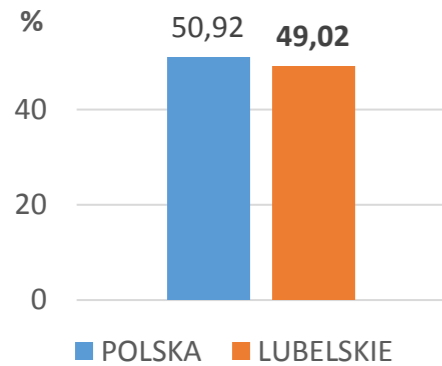

# WYBORY DO PARLAMENTU RP 25.10.2015 - FREKWENCJA WYBORCZA W WOJEWÓDZTWIE LUBELSKIM

## FREKWENCJA W WYBORACH DO SEJMU RP