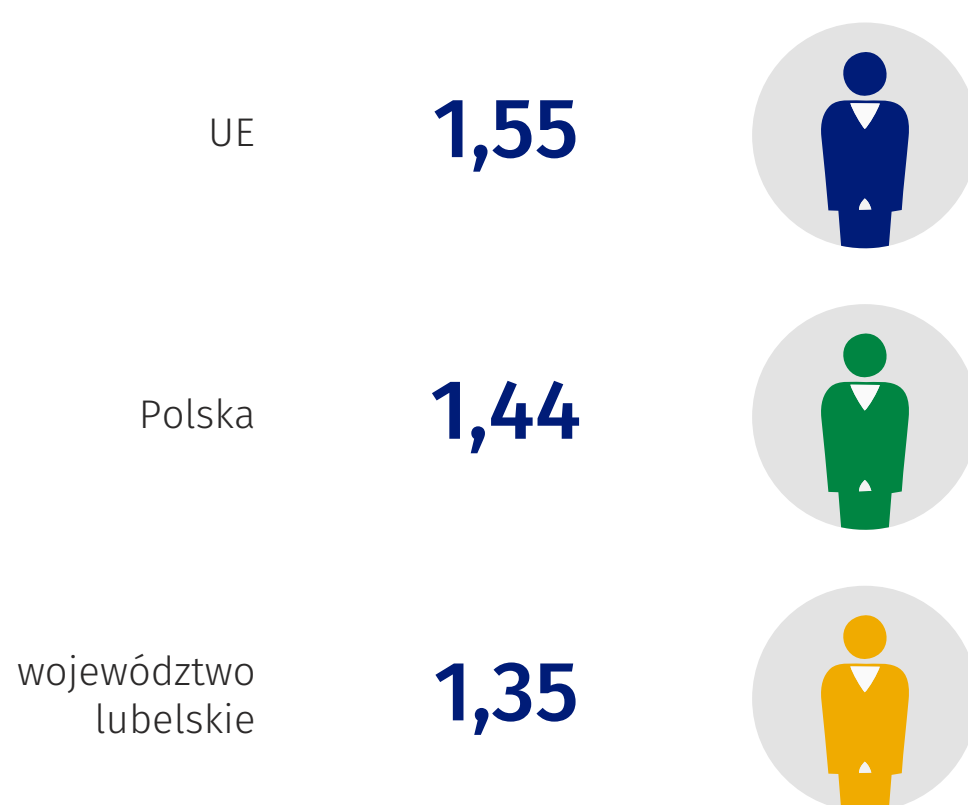

Europejski Dzień Statystyki

20 października

WOJEWÓDZTWO LUBELSKIE NA TLE UNII EUROPEJSKIEJ

2019

LUDNOŚĆ

447,7 mln UE

38,0 mln Polska

2,1 mln województwo
lubelskie

WSPÓŁCZYNNIK DZIETNOŚCI ¹

ŚREDNI WIEK MATEK

w chwili rodzenia ¹

PRZECIĘTNE DALSZE TRWANIE ŻYCIA ¹

mężczyźni

78,2 lat

UE

73,8 lat

Polska

73,5 lat

województwo
lubelskie

kobiety

83,7 lat

UE

81,7 lat

Polska

82,3 lat

województwo
lubelskie

PRZYROST NATURALNY

na 1000 ludności

-1,0 ¹

UE

-0,9

Polska