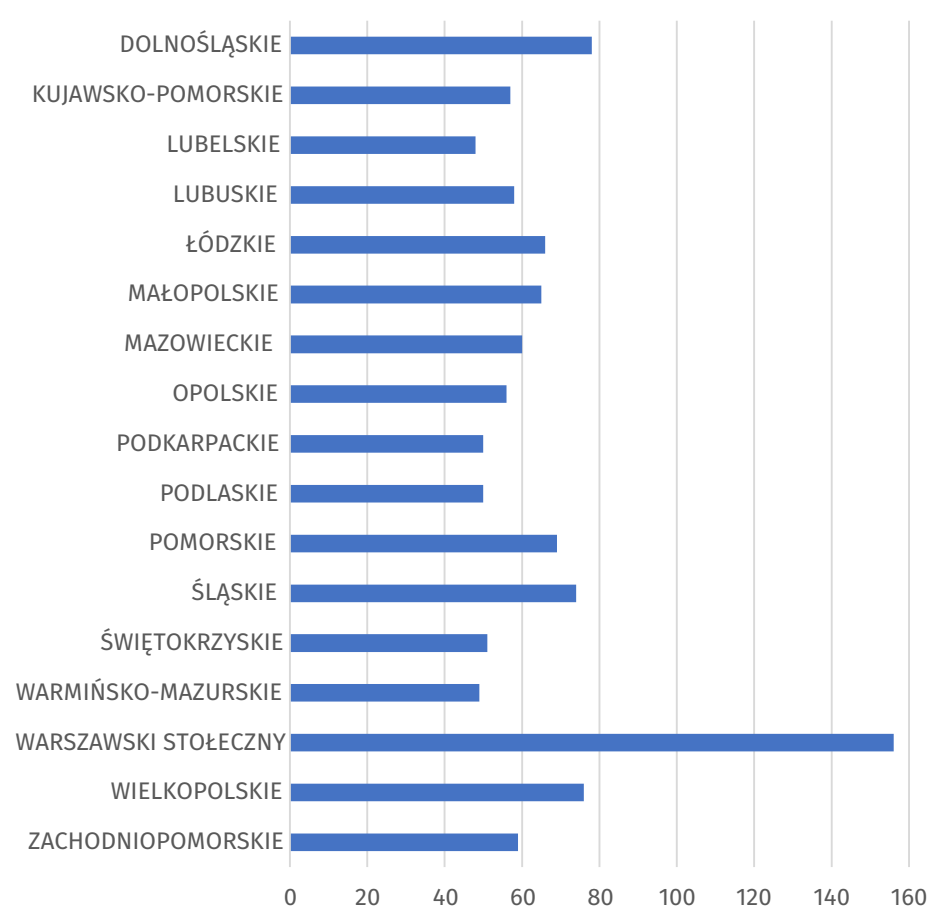

WSPÓŁCZYNNIK DZIETNOŚCI ¹

ŚREDNI WIEK MATEK

w chwili rodzenia ¹

PRZECIĘTNE DALSZE TRWANIE ŻYCIA ¹

mężczyźni

78,2 lat

UE

73,8 lat

Polska

73,5 lat

województwo
lubelskie

kobiety

83,7 lat

UE

81,7 lat

Polska

82,3 lat

województwo
lubelskie

PRZYROST NATURALNY

na 1000 ludności

-1,0 ¹

UE

-0,9

Polska

-1,8

województwo
lubelskie

PKB na 1 mieszkańca w % średniej UE

wg parytetu siły nabywczej w 2018 r.

Dane: Eurostat