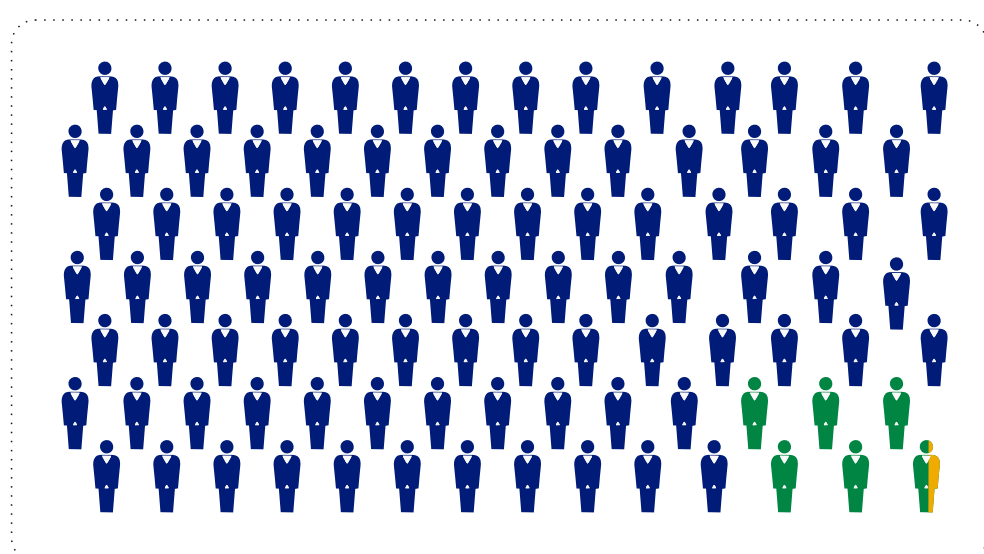

Europejski Dzień Statystyki

20 października

WOJEWÓDZTWO LUBELSKIE NA TLE UNII EUROPEJSKIEJ

2019

LUDNOŚĆ

447,7 mln UE

38,0 mln Polska

2,1 mln województwo
lubelskie

WSPÓŁCZYNNIK DZIETNOŚCI ¹

ŚREDNI WIEK MATEK

w chwili rodzenia ¹

PRZECIĘTNE DALSZE TRWANIE ŻYCIA ¹

mężczyźni

78,2 lat

UE

73,8 lat

Polska

73,5 lat

województwo
lubelskie

kobiety

83,7 lat

UE

81,7 lat

Polska

82,3 lat

województwo
lubelskie

PRZYROST NATURALNY

na 1000 ludności

-1,0 ¹

UE

-0,9

Polska