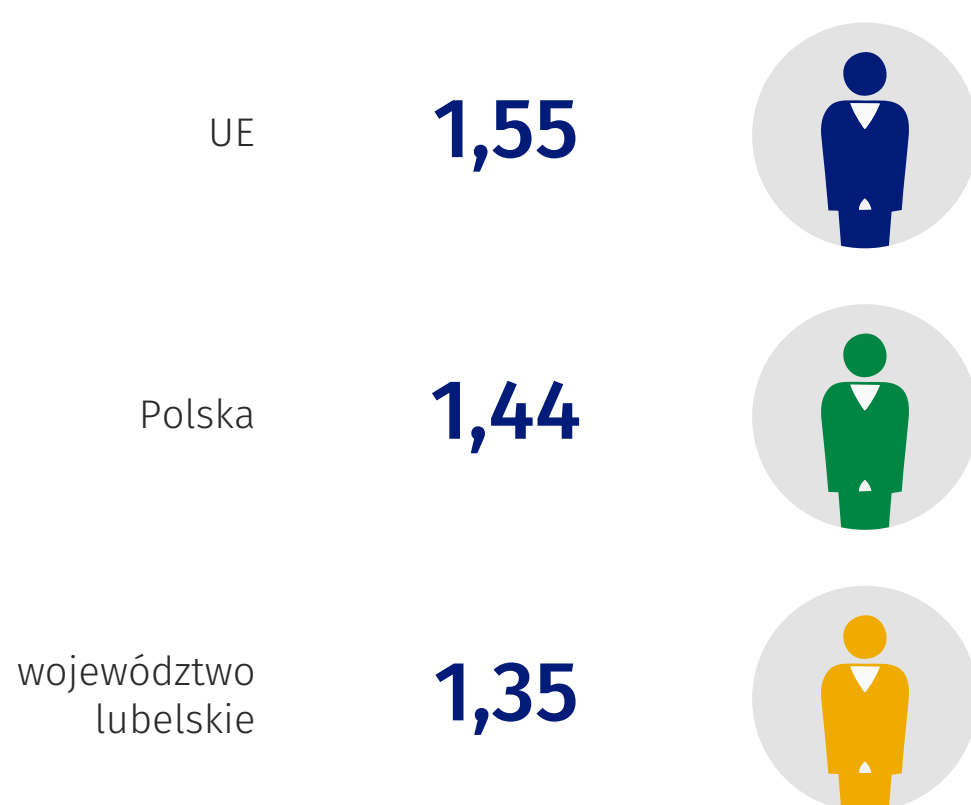

Światowy Dzień Statystyki

20 października

WOJEWÓDZTWO LUBELSKIE NA TLE UNII EUROPEJSKIEJ

2019

LUDNOŚĆ

447,7 mln UE

38,0 mln Polska

2,1 mln województwo
lubelskie

WSPÓŁCZYNNIK DZIETNOŚCI¹

ŚREDNI WIEK MATEK

w chwili rodzenia¹

PRZECIĘTNE DALSZE TRWANIE ŻYCIA¹

mężczyźni

78,2 lat

UE

73,8 lat

Polska

73,5 lat

województwo
lubelskie

kobiety

83,7 lat

UE

81,7 lat

Polska