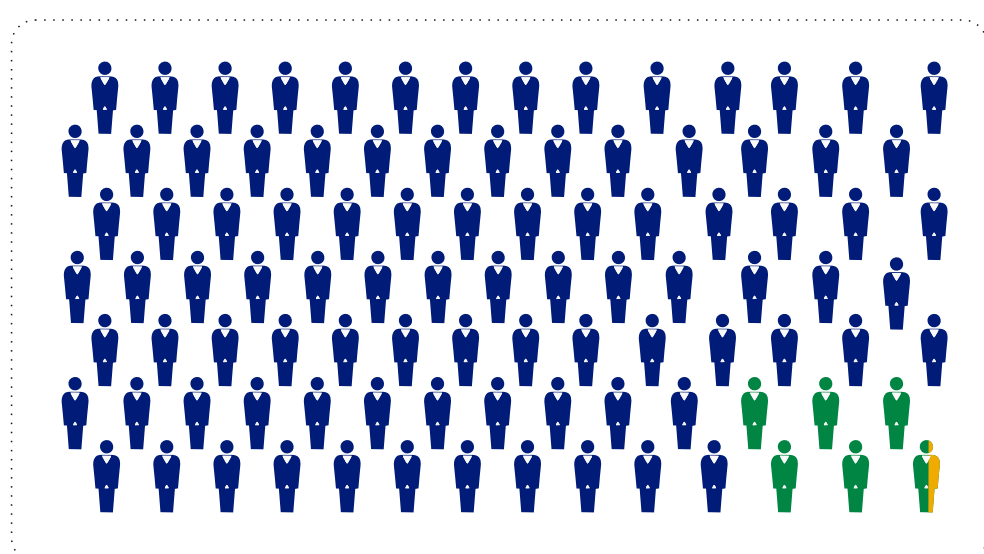

Światowy Dzień Statystyki

20 października

WOJEWÓDZTWO LUBELSKIE NA TLE UNII EUROPEJSKIEJ

2019

LUDNOŚĆ

447,7 mln UE

38,0 mln Polska

2,1 mln województwo
lubelskie

WSPÓŁCZYNNIK DZIETNOŚCI¹

ŚREDNI WIEK MATEK

w chwili rodzenia¹

PRZECIĘTNE DALSZE TRWANIE ŻYCIA¹

mężczyźni

78,2 lat

UE

73,8 lat

Polska

73,5 lat

województwo
lubelskie

kobiety

83,7 lat

UE

81,7 lat

Polska