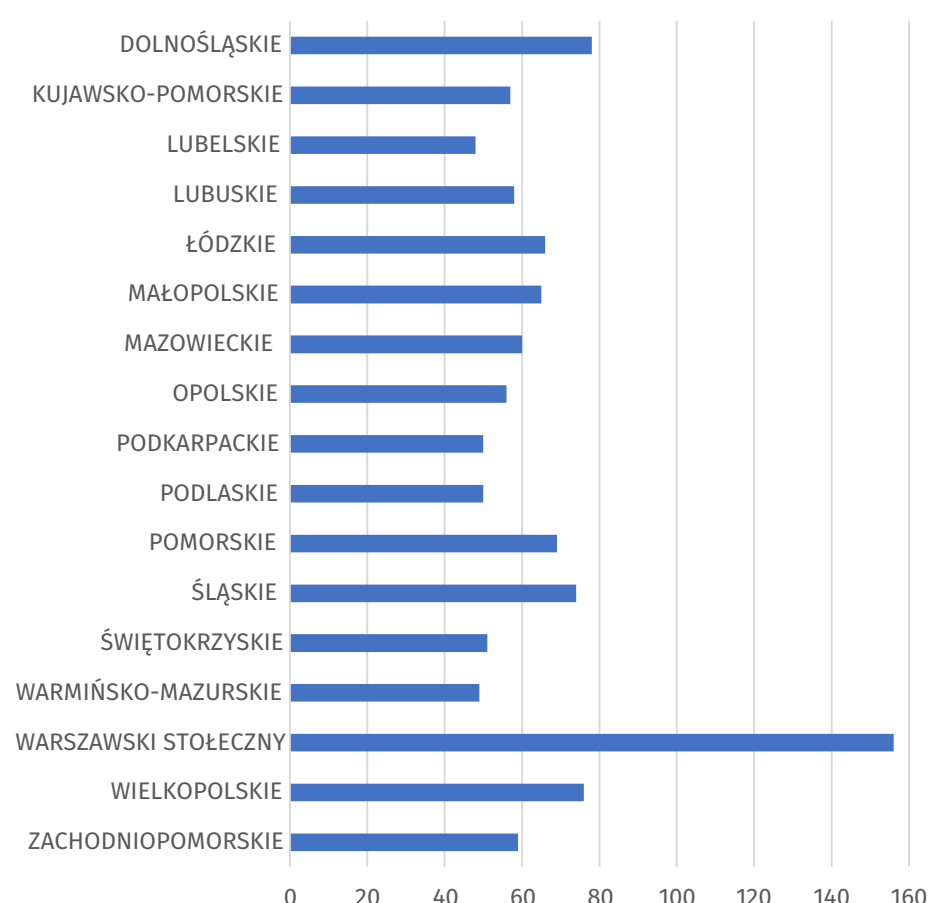

WSPÓŁCZYNNIK DZIETNOŚCI¹

ŚREDNI WIEK MATEK

w chwili rodzenia¹

PRZECIĘTNE DALSZE TRWANIE ŻYCIA¹

mężczyźni

78,2 lat

UE

73,8 lat

Polska

73,5 lat

województwo
lubelskie

kobiety

83,7 lat

UE

81,7 lat

Polska

82,3 lat

województwo
lubelskie

PKB na 1 mieszkańca w % średniej UE

wg parytetu siły nabywczej w 2018 r.

Dane: Eurostat

PRZYROST NATURALNY

na 1000 ludności

-1,0¹

UE

-0,9

Polska

-1,8

województwo
lubelskie