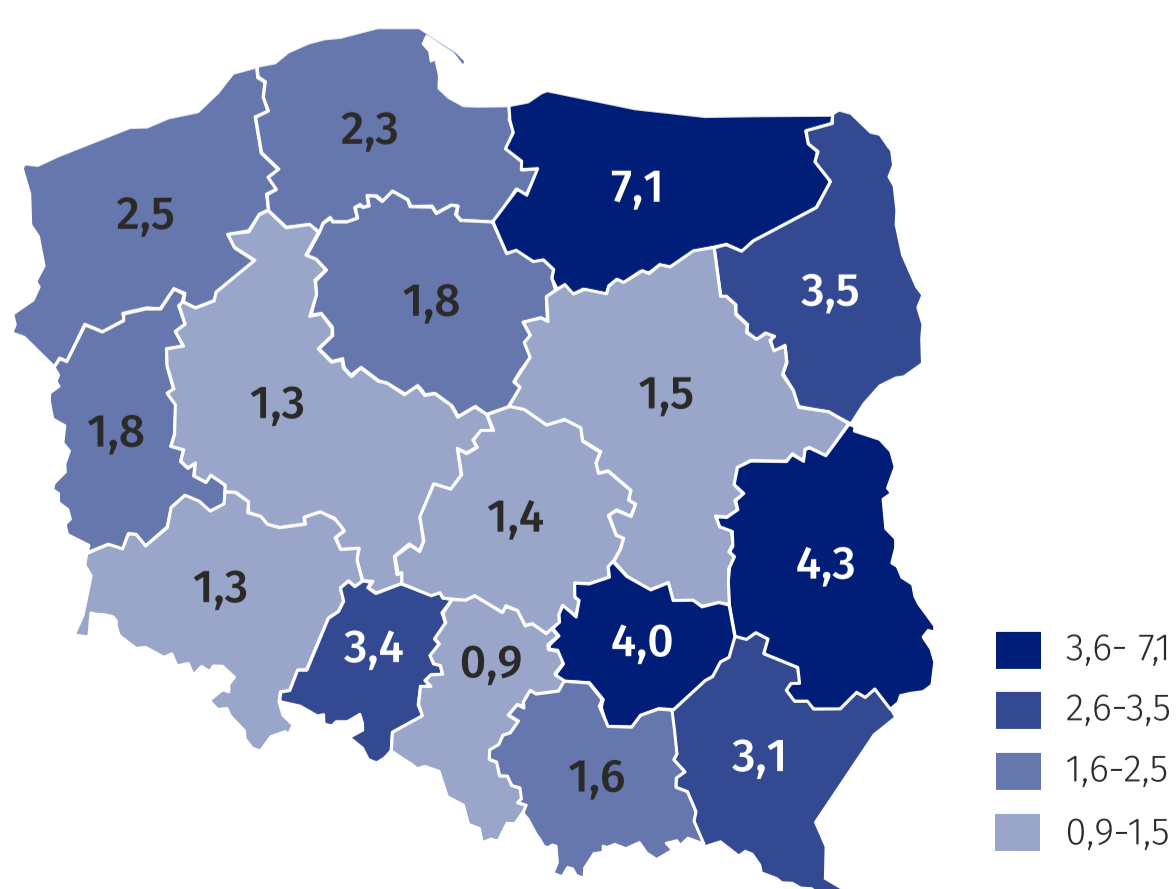

Powierzchnia użytkowa budynków niemieszkalnych przekazana do eksploatacji

Powierzchnia użytkowa w przeliczeniu na 1 km² (w m²)