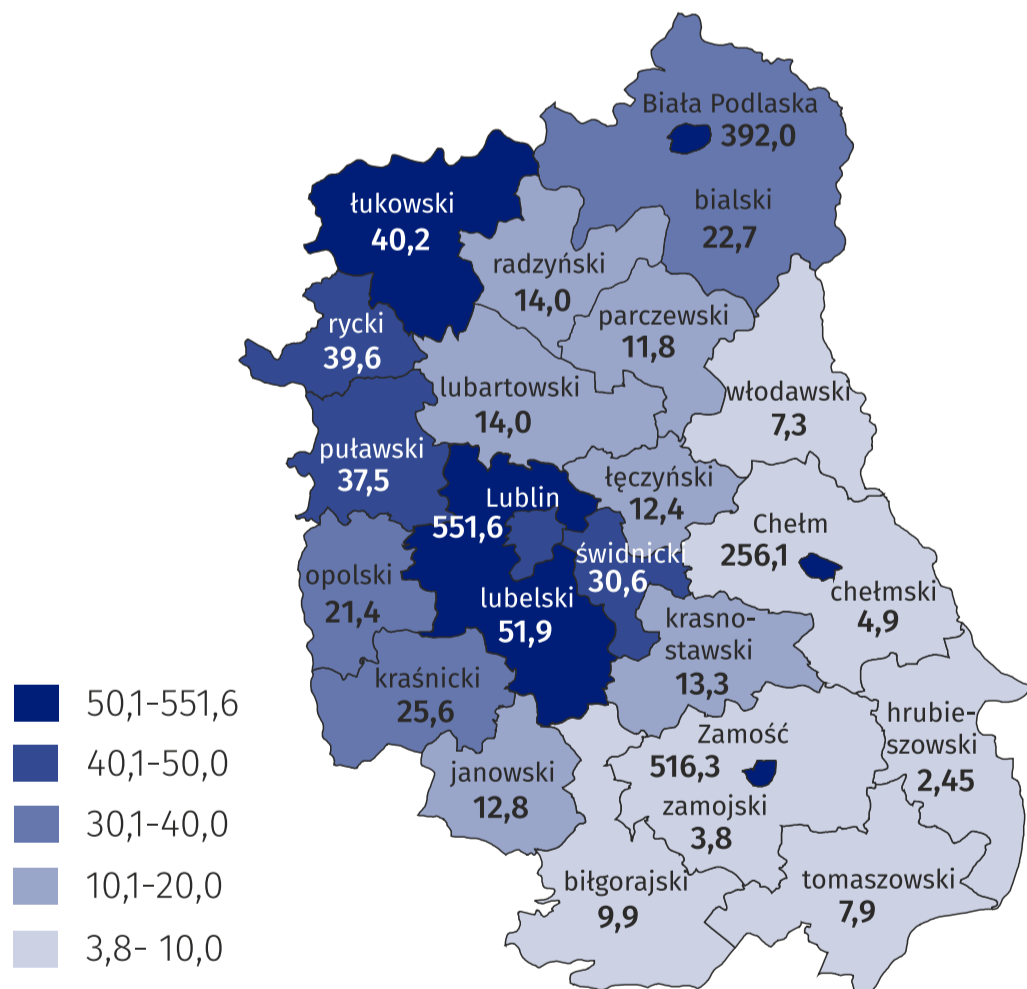

Święto Budowlanych

25 września

Budownictwo niemieszkalne^a w województwie lubelskim

w 2022 r.

Powierzchnia użytkowa budynków niemieszkalnych przekazana do eksploatacji

w tys. m²

Powierzchnia użytkowa budynków niemieszkalnych przekazana do eksploatacji

wybrane rodzaje budynków i budowli w m²

Powierzchnia użytkowa budynków niemieszkalnych przekazana do eksploatacji

Powierzchnia użytkowa w przeliczeniu na 1 km² (w m²)

Produkcja budowlano-montażowa

sprzedaż na 1 mieszkańca w zł