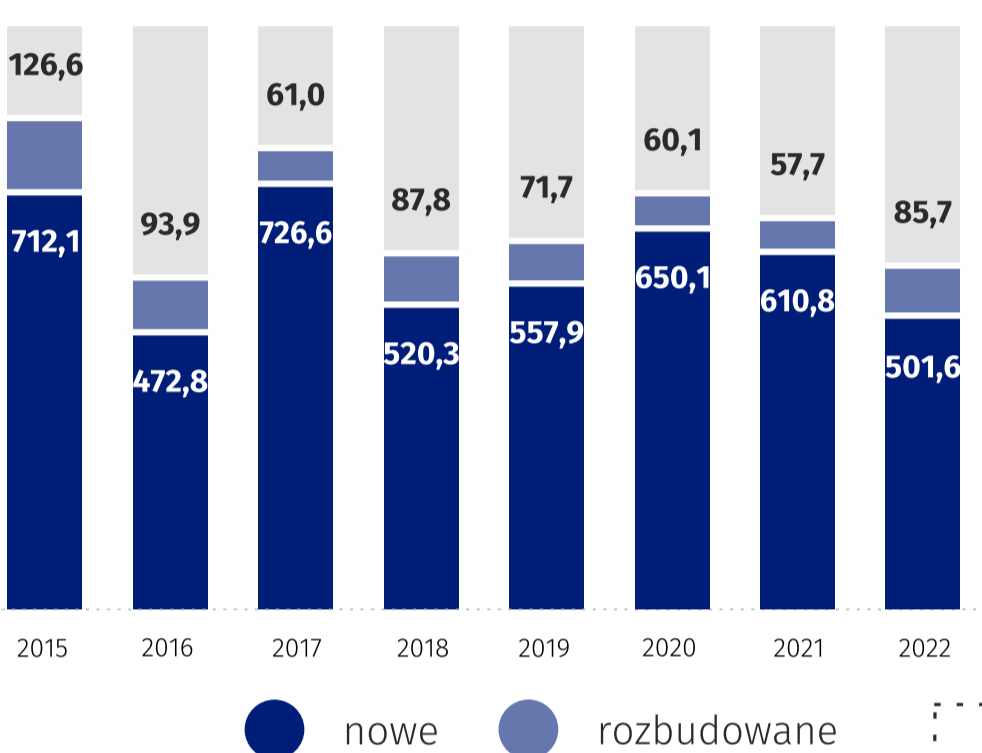

Święto Budowlanych

25 września

Budownictwo niemieszkalne^a w województwie lubelskim

w 2022 r.

Powierzchnia użytkowa budynków niemieszkalnych przekazana do eksploatacji

w tys. m²

Powierzchnia użytkowa budynków niemieszkalnych przekazana do eksploatacji