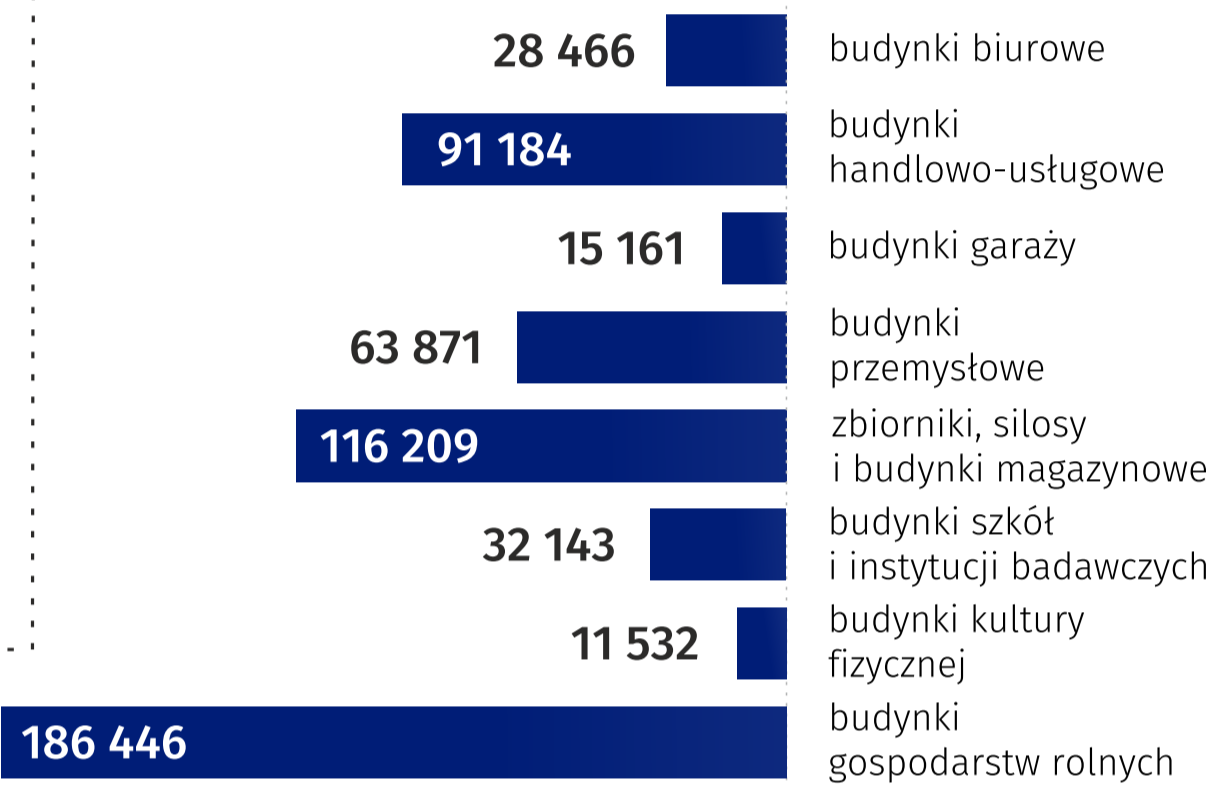

Powierzchnia użytkowa budynków niemieszkalnych przekazana do eksploatacji

wybrane rodzaje budynków i budowli w m²