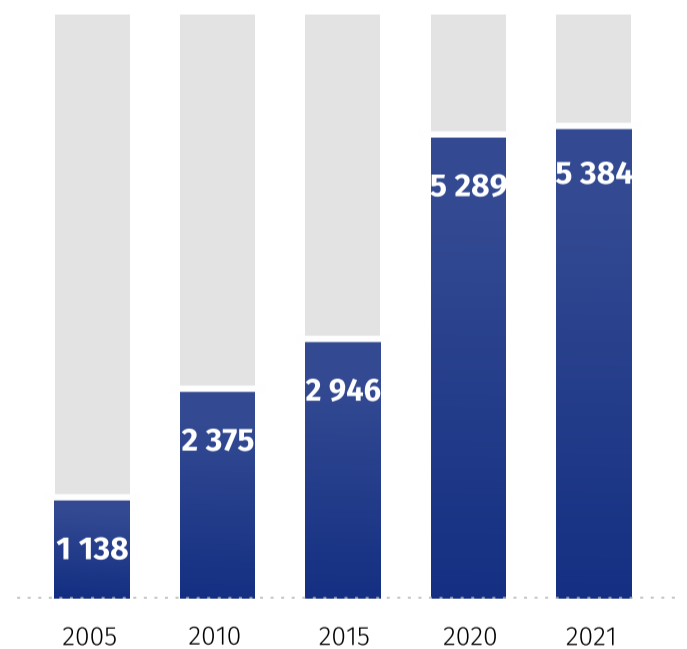

Święto Budowlanych

25 września

Budownictwo niemieszkalne^a w województwie lubelskim

w 2022 r.

Powierzchnia użytkowa budynków niemieszkalnych przekazana do eksploatacji

w tys. m²

Powierzchnia użytkowa budynków niemieszkalnych przekazana do eksploatacji

wybrane rodzaje budynków i budowli w m²

Powierzchnia użytkowa budynków niemieszkalnych przekazana do eksploatacji

Powierzchnia użytkowa w przeliczeniu na 1 km² (w m²)

Produkcja budowlano-montażowa

sprzedaż na 1 mieszkańca w zł