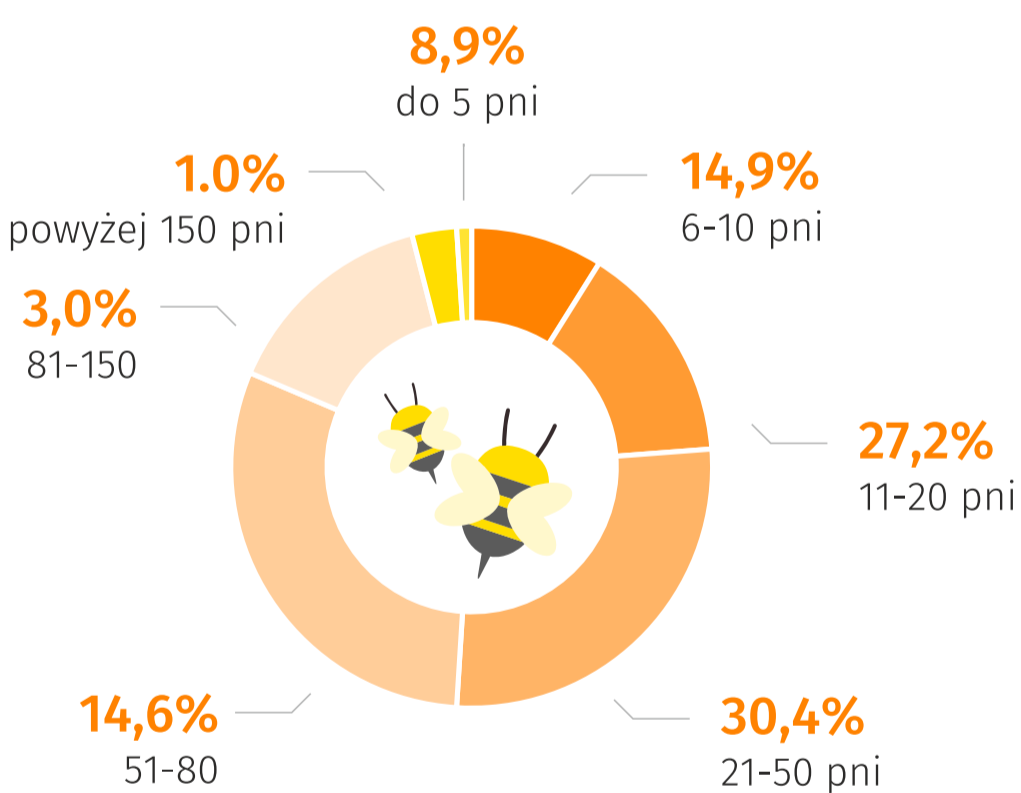

Wielki Dzień Pszczoł

8 sierpnia

Pszczelarstwo w 2021 r.

Pszczelarstwo w Polsce^a

Udział w krajowej produkcji miodu

Struktura pasiek w Polsce^a

według liczby osobników

Produkcja miodu

w województwie lubelskim w t

Średnia ilość miodu pozyskiwana od 1 pszczelej rodziny w Polsce^a

w kg

Przeciętna cena za miód pszczeli

za 400 g w zł