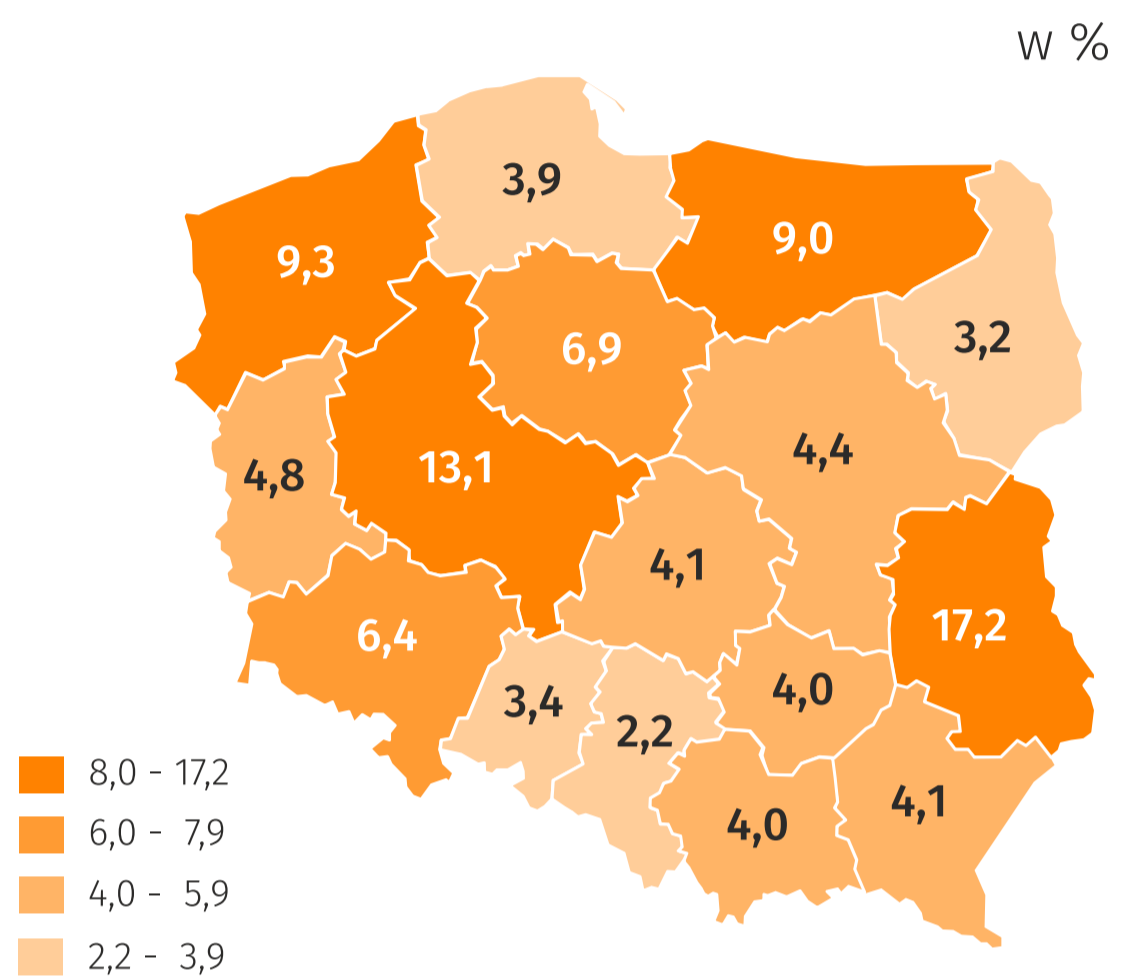

Wielki Dzień Pszczoł

8 sierpnia

Pszczelarstwo w 2021 r.

Pszczelarstwo w Polsce^a

Udział w krajowej produkcji miodu

Struktura pasiek w Polsce^a

według liczby osobników

Produkcja miodu

w województwie lubelskim w t

Średnia ilość miodu pozyskiwana od 1 pszczelej rodziny w Polsce^a

w kg

Przeciętna cena za miód pszczeli

za 400 g w zł