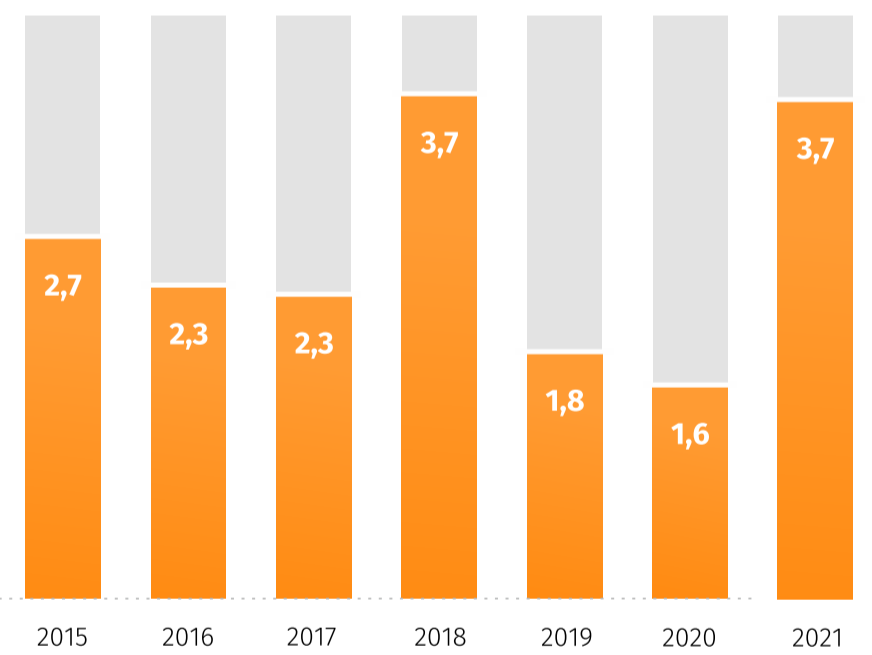

Wielki Dzień Pszczoł

8 sierpnia

Pszczelarstwo w 2021 r.

Pszczelarstwo w Polsce^a

Udział w krajowej produkcji miodu

Struktura pasiek w Polsce^a

według liczby osobników

Produkcja miodu

w województwie lubelskim w t

Średnia ilość miodu pozyskiwana od 1 pszczelej rodziny w Polsce^a

w kg

Przeciętna cena za miód pszczeli

za 400 g w zł