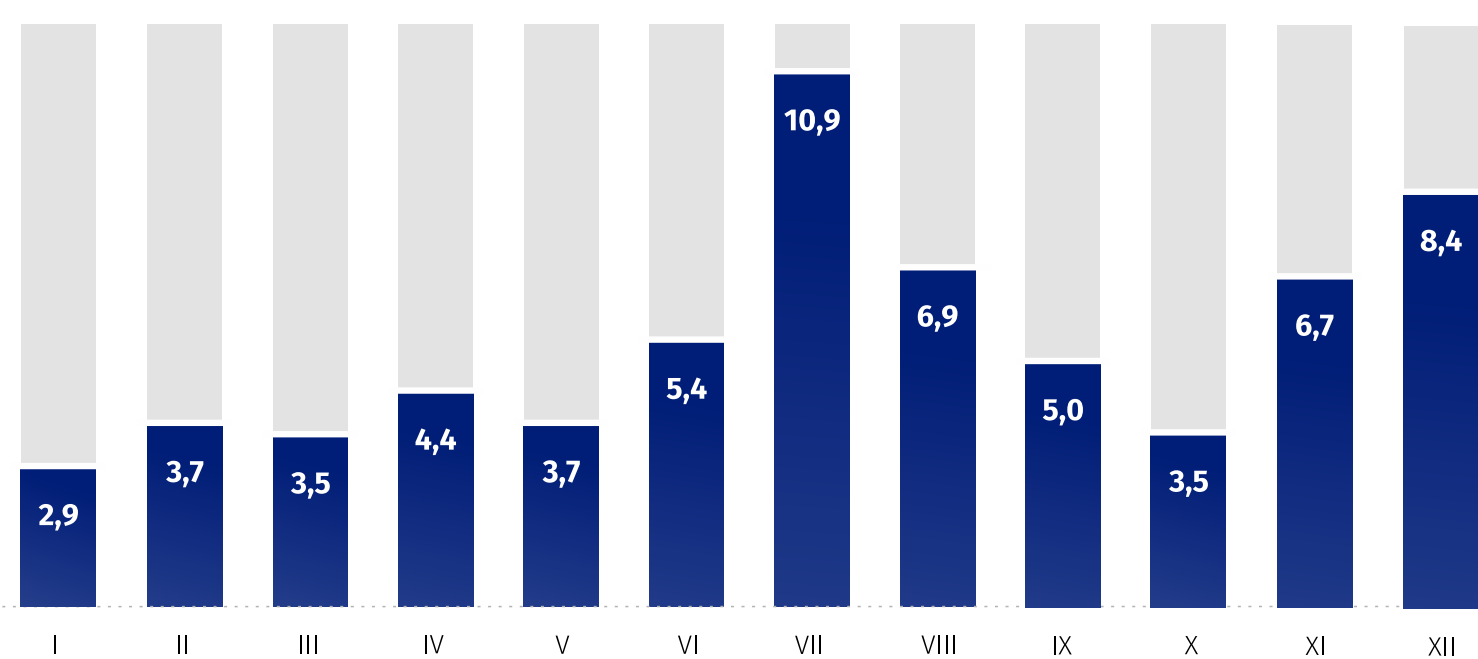

## Nasi obserwatorzy na social mediach

stan na 8 marca 2022 r.

**451**  
Facebook

**678**  
Twitter

## Wyświetlenia naszych postów

w serwisie Twitter według miesięcy w 2022 r. w tys.