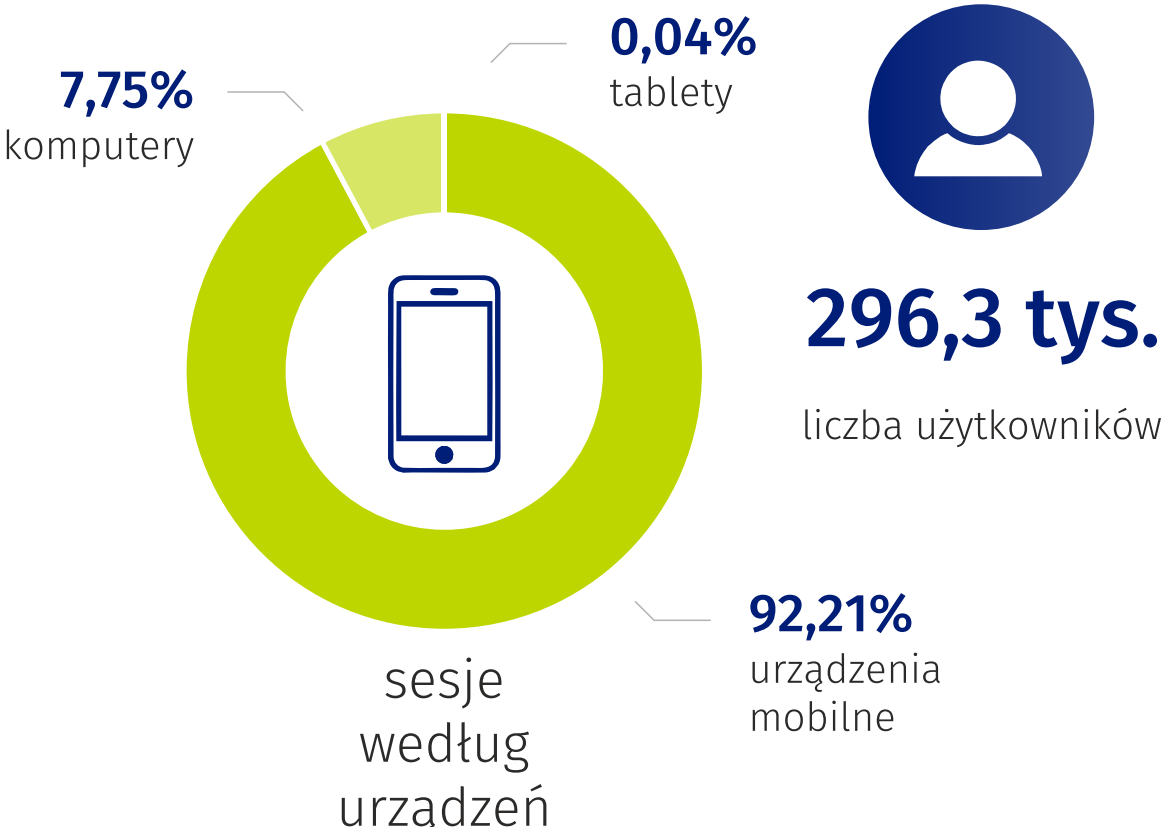

Nasz strona internetowa

w 2022 r.

Działalność informacyjna wśród lokalnych mediów

w 2022 r.

liczba wywiadów udzielonych dziennikarzom prasy i rozgłośni radiowo-telewizyjnych

66

liczba materiałów lokalnej prasy, rozgłośni radiowych i telewizji zawierających dane statystyczne statystyki publicznej

ponad 300