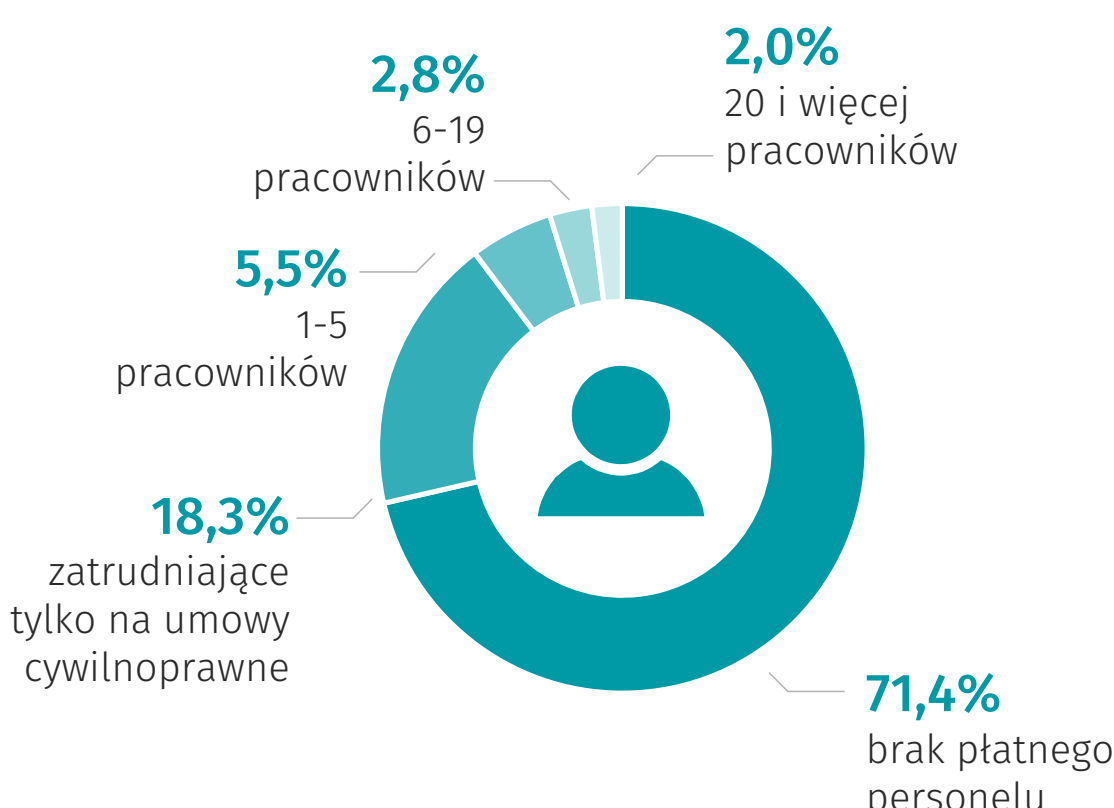

Światowy Dzień Organizacji Pozarządowych

27 lutego

Organizacje pozarządowe w województwie lubelskim w 2022 r.

Organizacje non-profit

liczba aktywnych organizacji w tys.

Organizacje non-profit

na 10 tys. mieszkańców

Organizacje non-profit

według głównej dziedziny działalności w %

Organizacje non-profit

według maksymalnego terytorialnego zasięgu głównej działalności w %

Organizacje non-profit

według typu gminy w %

Organizacje non-profit

według klasy zatrudnienia

105 tys.

Osoby świadczące wolontariat w ramach organizacji, instytucji^a

^a Osoby świadczące wolontariat w ciągu 4 tygodni poprzedzających badania