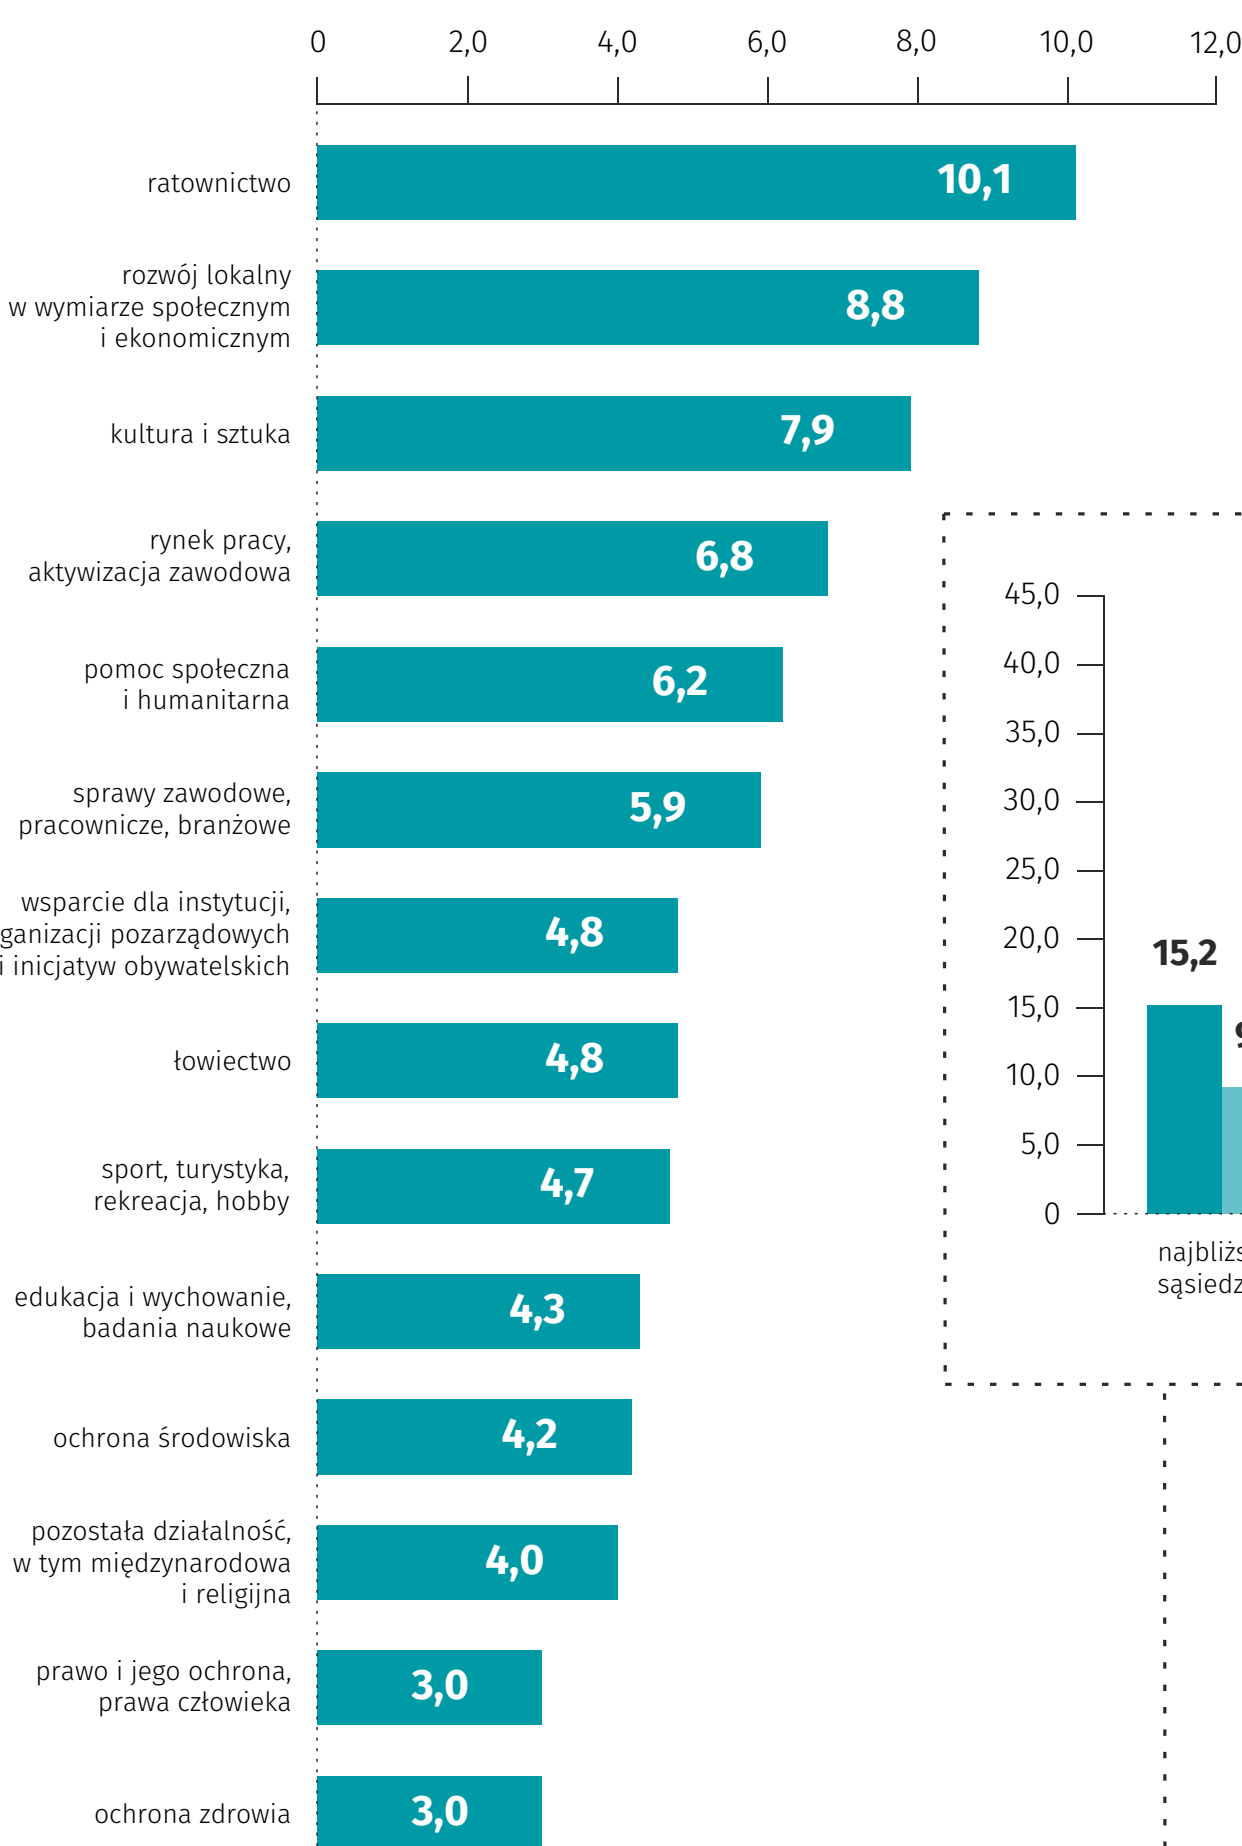

Światowy Dzień Organizacji Pozarządowych

27 lutego

Organizacje pozarządowe w województwie lubelskim w 2022 r.

Organizacje non-profit

liczba aktywnych organizacji w tys.

Organizacje non-profit

na 10 tys. mieszkańców

Organizacje non-profit

według głównej dziedziny działalności w %

Organizacje non-profit

według maksymalnego terytorialnego zasięgu głównej działalności w %

Organizacje non-profit

według typu gminy w %

Organizacje non-profit

według klasy zatrudnienia

105 tys.

Osoby świadczące wolontariat w ramach organizacji, instytucji^a

^a Osoby świadczące wolontariat w ciągu 4 tygodni poprzedzających badania