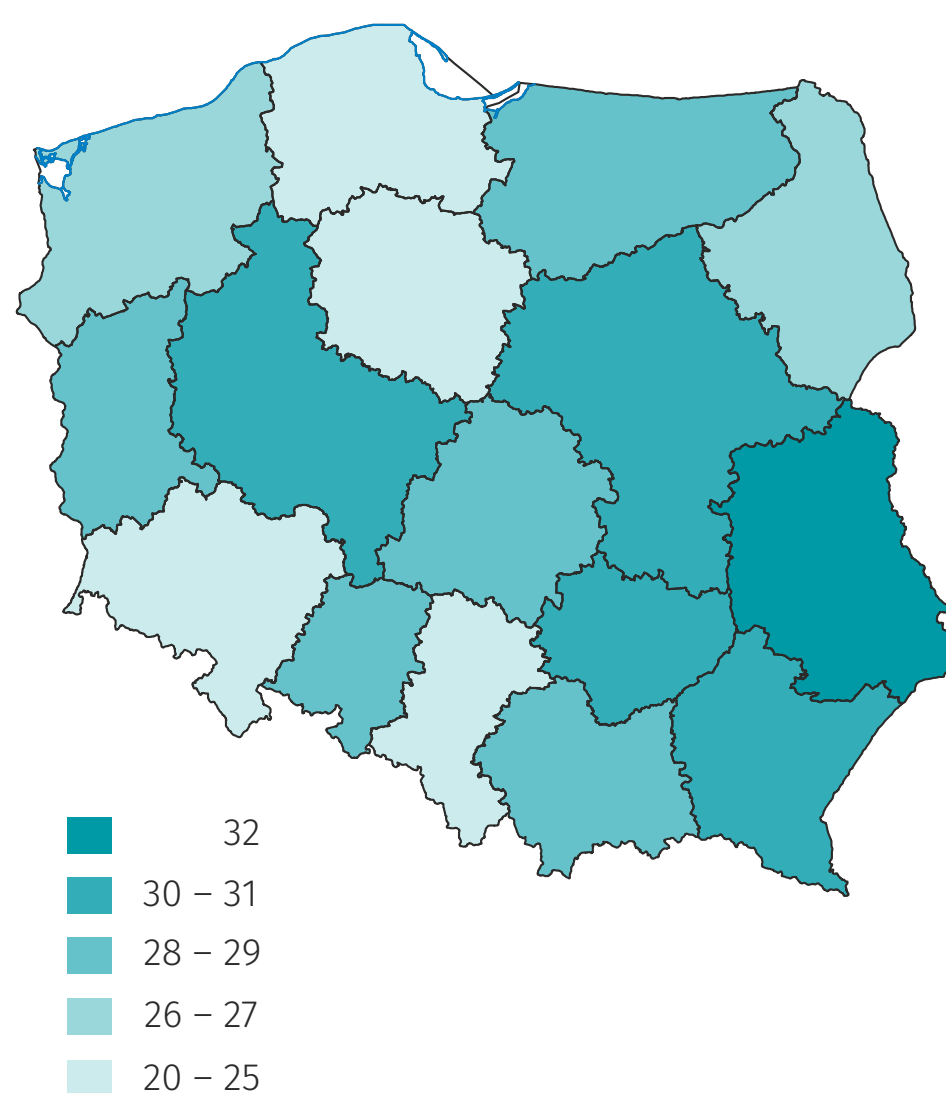

Światowy Dzień Organizacji Pozarządowych

27 lutego

Organizacje pozarządowe w województwie lubelskim w 2022 r.

Organizacje non-profit

liczba aktywnych organizacji w tys.

Organizacje non-profit

na 10 tys. mieszkańców

Organizacje non-profit

według głównej dziedziny działalności w %

Organizacje non-profit

według maksymalnego terytorialnego zasięgu głównej działalności w %

Organizacje non-profit

według typu gminy w %

Organizacje non-profit