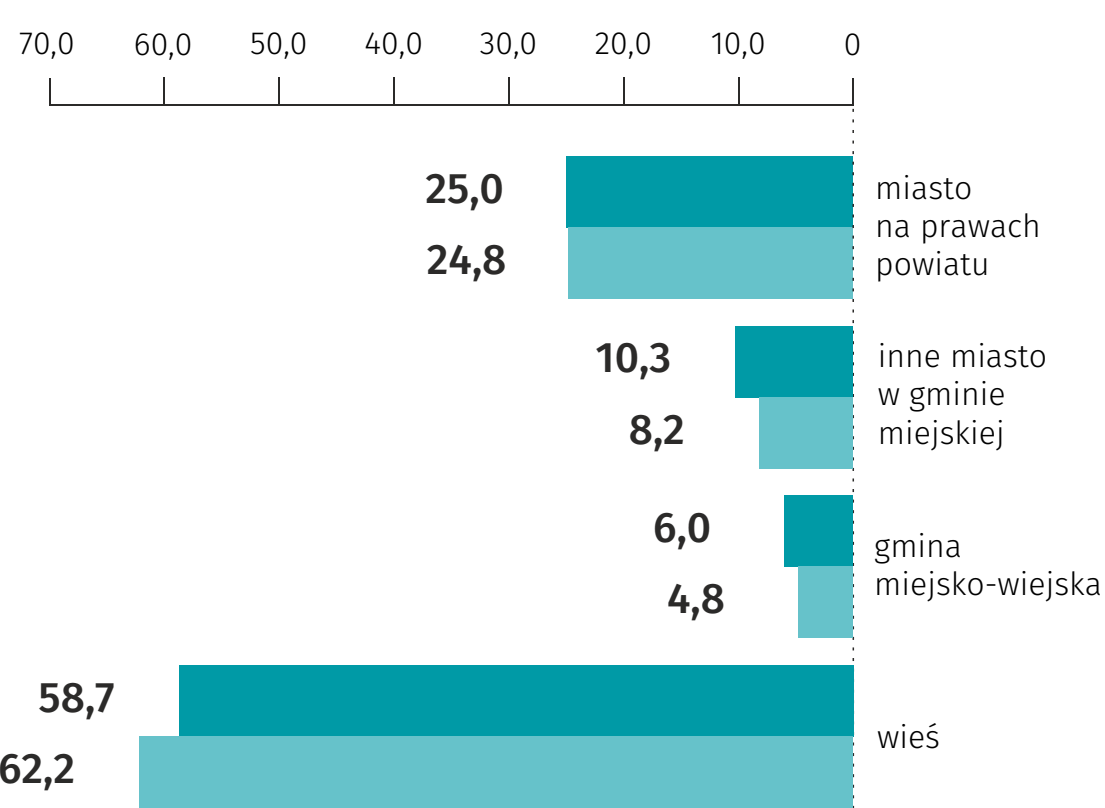

Światowy Dzień Organizacji Pozarządowych

27 lutego

Organizacje pozarządowe w województwie lubelskim w 2022 r.

Organizacje non-profit

liczba aktywnych organizacji w tys.

Organizacje non-profit

na 10 tys. mieszkańców

Organizacje non-profit

według głównej dziedziny działalności w %

Organizacje non-profit

według maksymalnego terytorialnego zasięgu głównej działalności w %

Organizacje non-profit

według typu gminy w %

Organizacje non-profit

według klasy zatrudnienia

105 tys.

Osoby świadczące wolontariat w ramach organizacji, instytucji^a

^a Osoby świadczące wolontariat w ciągu 4 tygodni poprzedzających badania