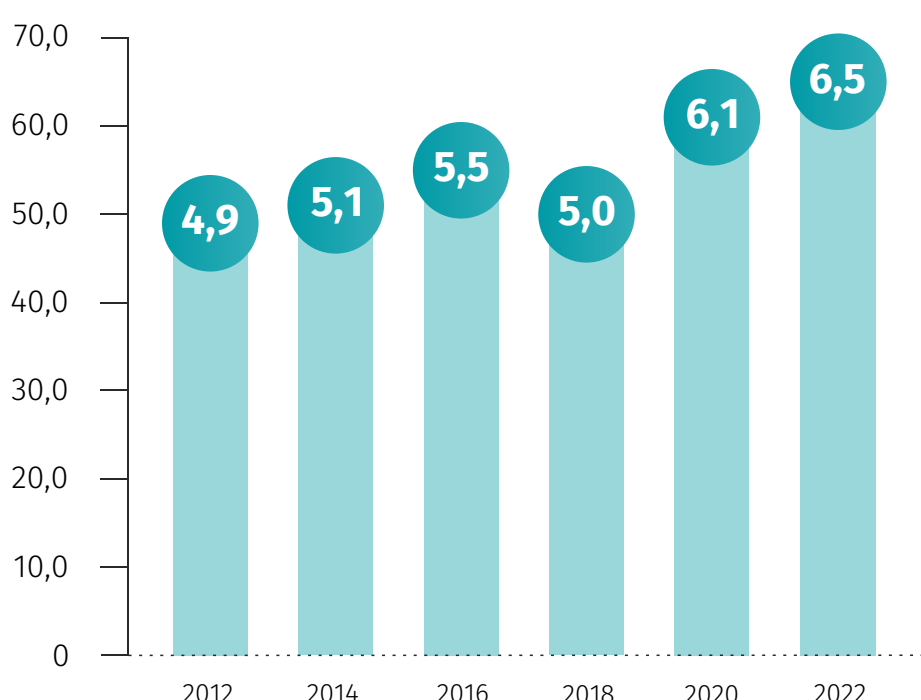

Światowy Dzień Organizacji Pozarządowych

27 lutego

Organizacje pozarządowe w województwie lubelskim w 2022 r.

Organizacje non-profit

liczba aktywnych organizacji w tys.

Organizacje non-profit

na 10 tys. mieszkańców

Organizacje non-profit

według głównej dziedziny działalności w %

Organizacje non-profit

według maksymalnego terytorialnego zasięgu głównej działalności w %

Organizacje non-profit

według typu gminy w %

Organizacje non-profit