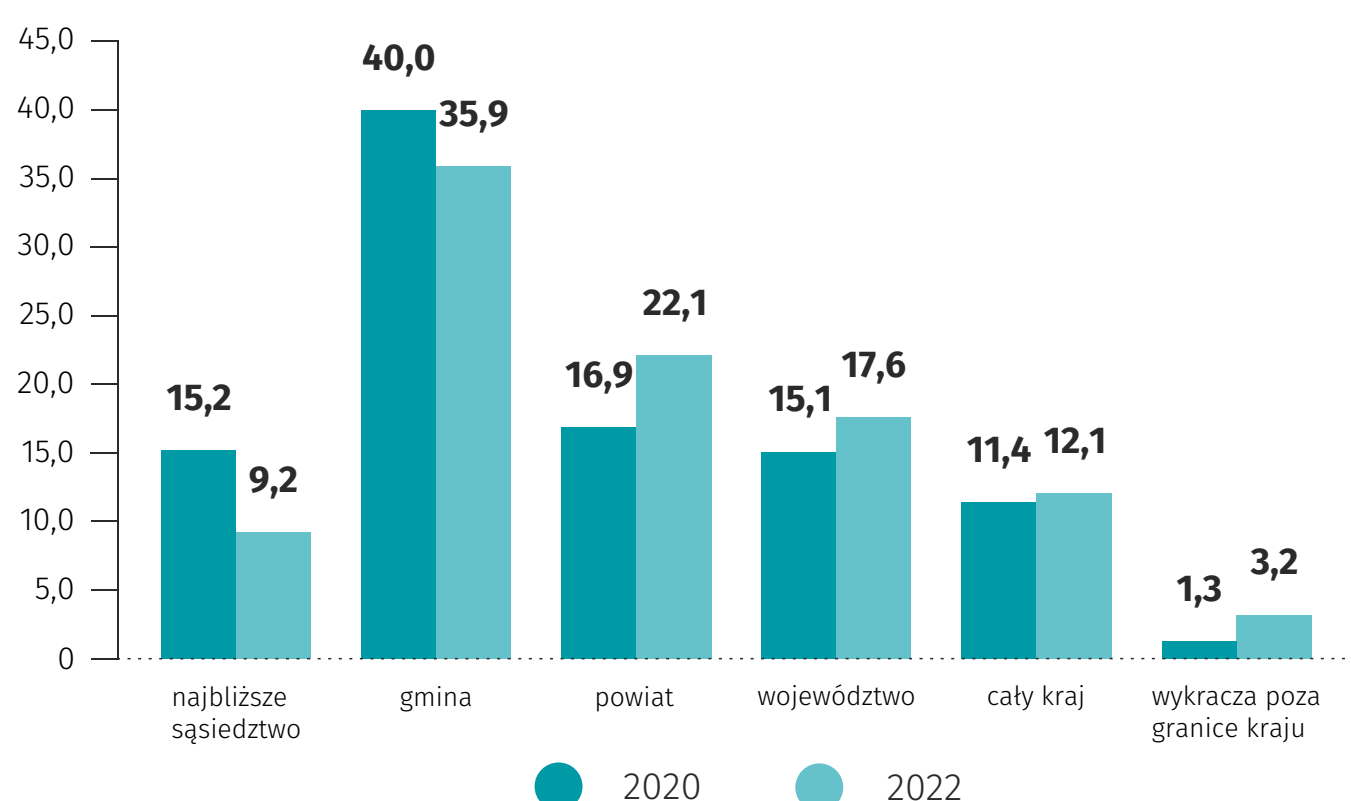

Organizacje non-profit

według maksymalnego terytorialnego zasięgu głównej działalności w %

Organizacje non-profit

według typu gminy w %