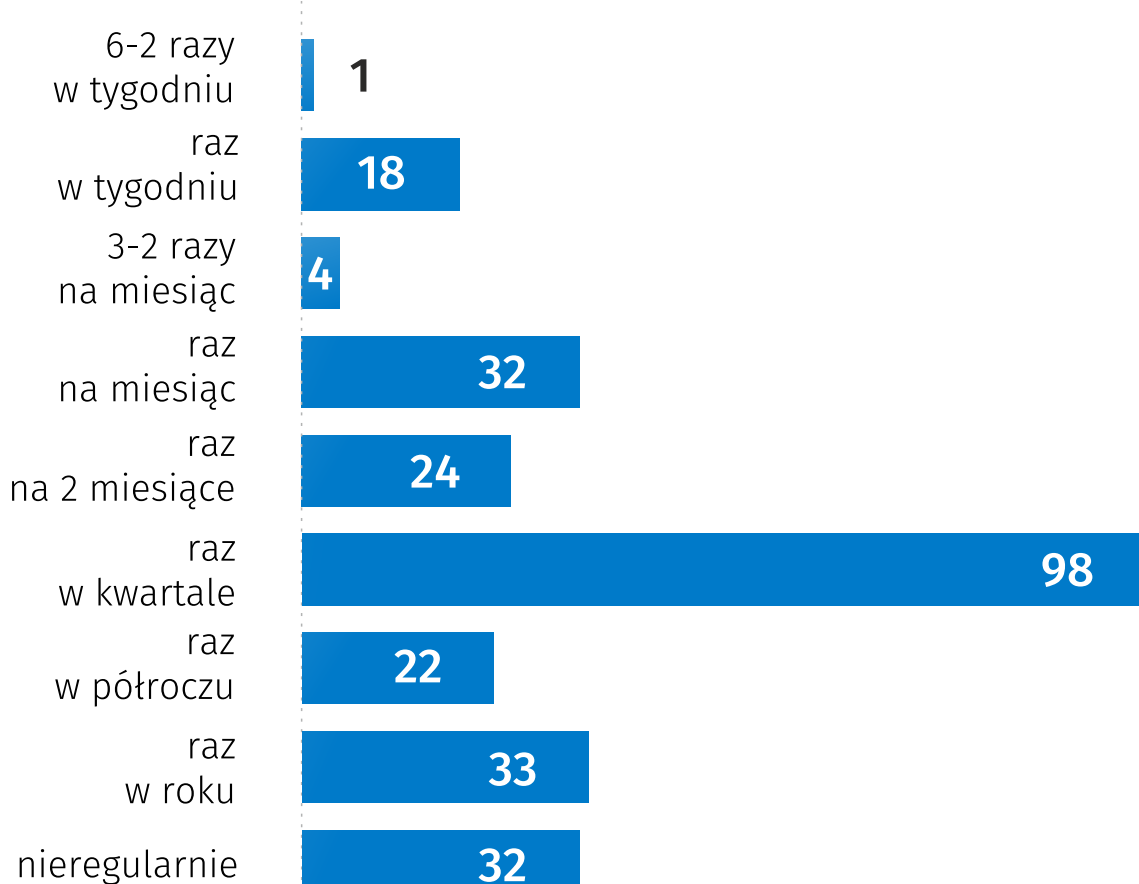

Gazety i czasopisma wydane

tytuły ukazujące się