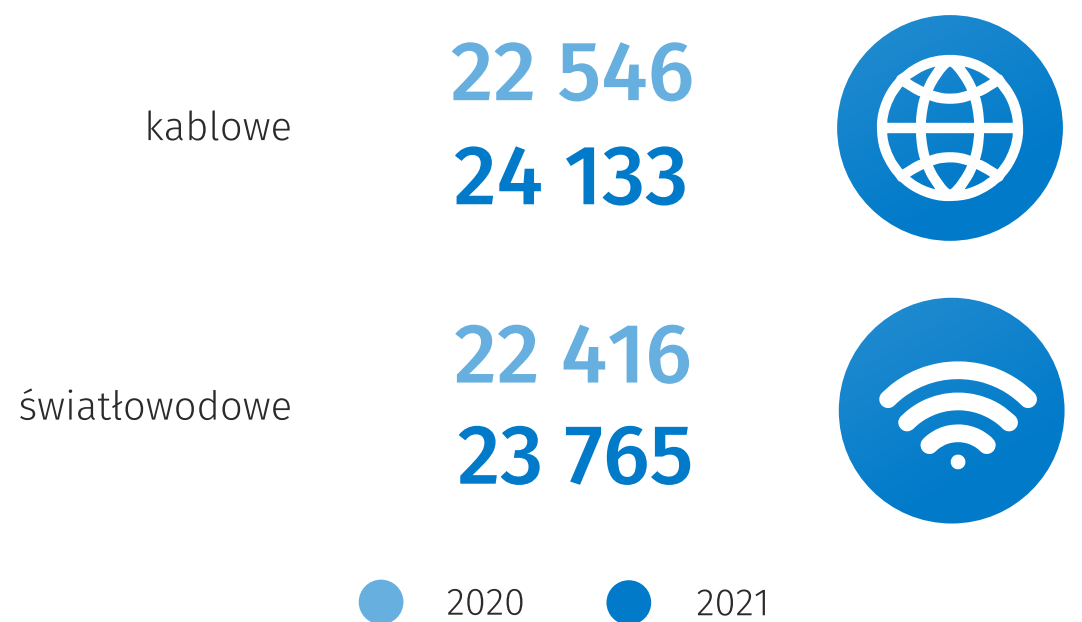

Dostęp do sieci Internet

poprzez linie w km