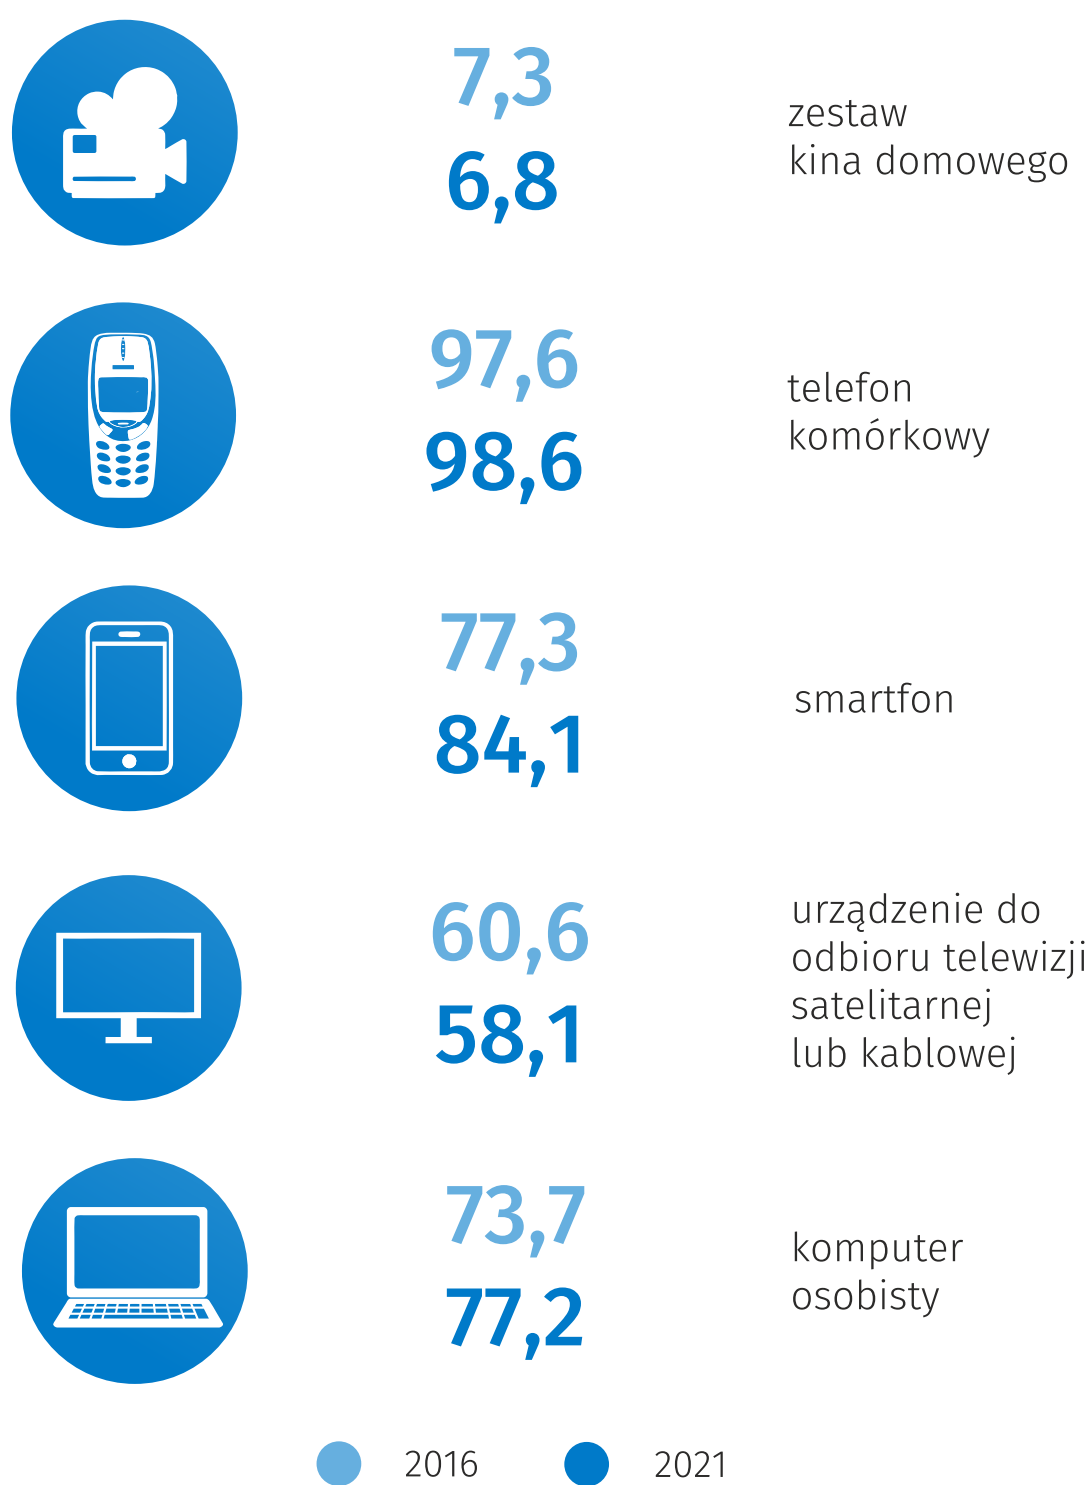

Światowy Dzień Środków Społecznego Przekazu

24 stycznia

Korzystanie z mediów w województwie lubelskim w 2021 r.

Wyposażenie w niektóre przedmioty trwałego użytkowania

w % ogółu gospodarstw domowych

Abonenci