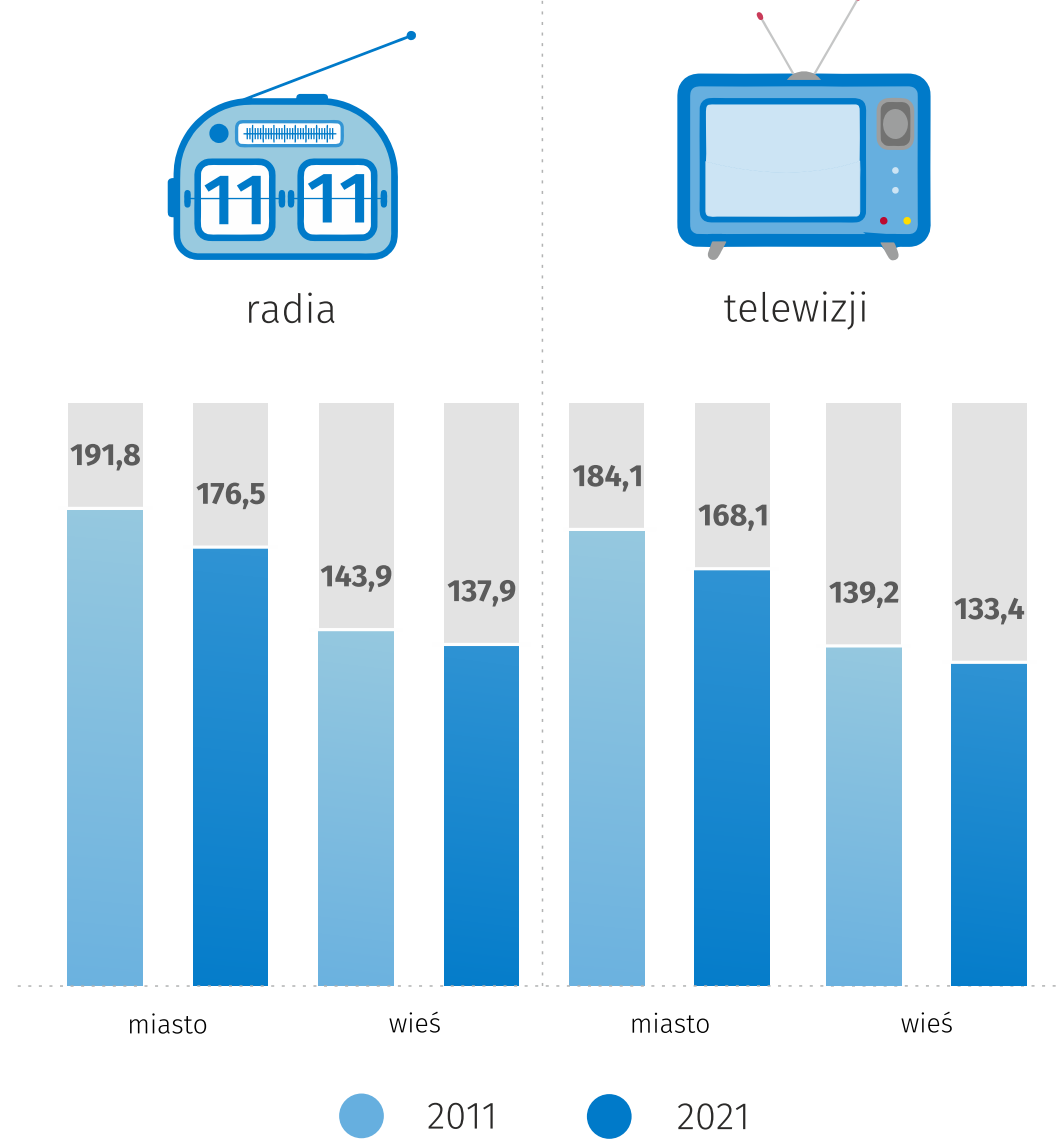

Abonenci

w tys.