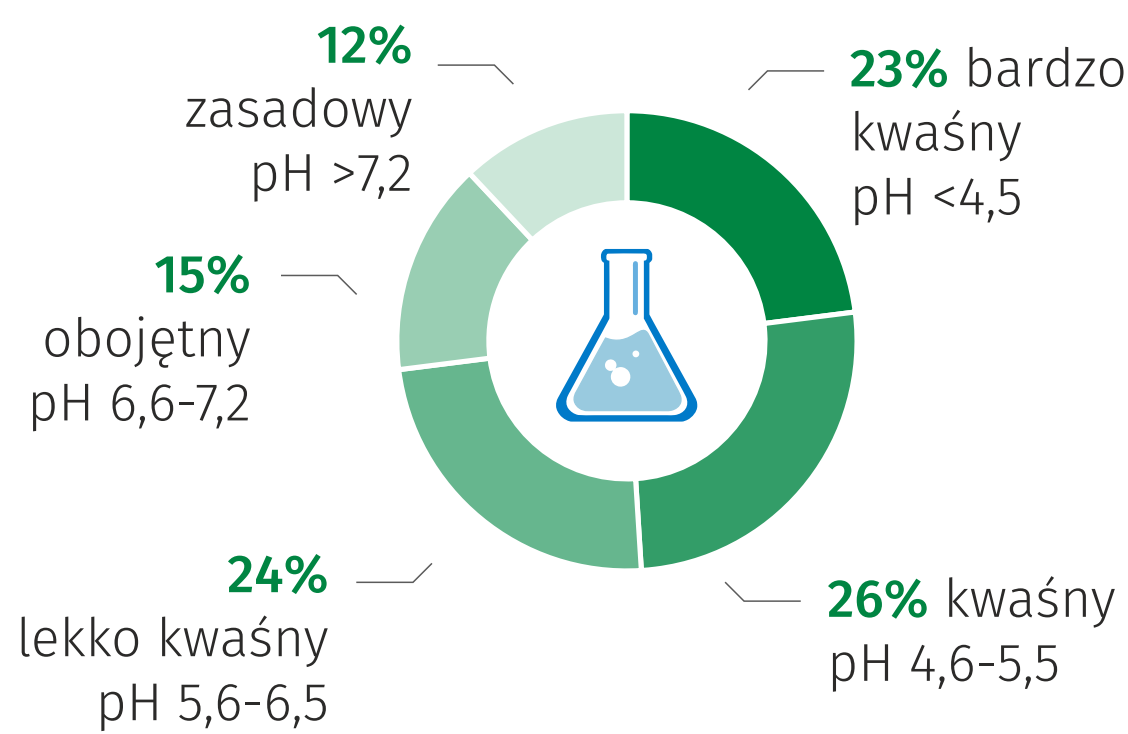

Światowy Dzień Gleby

5 grudnia

Gleby w województwie lubelskim

w 2022 r.

Grunty zdevastowane i zdegradowane

w ha

Struktura odczynu gleby

w latach 2019-2022

Pożary upraw rolnych łąk, ryzk i nieużytków

w szt.

Zasobność gleb w przyswajalne makroelementy

w % badanych próbek, w latach 2019-2022

Powierzchnia geodezyjna kraju

według kierunków wykorzystania, w %. Stan w dniu 1 stycznia