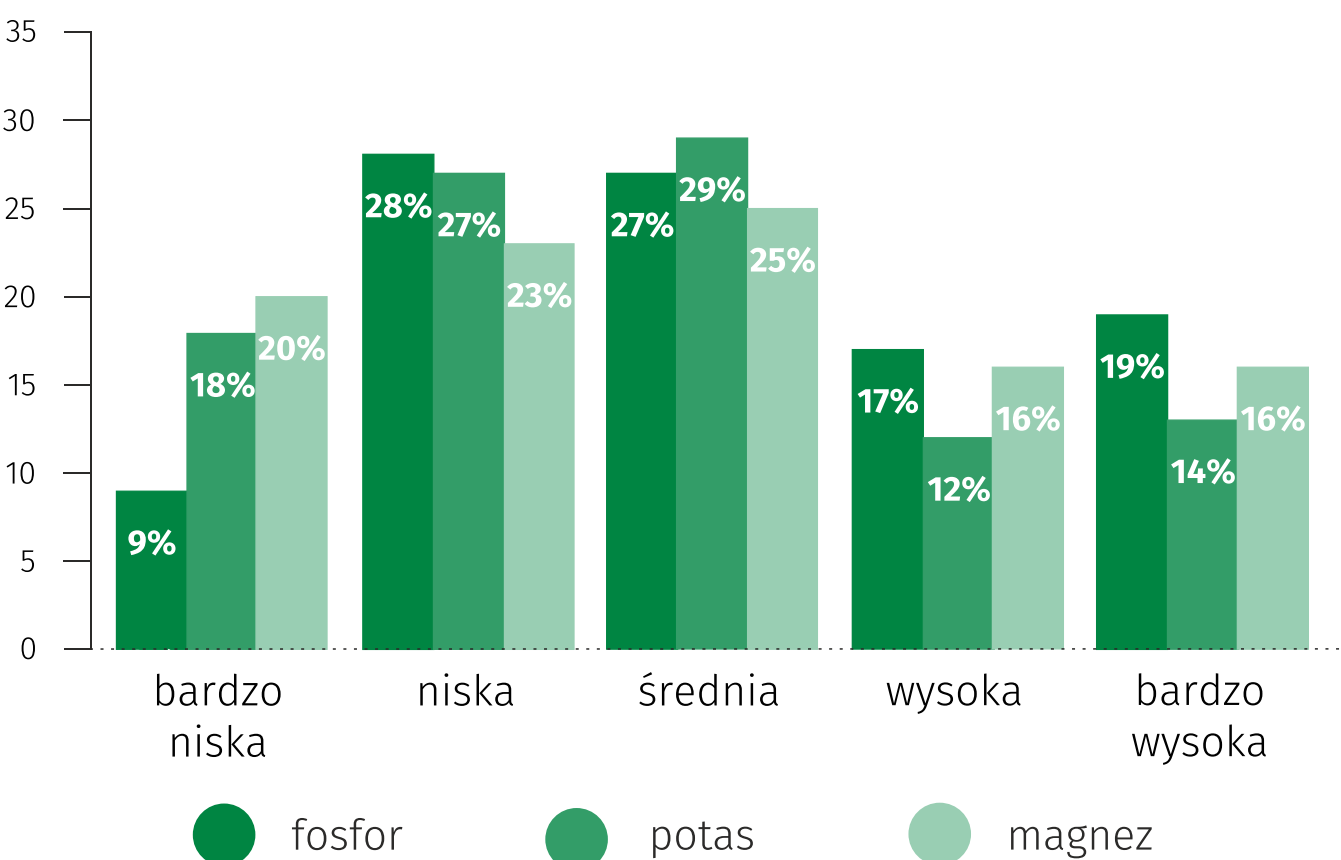

Światowy Dzień Gleby

5 grudnia

Gleby w województwie lubelskim

w 2022 r.

Grunty zdevastowane i zdegradowane

w ha

Struktura odczynu gleby

w latach 2019-2022

Pożary upraw rolnych łąk, ryzk i nieużytków

w szt.

Zasobność gleb w przyswajalne makroelementy

w % badanych próbek, w latach 2019-2022

Powierzchnia geodezyjna kraju

według kierunków wykorzystania, w %. Stan w dniu 1 stycznia