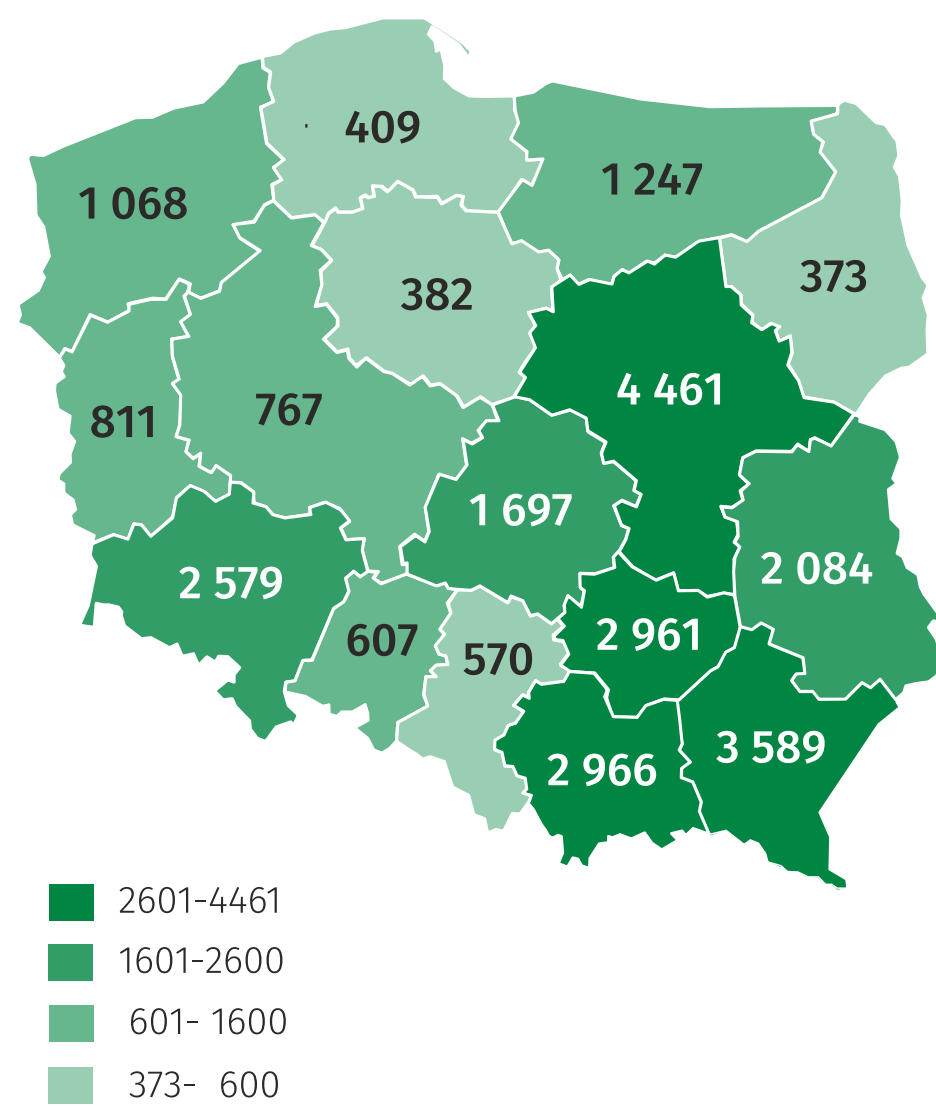

Światowy Dzień Gleby

5 grudnia

Gleby w województwie lubelskim

w 2022 r.

Grunty zdevastowane i zdegradowane

w ha

Struktura odczynu gleby

w latach 2019-2022

Pożary upraw rolnych łąk, ryzk i nieużytków

w szt.

Zasobność gleb w przyswajalne makroelementy

w % badanych próbek, w latach 2019-2022

Powierzchnia geodezyjna kraju

według kierunków wykorzystania, w %. Stan w dniu 1 stycznia

Potrzeby wapnowania gleb

w latach 2019-2022, w %

Grunty zrekultywowane i zagospodarowane

w ha