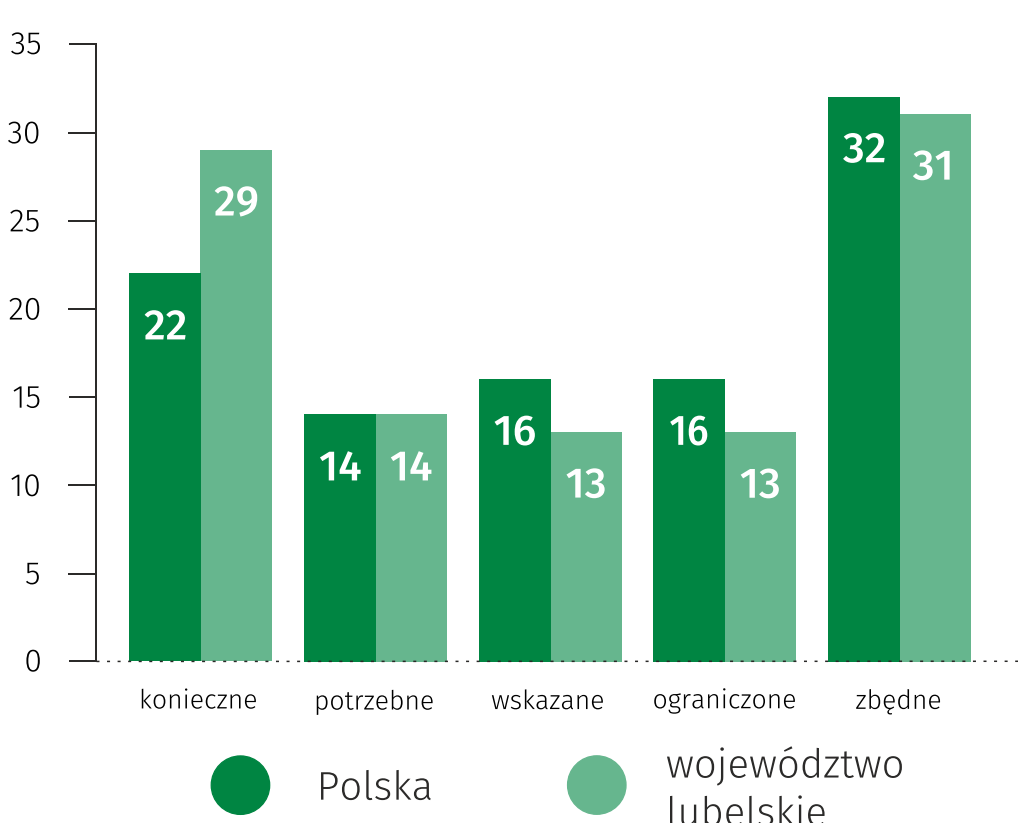

Pożary upraw rolnych łąk, ryzk i nieużytków

w szt.

Zasobność gleb w przyswajalne makroelementy

w % badanych próbek, w latach 2019-2022

Powierzchnia geodezyjna kraju

według kierunków wykorzystania, w %. Stan w dniu 1 stycznia

Potrzeby wapnowania gleb

w latach 2019-2022, w %

Grunty zrekultywowane i zagospodarowane

w ha