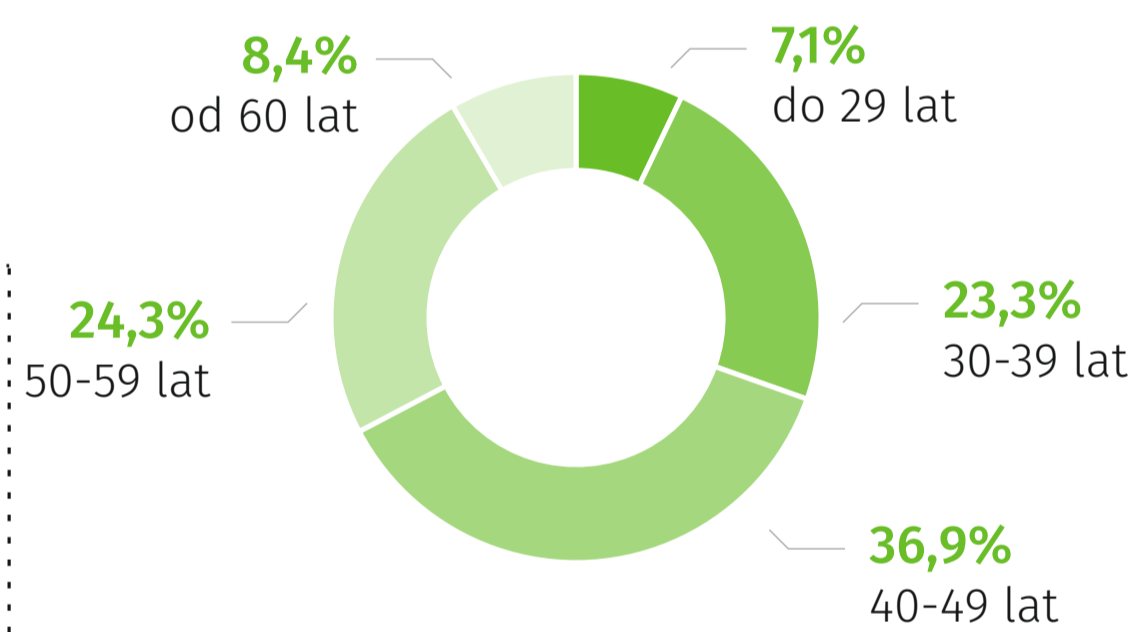

Dzień Służby Cywilnej

17 lutego

Służba cywilna w Polsce

w 2022 r.

Służba cywilna w liczbach

Nabory

w służbie cywilnej

^d Na stanowisko niebędące wyższym stanowiskiem w służbie cywilnej

^a W etatach
^b Stan na 31 grudnia, w etatach
^c Wyliczono, dzieląc sumę wydatków na wszystkie składniki wynagrodzenia przez przeciętne zatrudnienie w etatach, przez 12 miesięcy

Przeciętne zatrudnienie w etatach

w tys.

Zatrudnieni w korpusie służby cywilnej

według wieku zatrudnionych, stan na 31 grudnia

Udział w zatrudnieniu

stan na 31 grudnia

Zatrudnienie urzędników służby cywilnej

według stopni służbowych, stan na 31 grudnia