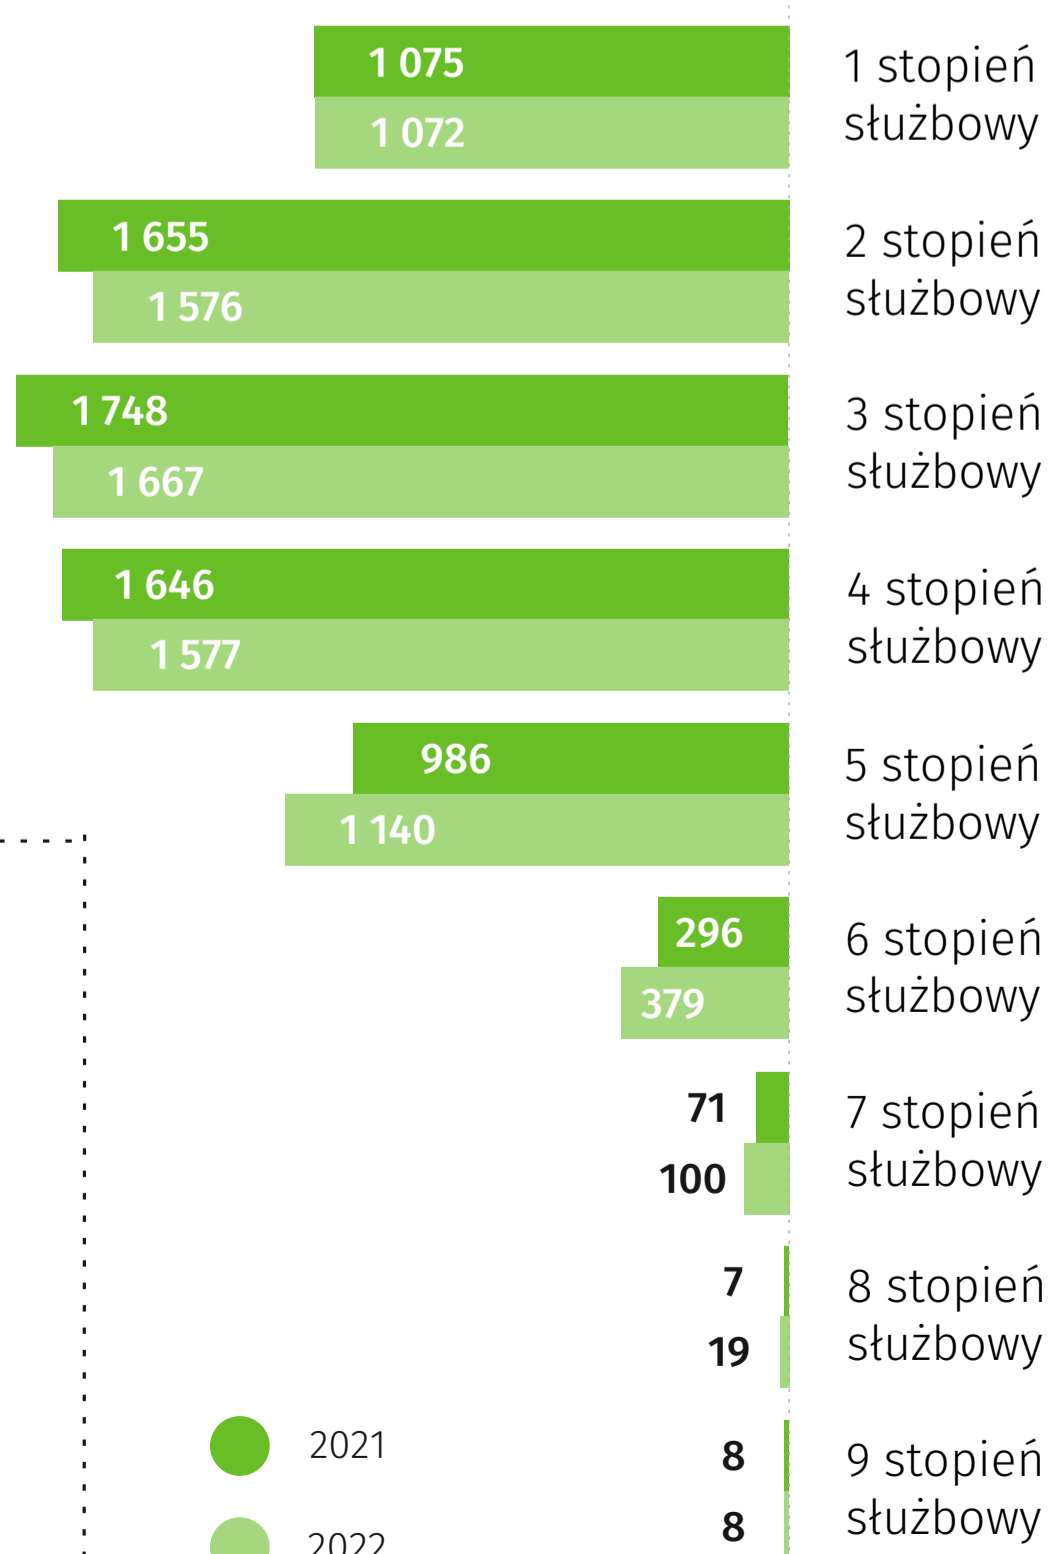

^a W etatach
^b Stan na 31 grudnia, w etatach
^c Wyliczono, dzieląc sumę wydatków na wszystkie składniki wynagrodzenia przez przeciętne zatrudnienie w etatach, przez 12 miesięcy

Przeciętne zatrudnienie w etatach

w tys.

Zatrudnieni w korpusie służby cywilnej

według wieku zatrudnionych, stan na 31 grudnia

Udział w zatrudnieniu

stan na 31 grudnia

Zatrudnienie urzędników służby cywilnej

według stopni służbowych, stan na 31 grudnia

Udział w zatrudnieniu

stan na 31 grudnia