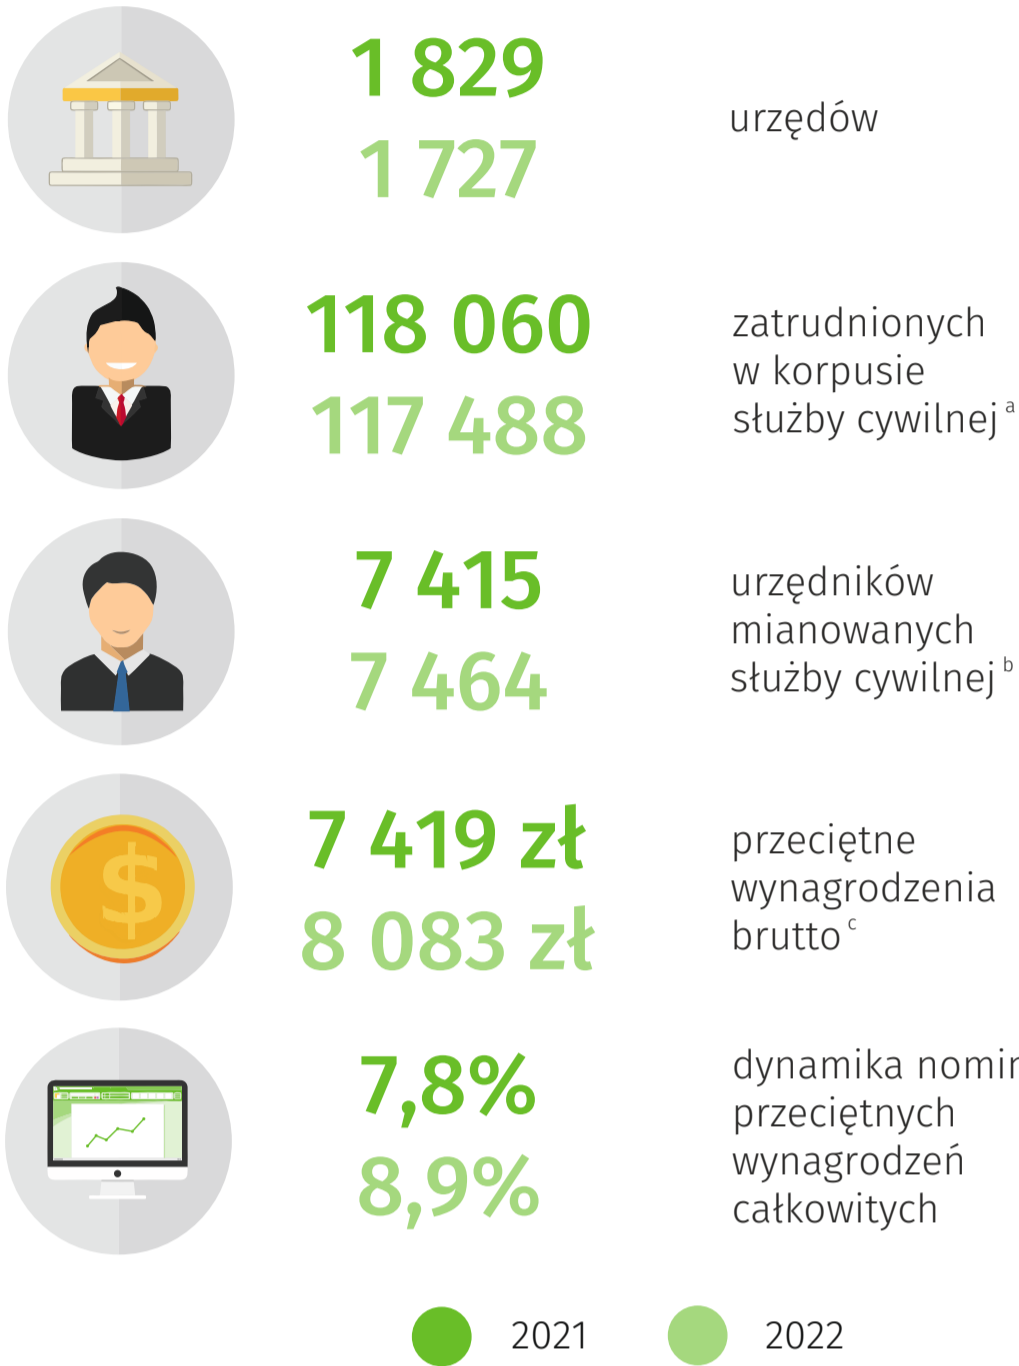

Dzień Służby Cywilnej

17 lutego

Służba cywilna w Polsce

w 2022 r.

Służba cywilna w liczbach

Nabory

w służbie cywilnej

^d Na stanowisko niebędące wyższym stanowiskiem w służbie cywilnej

^a W etatach
^b Stan na 31 grudnia, w etatach
^c Wyliczono, dzieląc sumę wydatków na wszystkie składniki wynagrodzenia przez przeciętne zatrudnienie w etatach, przez 12 miesięcy

Przeciętne zatrudnienie w etatach