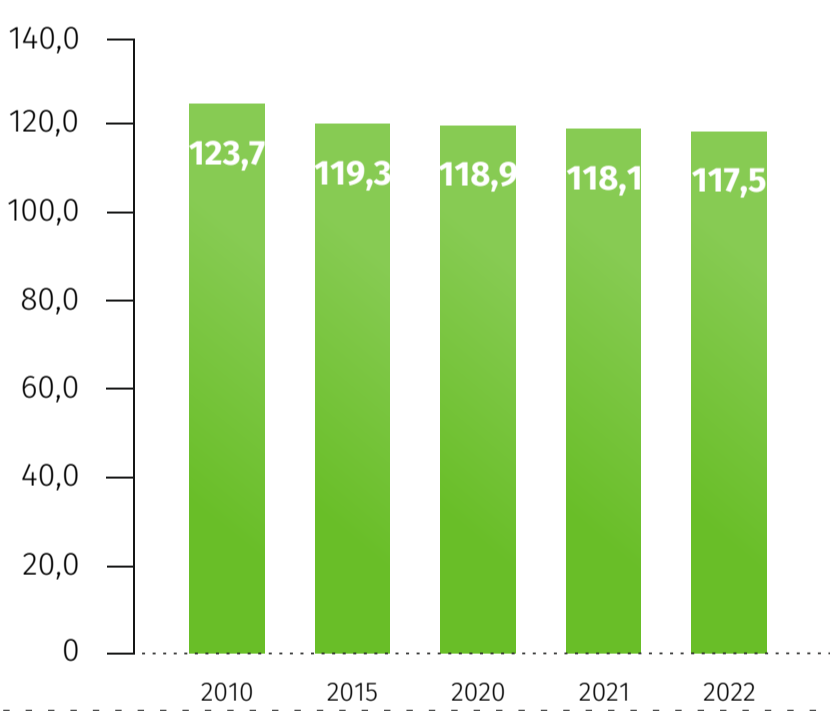

Przeciętne zatrudnienie w etatach

w tys.