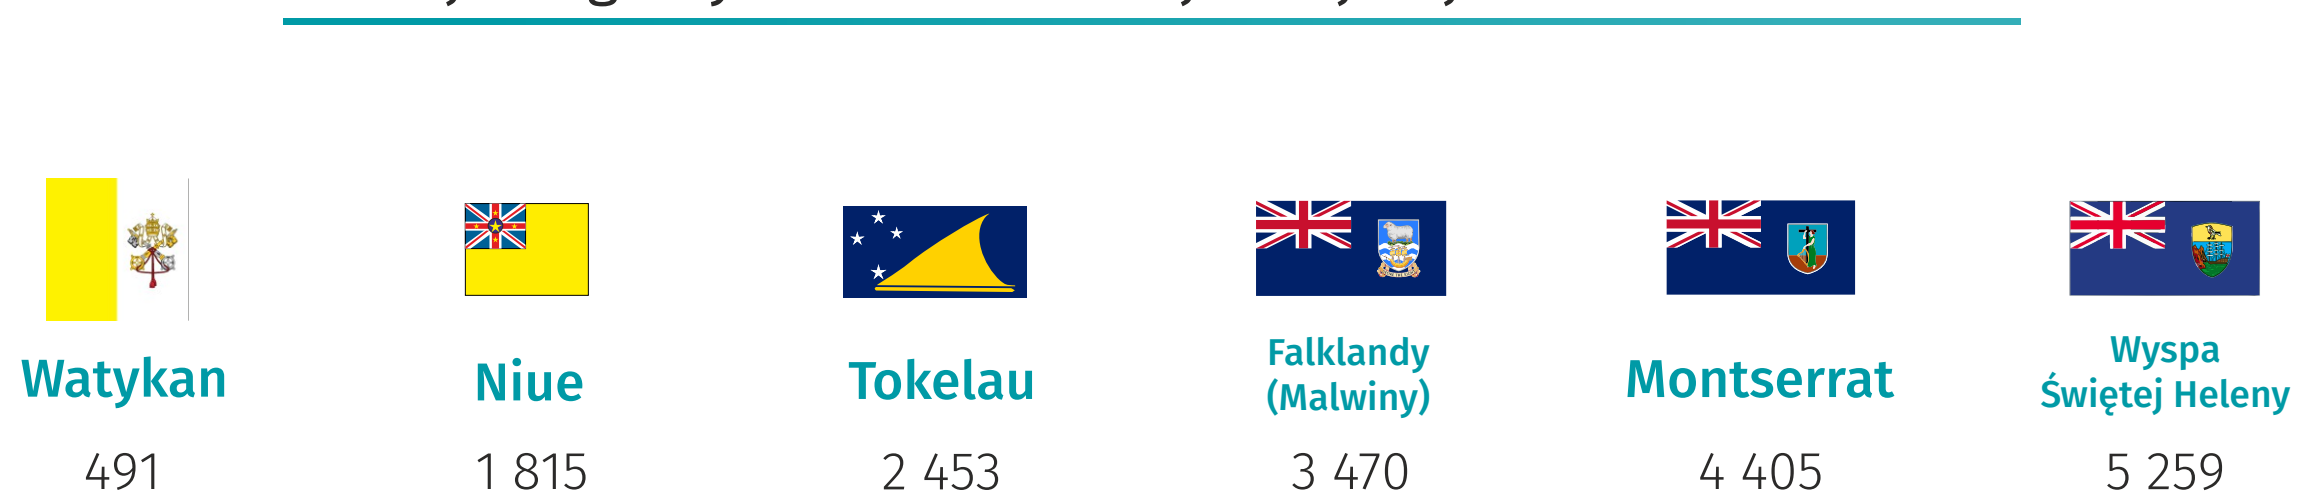

Światowy Dzień Ludności

11 lipca

Ludność na świecie^a

w 2024 r.

Liczba ludności na świecie^a

Liczba ludności^b

Kraje/regiony na świecie o największej liczbie ludności^a

Kraje/regiony na świecie o najmniejszej liczbie ludności^a

Gęstość zaludnienia na świecie^a

Gęstość zaludnienia^b

Kraje/regiony na świecie o największej gęstości zaludnienia^a

Kraje/regiony na świecie o najmniejszej gęstości zaludnienia^a

Mediana wieku na świecie^a