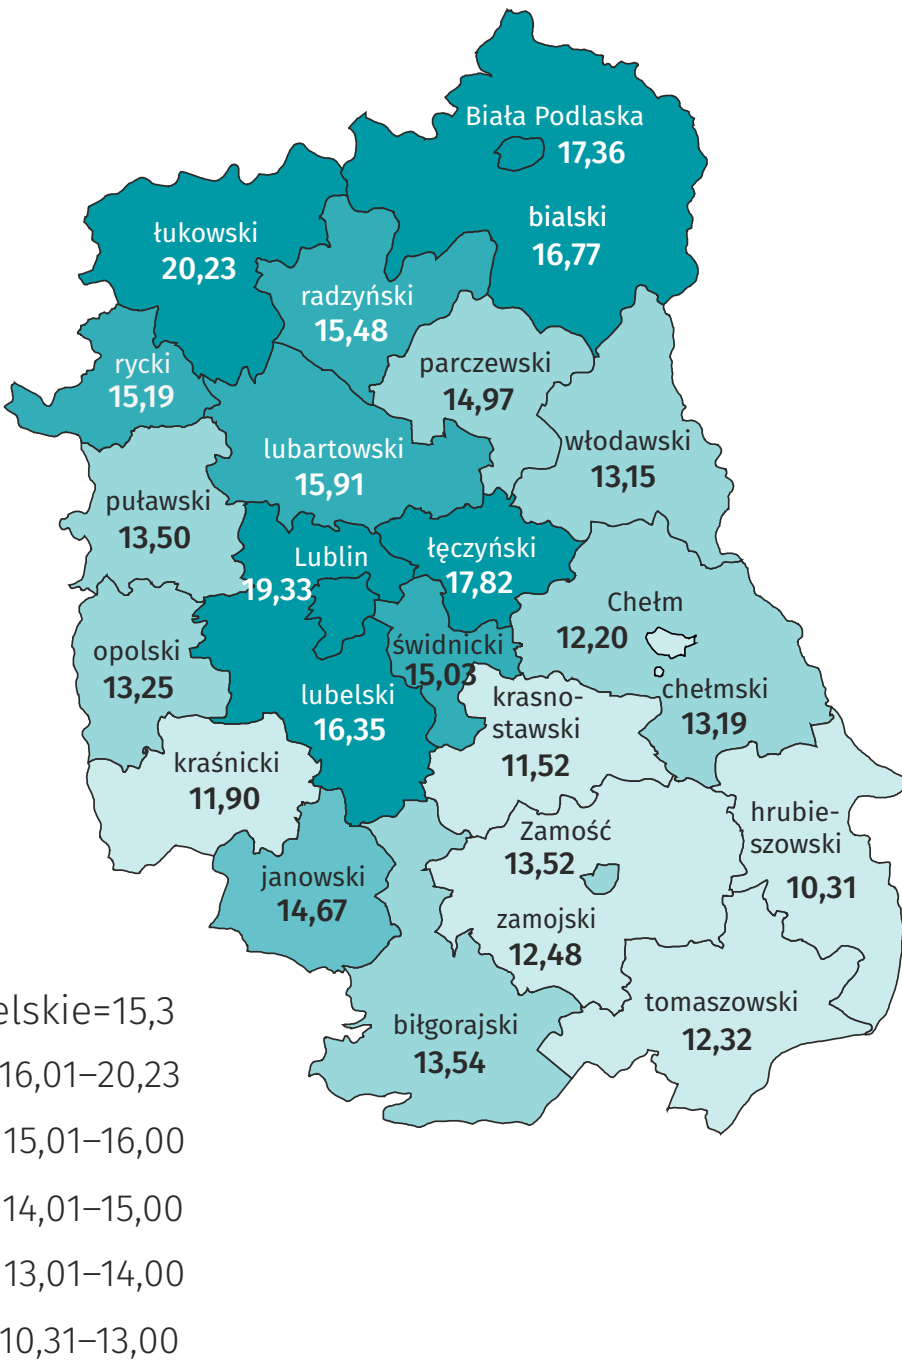

Urodzenia żywe w przeliczeniu na 1000 mężczyzn

w wieku 15 lat i więcej