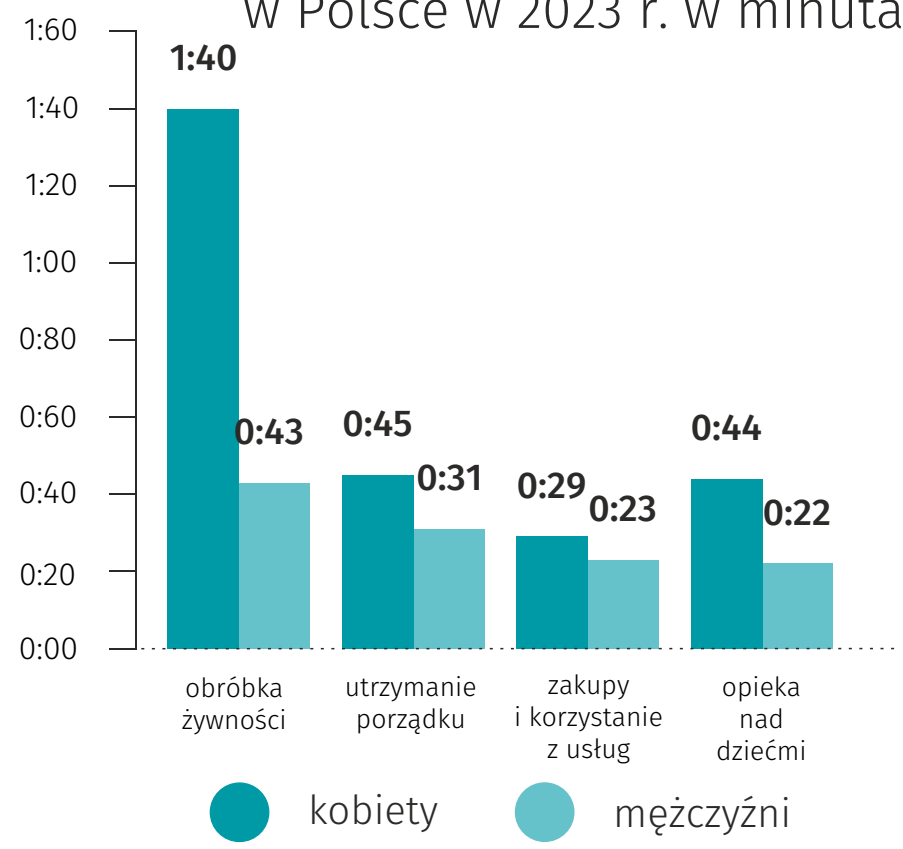

Przeciętny czas trwania

prac domowych i opieki nad członkami gospodarstwa domowego w Polsce w 2023 r. w minutach