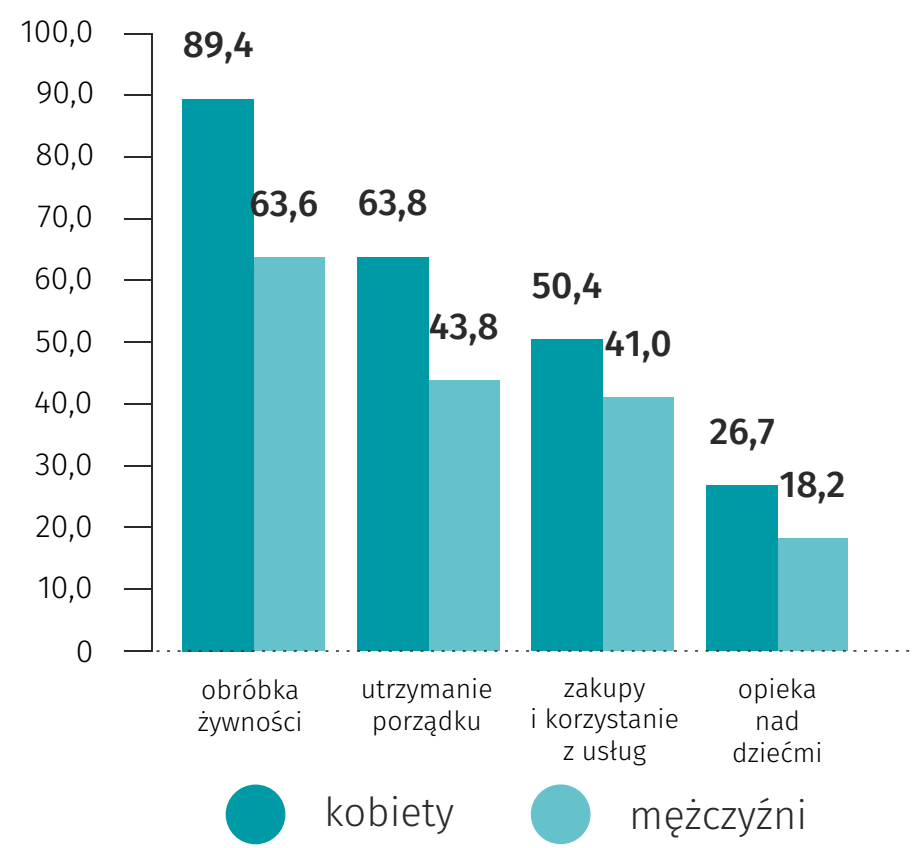

### Przeciętny czas trwania

prac domowych i opieki nad członkami gospodarstwa domowego przez mężczyzn w Polsce w minutach

### Przeciętny czas trwania

prac domowych i opieki nad członkami gospodarstwa domowego w Polsce w 2023 r. w minutach

### Odsetek mężczyzn wykonujących

prace domowe i opiekę nad członkami gospodarstwa domowego w Polsce

### Odsetek osób wykonujących

prace domowe i opiekę nad członkami gospodarstwa domowego w Polsce w 2023 r.