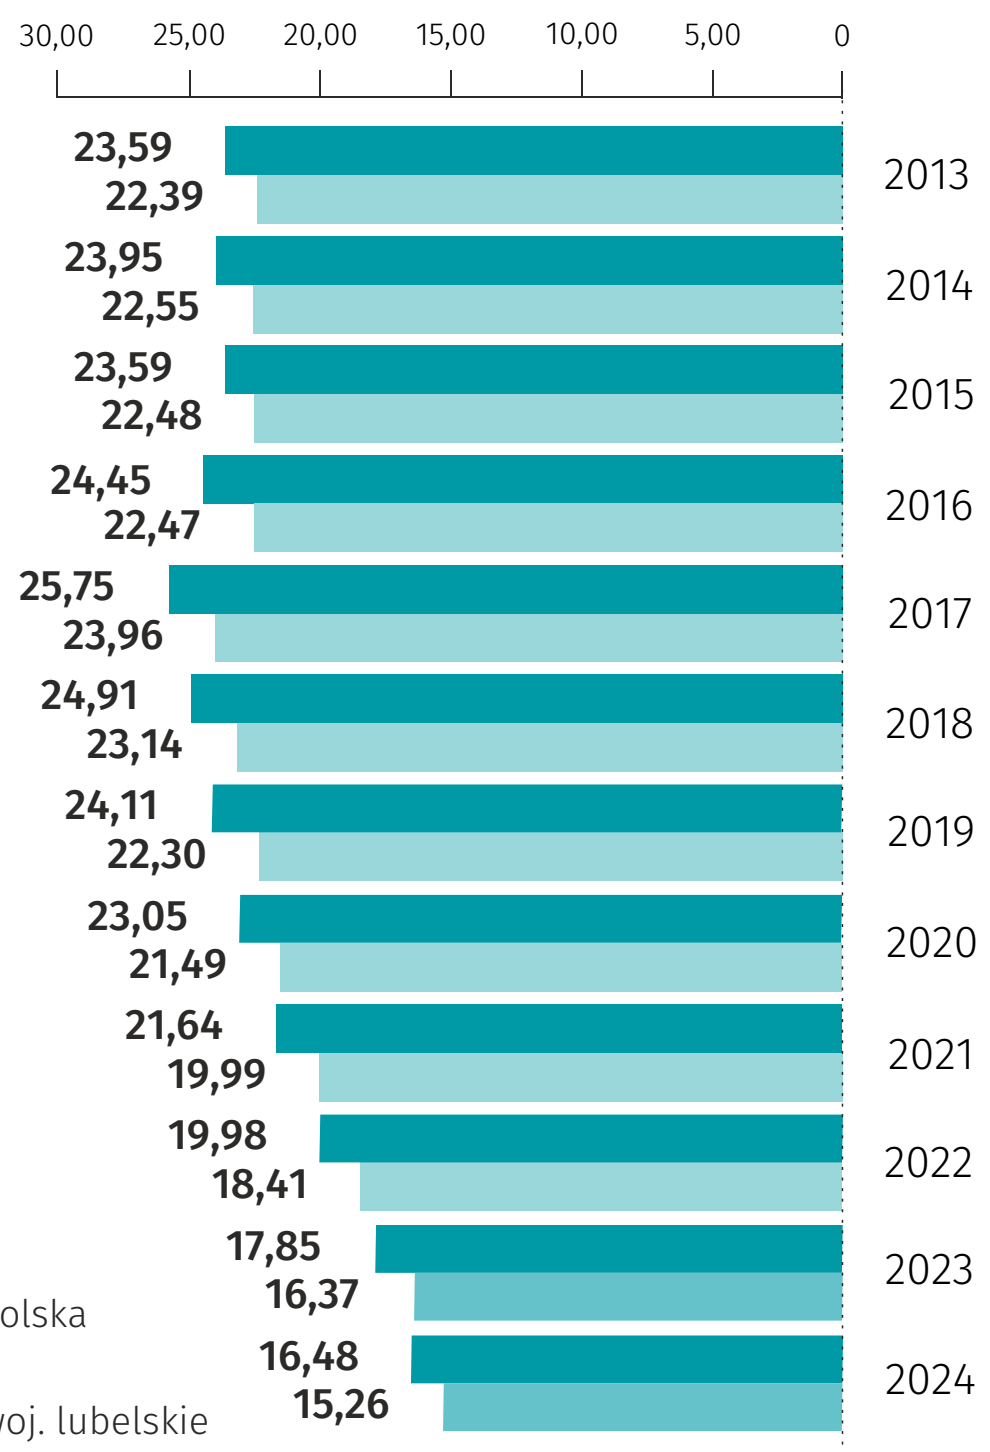

Urodzenia żywe w przeliczeniu na 1000 mężczyzn

w wieku 15 lat i więcej