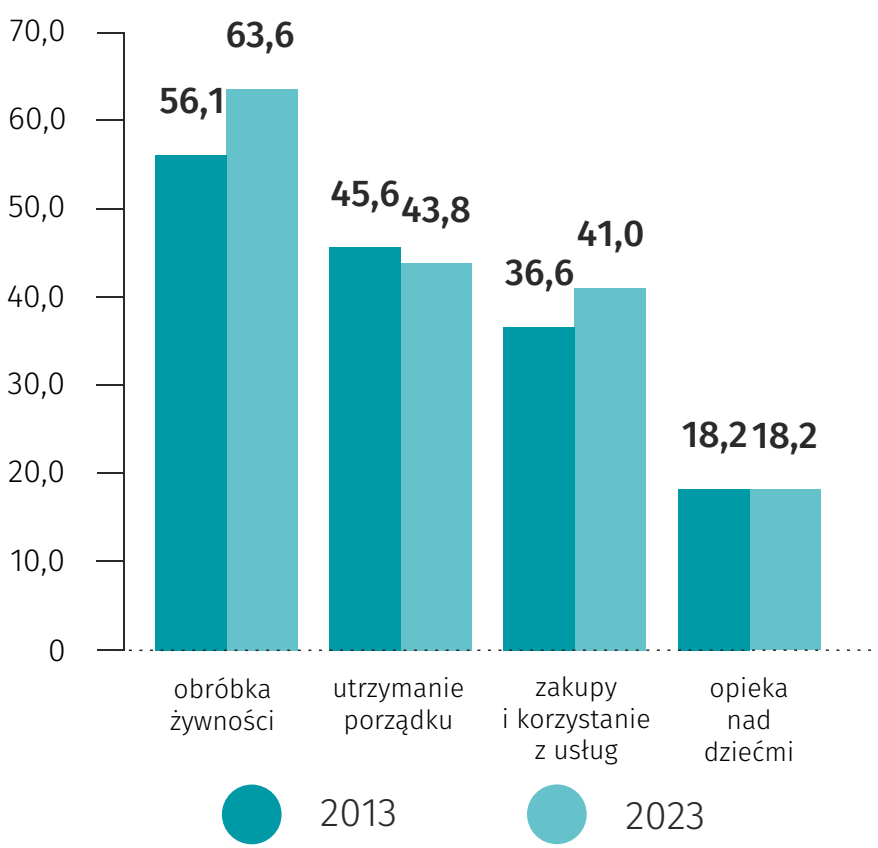

## Ojcowie w województwie lubelskim

w 2024 r.

### Przeciętny czas trwania

prac domowych i opieki nad członkami gospodarstwa domowego przez mężczyzn w Polsce w minutach

### Przeciętny czas trwania

prac domowych i opieki nad członkami gospodarstwa domowego w Polsce w 2023 r. w minutach

### Odsetek mężczyzn wykonujących

prace domowe i opiekę nad członkami gospodarstwa domowego w Polsce