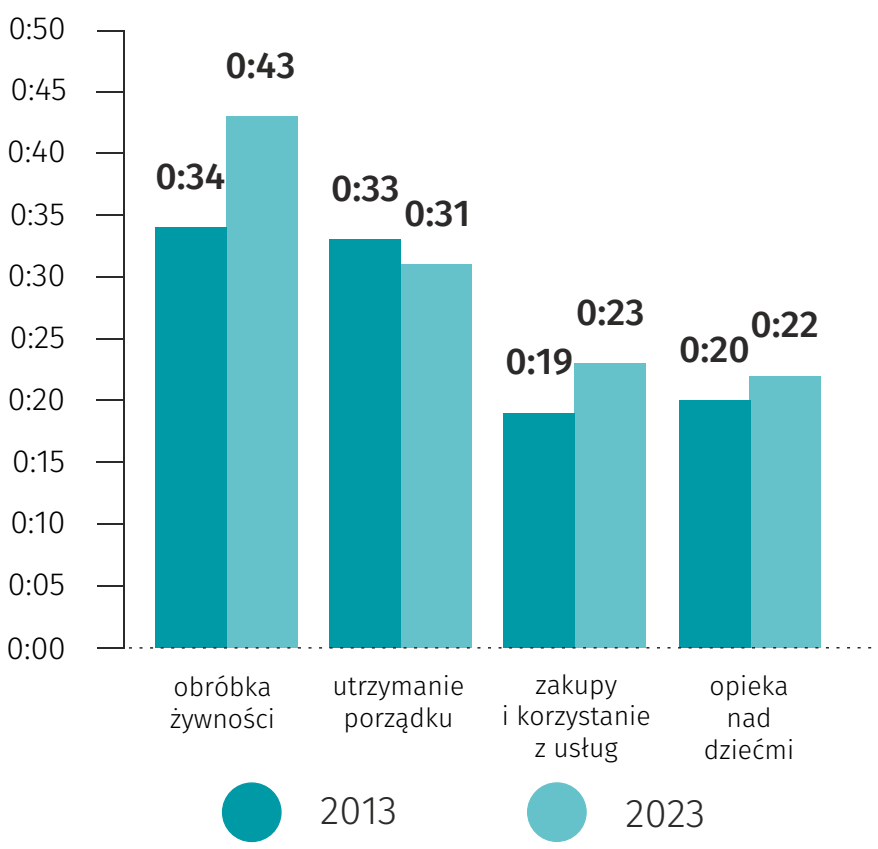

# Dzień Ojca

23 czerwca

## Ojcowie w województwie lubelskim

w 2024 r.

### Przeciętny czas trwania

prac domowych i opieki nad członkami gospodarstwa domowego przez mężczyzn w Polsce w minutach