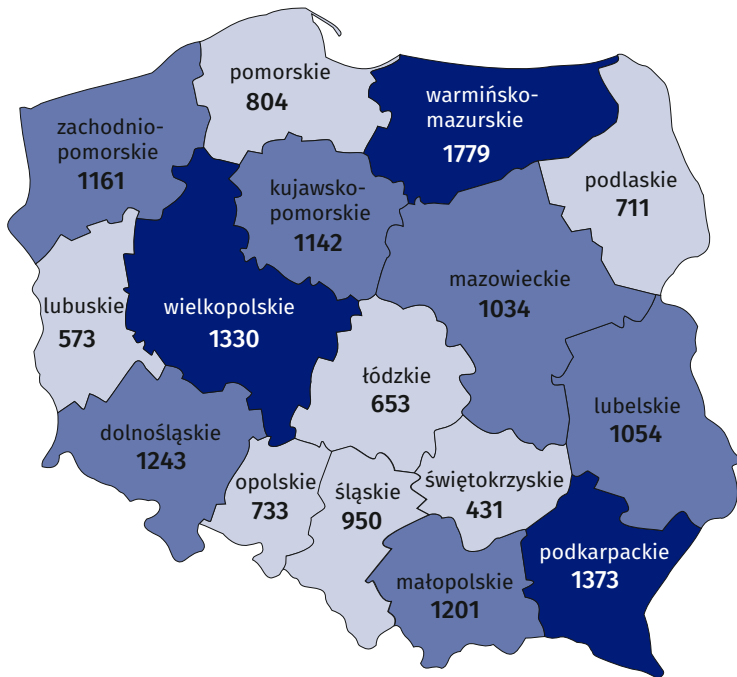

# Cmentarze w Polsce i województwie lubelskim

Stan w dniu 31 XII 2019

## Liczba obiektów

W 2019 r. w Polsce było **16,2 tys.** cmentarzy o powierzchni ponad **18,5 tys. ha.**

W województwie lubelskim były **1054** cmentarze o powierzchni **1309 ha.** Pod względem liczebności województwo lubelskie plasowało się na **8. miejscu** w kraju, zaś pod względem powierzchni na **6. miejscu.**