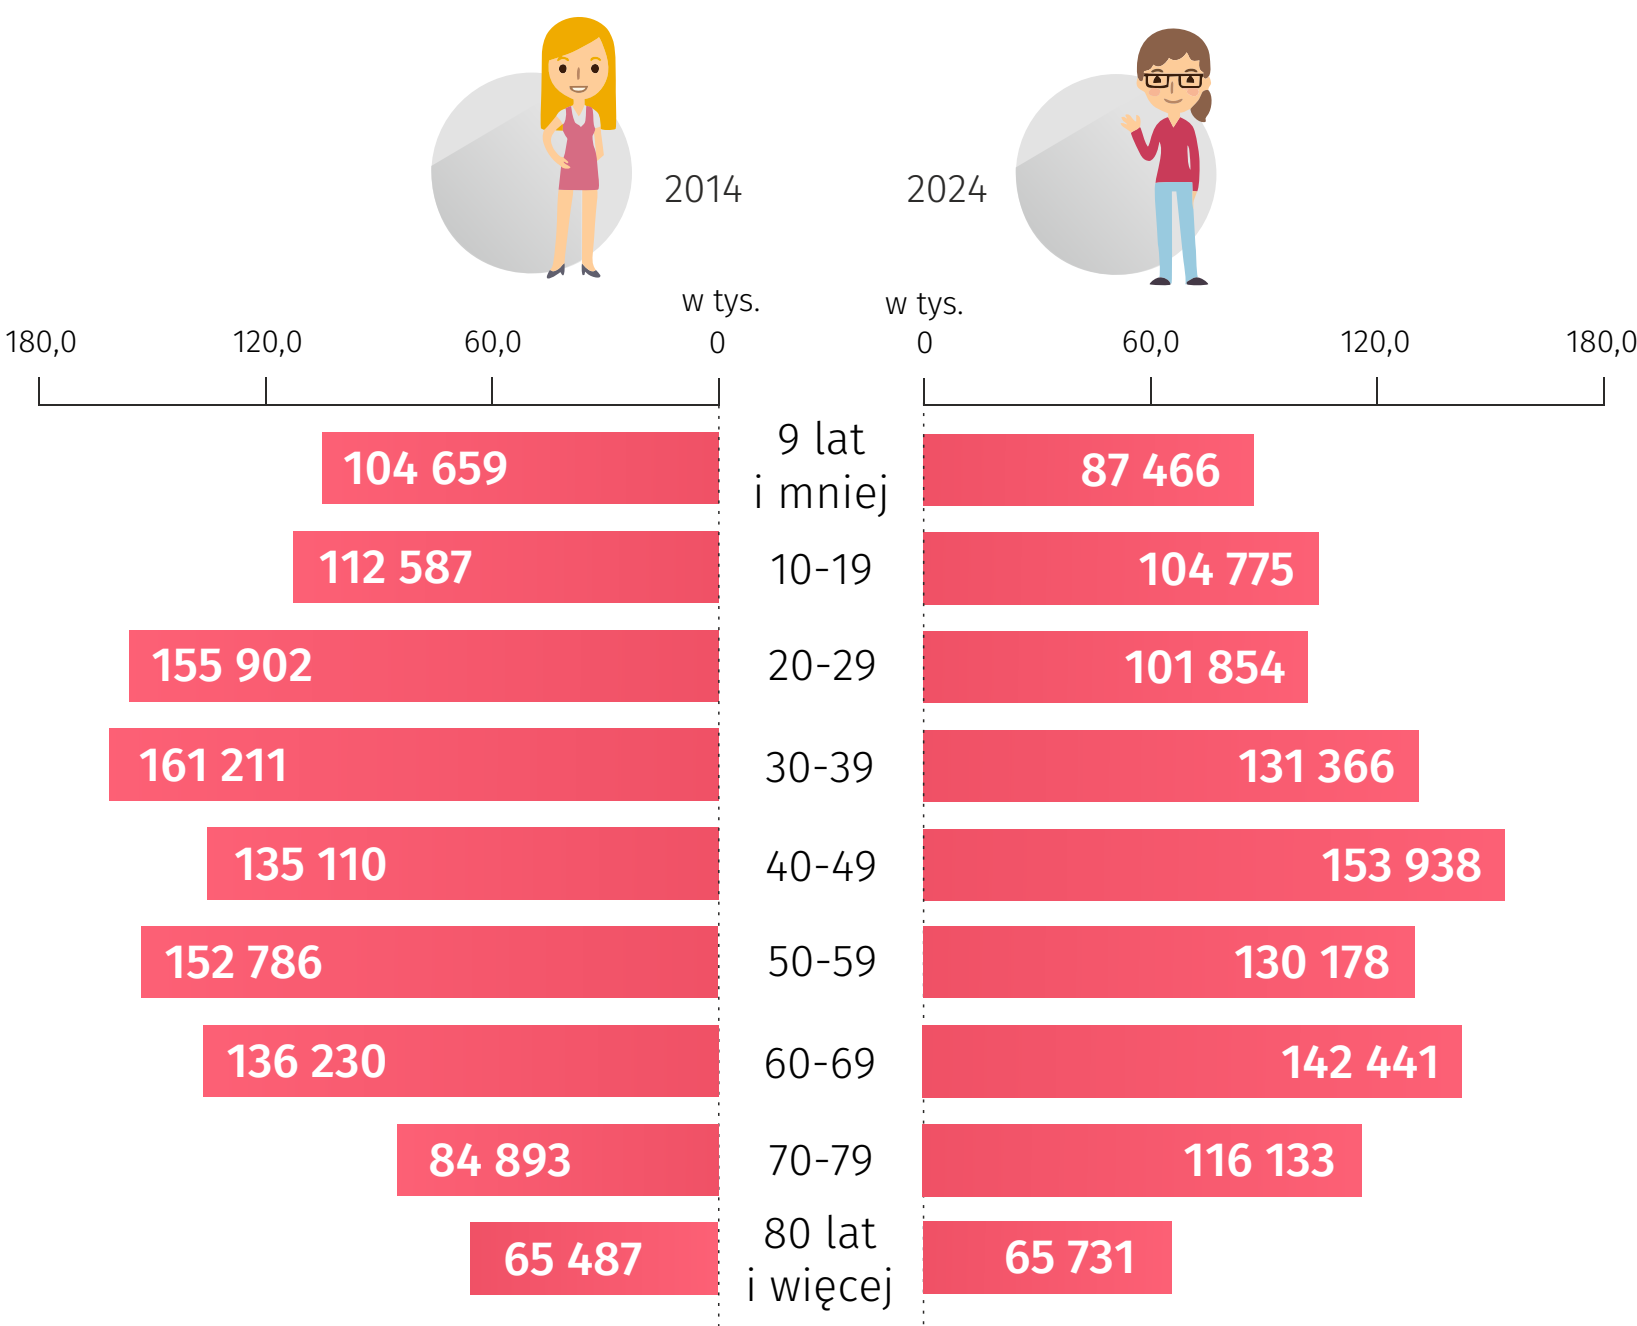

## Kobiety w województwie lubelskim w 2023 r.

### Udział kobiet pracujących w gospodarce narodowej<sup>a</sup>

w ogólnej liczbie pracujących w danej sekcji PKD, stan w dniu 31 grudnia

<sup>a</sup> Według pracy głównej i miejsca zamieszkania pracujących. Bez pracujących za granicą.

### Liczba kobiet

według wieku, stan w dniu 30 czerwca

### Mediana wieku kobiet

w latach