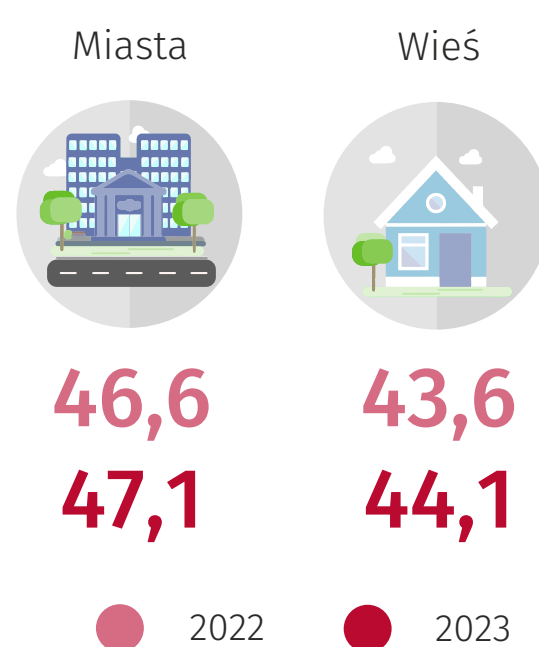

## Kobiety w województwie lubelskim w 2023 r.

### Udział kobiet pracujących w gospodarce narodowej<sup>a</sup>

w ogólnej liczbie pracujących w danej sekcji PKD, stan w dniu 31 grudnia

<sup>a</sup> Według pracy głównej i miejsca zamieszkania pracujących. Bez pracujących za granicą.

### Liczba kobiet

według wieku, stan w dniu 30 czerwca

### Mediana wieku kobiet

w latach