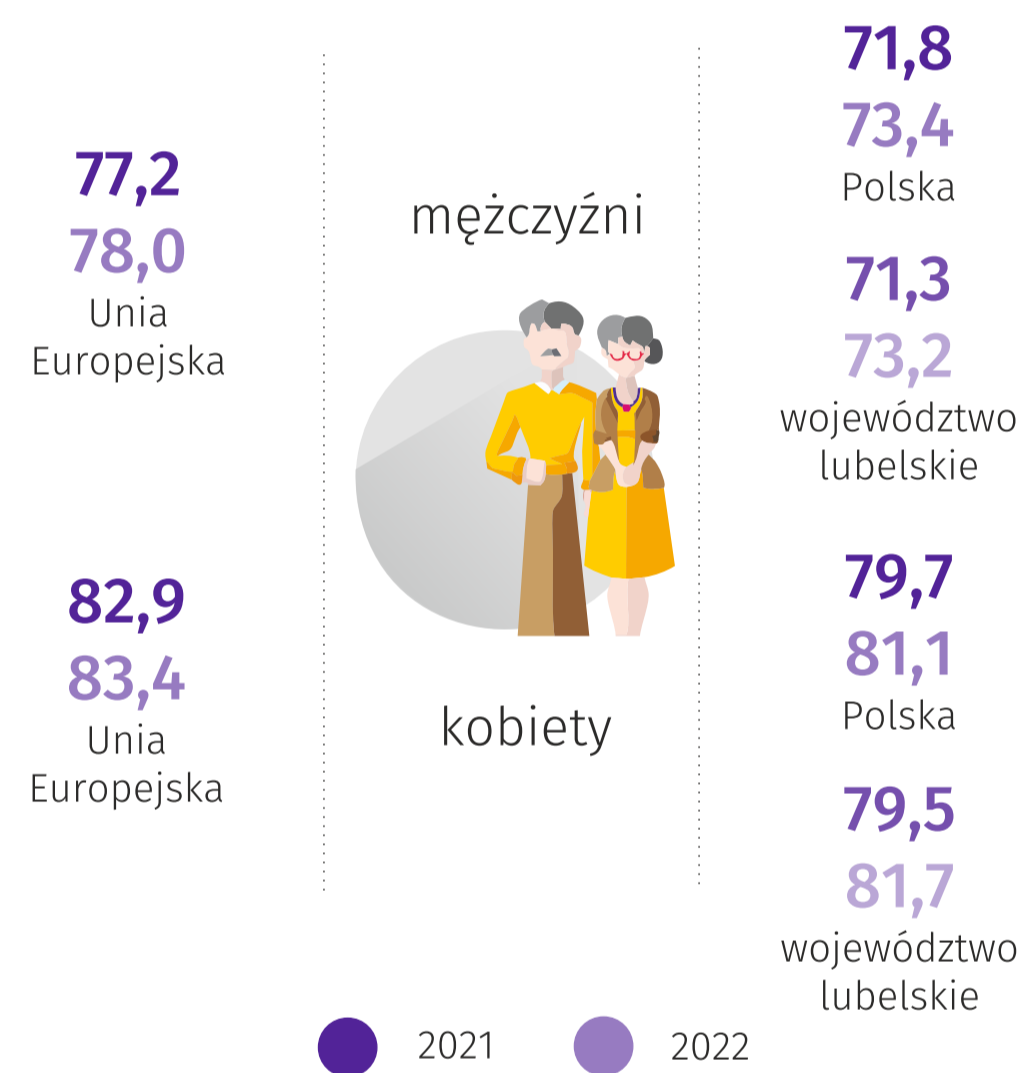

Europejski Dzień Statystyki

20 października

Województwo lubelskie na tle Unii Europejskiej

Ludność rezydująca

stan w dniu 1 stycznia, w tys.

Mediana wieku matki

w dniu porodu w latach

Przeciętne dalsze trwanie życia

w latach

Mediana wieku ludności

w latach

Samochody osobowe

na 1000 ludności

Współczynnik aktywności zawodowej

osób w wieku 20-64 lat, w %

Współczynnik dzietności

Stopa bezrobocia

osób w wieku 15-74 lat, w %