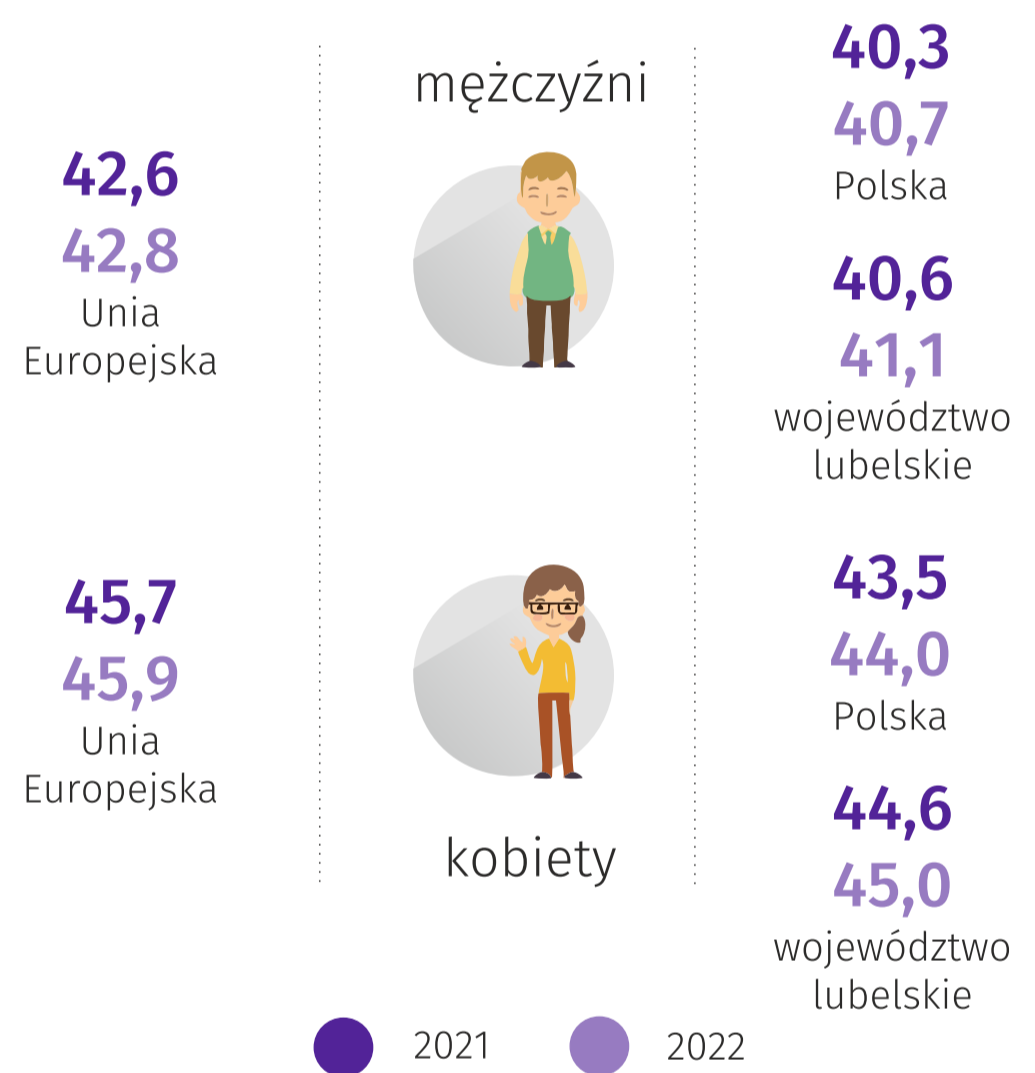

Europejski Dzień Statystyki

20 października

Województwo lubelskie na tle Unii Europejskiej

Ludność rezydująca

stan w dniu 1 stycznia, w tys.

Mediana wieku matki

w dniu porodu w latach

Przeciętne dalsze trwanie życia

w latach

Mediana wieku ludności

w latach

Samochody osobowe

na 1000 ludności

Współczynnik aktywności zawodowej

osób w wieku 20-64 lat, w %

Współczynnik dzietności

Stopa bezrobocia

osób w wieku 15-74 lat, w %