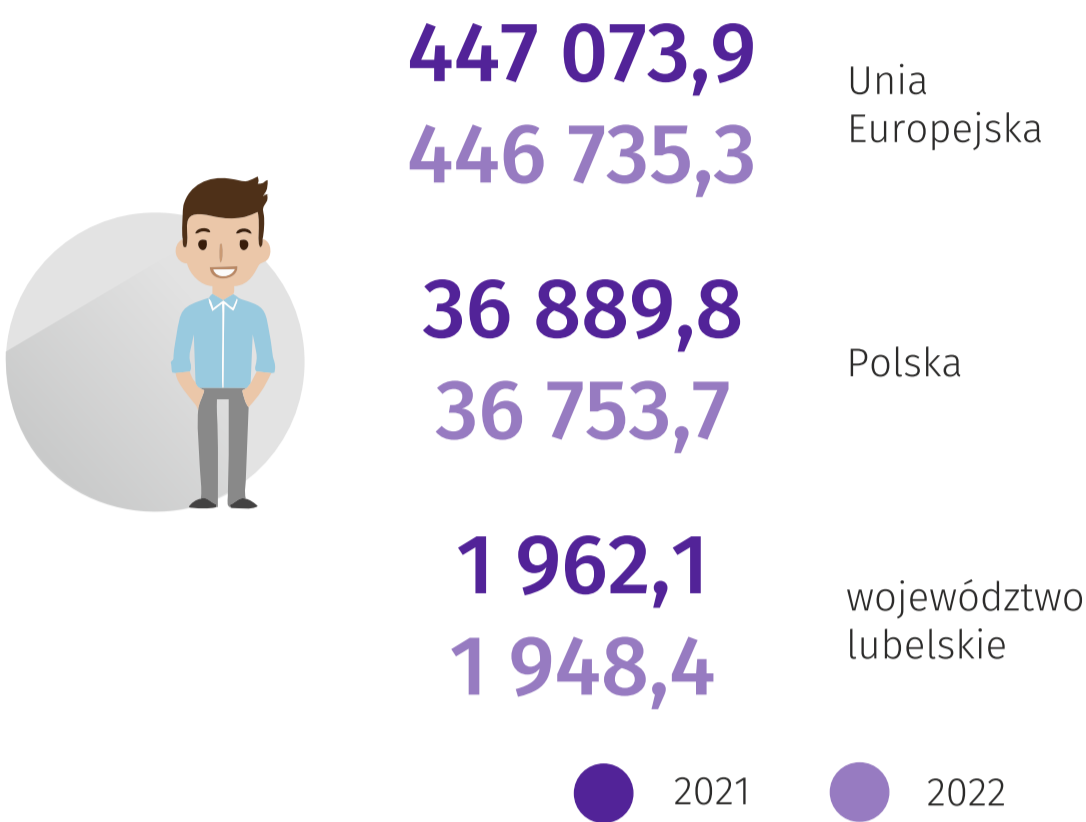

Europejski Dzień Statystyki

20 października

Województwo lubelskie na tle Unii Europejskiej

Ludność rezydująca

stan w dniu 1 stycznia, w tys.

Mediana wieku matki

w dniu porodu w latach

Przeciętne dalsze trwanie życia

w latach

Mediana wieku ludności

w latach

Samochody osobowe

na 1000 ludności

Współczynnik aktywności zawodowej

osób w wieku 20-64 lat, w %

Współczynnik dzietności

Stopa bezrobocia

osób w wieku 15-74 lat, w %