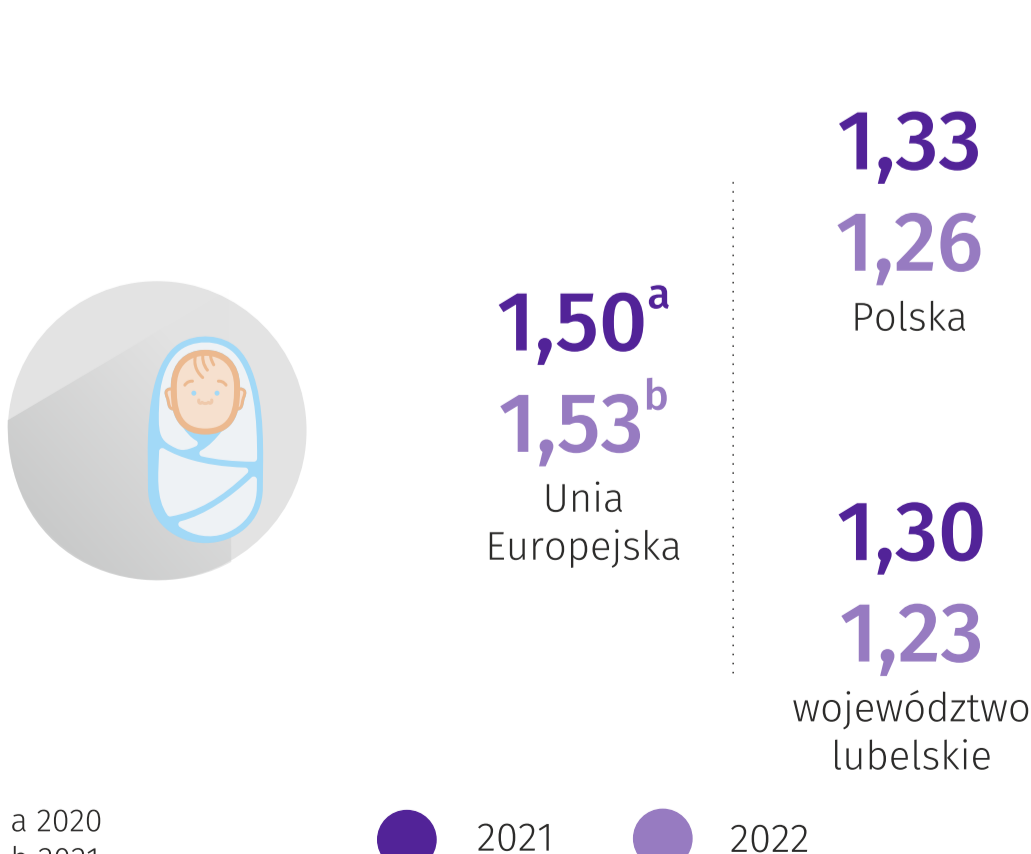

Europejski Dzień Statystyki

20 października

Województwo lubelskie na tle Unii Europejskiej

Ludność rezydująca

stan w dniu 1 stycznia, w tys.

Mediana wieku matki

w dniu porodu w latach

Przeciętne dalsze trwanie życia

w latach

Mediana wieku ludności

w latach

Samochody osobowe

na 1000 ludności

Współczynnik aktywności zawodowej

osób w wieku 20-64 lat, w %

Współczynnik dzietności

Stopa bezrobocia

osób w wieku 15-74 lat, w %