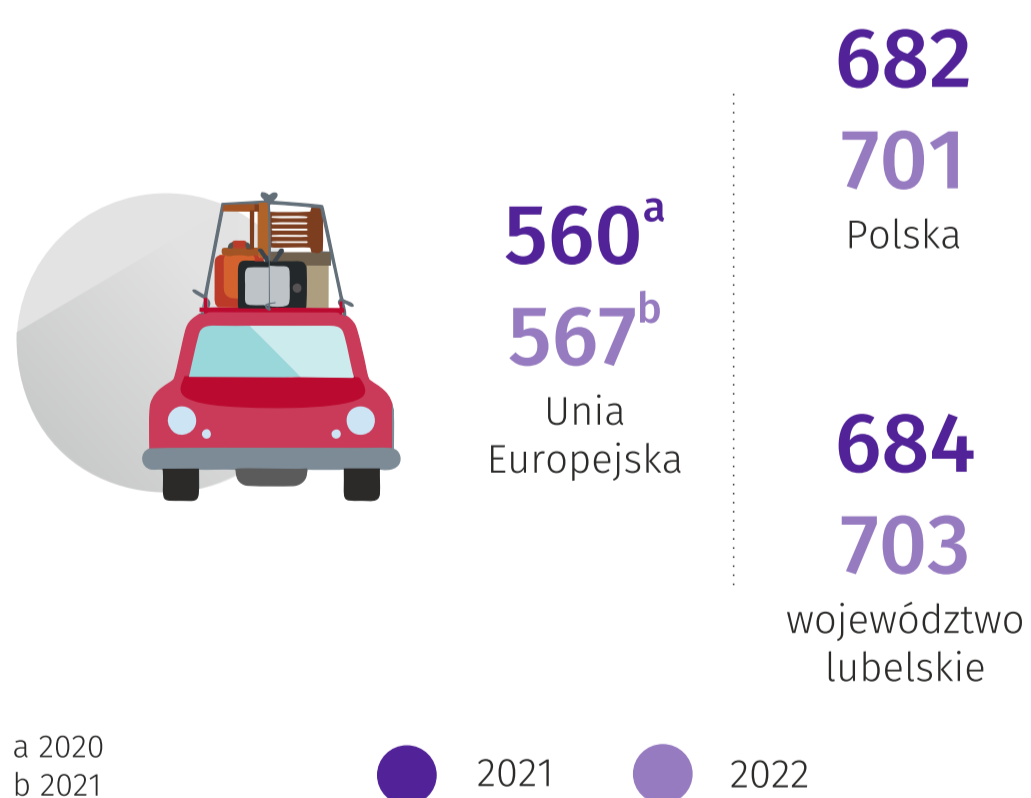

Europejski Dzień Statystyki

20 października

Województwo lubelskie na tle Unii Europejskiej

Ludność rezydująca

stan w dniu 1 stycznia, w tys.

Mediana wieku matki

w dniu porodu w latach

Przeciętne dalsze trwanie życia

w latach

Mediana wieku ludności

w latach

Samochody osobowe

na 1000 ludności

Współczynnik aktywności zawodowej

osób w wieku 20-64 lat, w %

Współczynnik dzietności

Stopa bezrobocia

osób w wieku 15-74 lat, w %