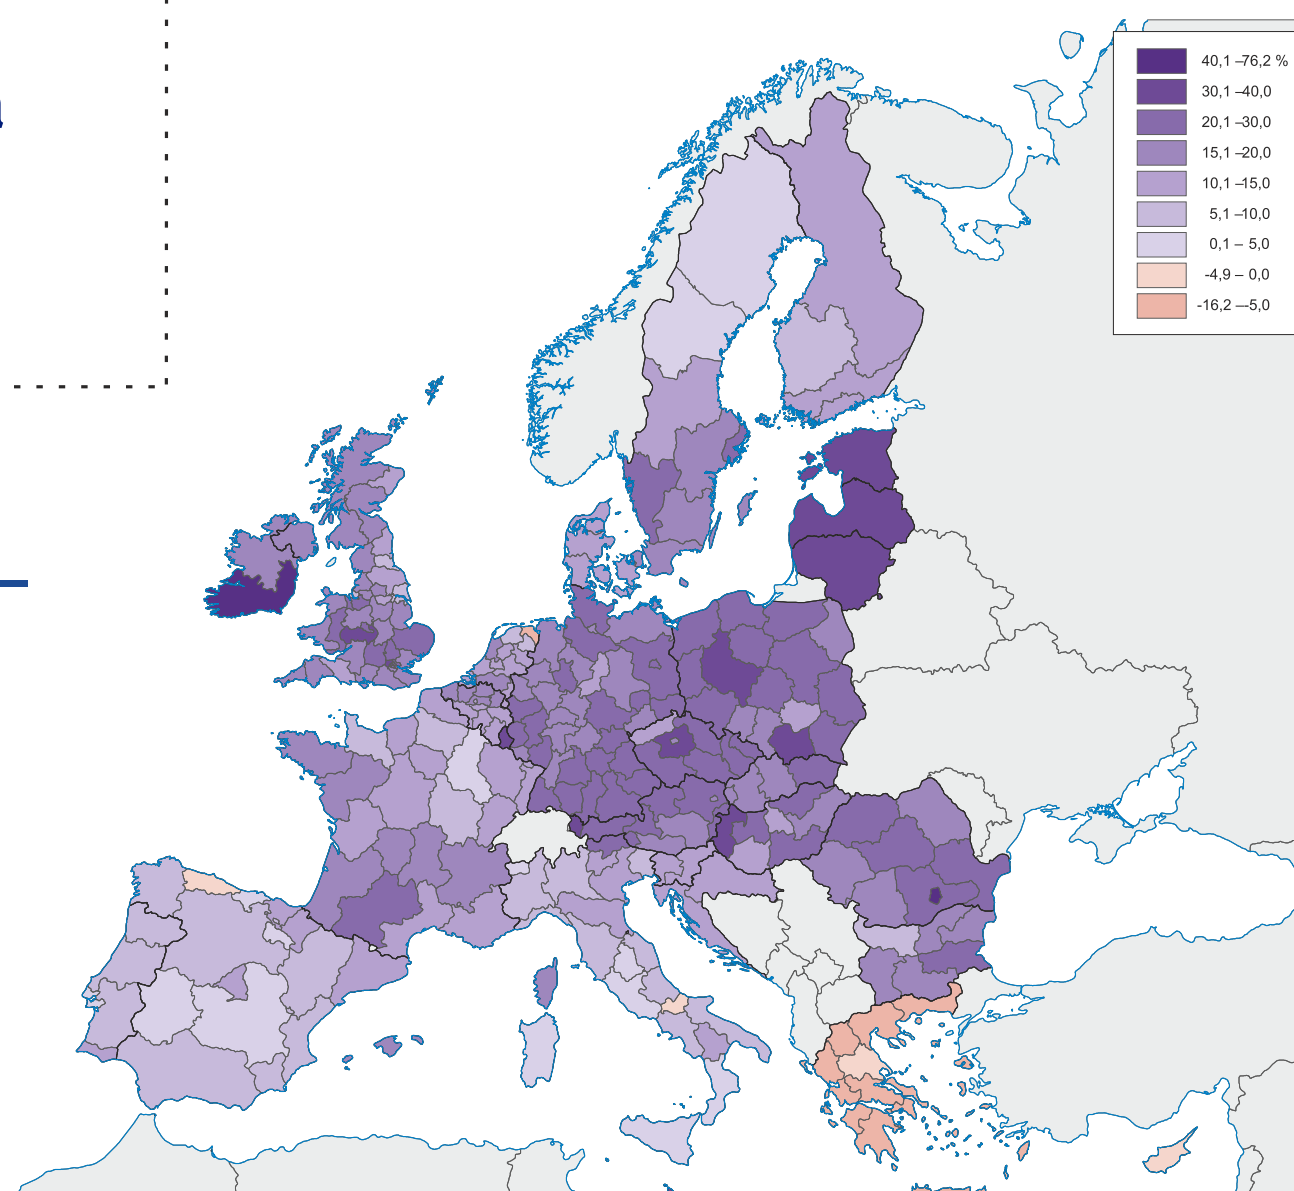

województwo
lubelskie **30,1 lat**

PRZECIĘTNE DALSZE TRWANIE ŻYCIA ¹

mężczyźni

78,3 lata

UE

73,9 lata

Polska

73,6 lata

województwo
lubelskie

kobiety

83,5 lata

UE

81,8 lata

Polska

82,2 lata

województwo
lubelskie

ZMIANA PKB NA POZIOMIE NUTS 2

w latach 2010-2016

WSKAŹNIK ZATRUDNIENIA

osób w wieku 15 lat i więcej

54,1%
UE

54,2%

Polska

51,9%

województwo
lubelskie