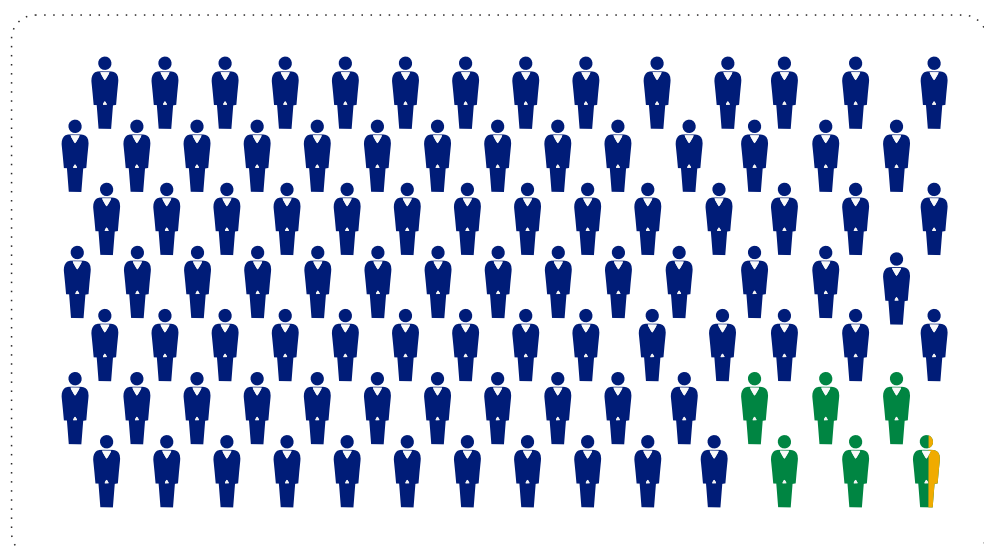

Europejski Dzień Statystyki

20 października

WOJEWÓDZTWO LUBELSKIE NA TLE UNII EUROPEJSKIEJ

2018

LUDNOŚĆ

500 mln UE

38 mln Polska

2 mln województwo
lubelskie

MEDIANA WIEKU

UE **43,1 lat**

Polska **40,9 lat**

województwo
lubelskie **41,0 lat**

ŚREDNI WIEK MATEK

w chwili rodzenia ¹

UE **30,7 lat**

Polska **29,5 lat**

województwo
lubelskie **30,1 lat**

PRZECIĘTNE DALSZE TRWANIE ŻYCIA ¹

mężczyźni

78,3 lata

UE

73,9 lata

Polska

73,6 lata

województwo
lubelskie

kobiety

83,5 lata

UE

81,8 lata

Polska

82,2 lata

województwo
lubelskie