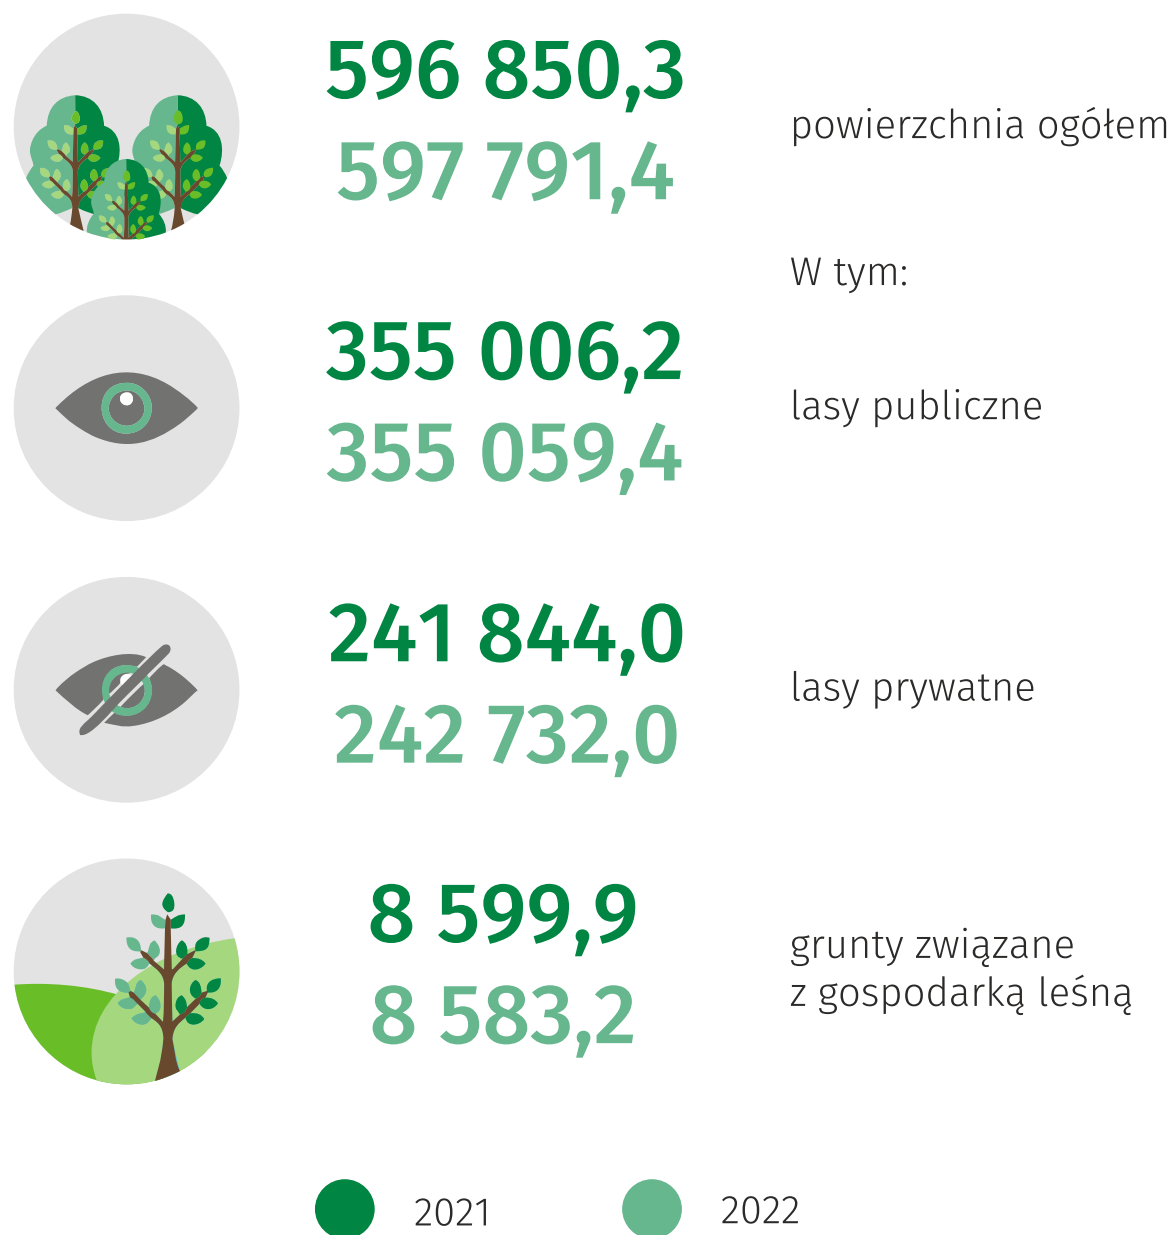

# Światowy Dzień Drzewa

10 października

## Województwo lubelskie

w 2022 r.

### Powierzchnia gruntów leśnych

w ha

### Wiek drzewostanu

w tys. ha powierzchni zalesionej