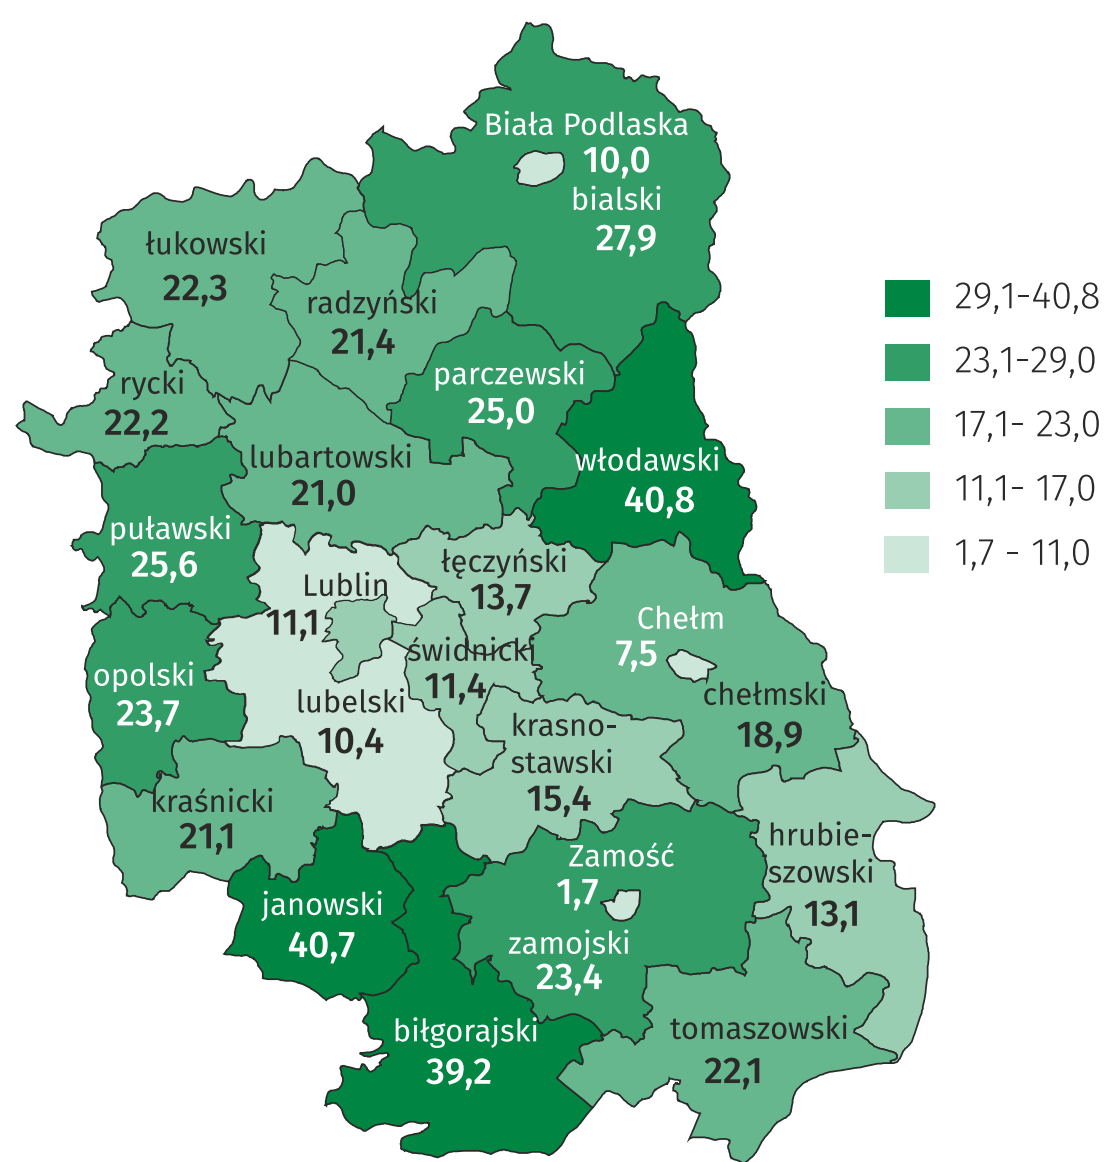

Lesistość

w %