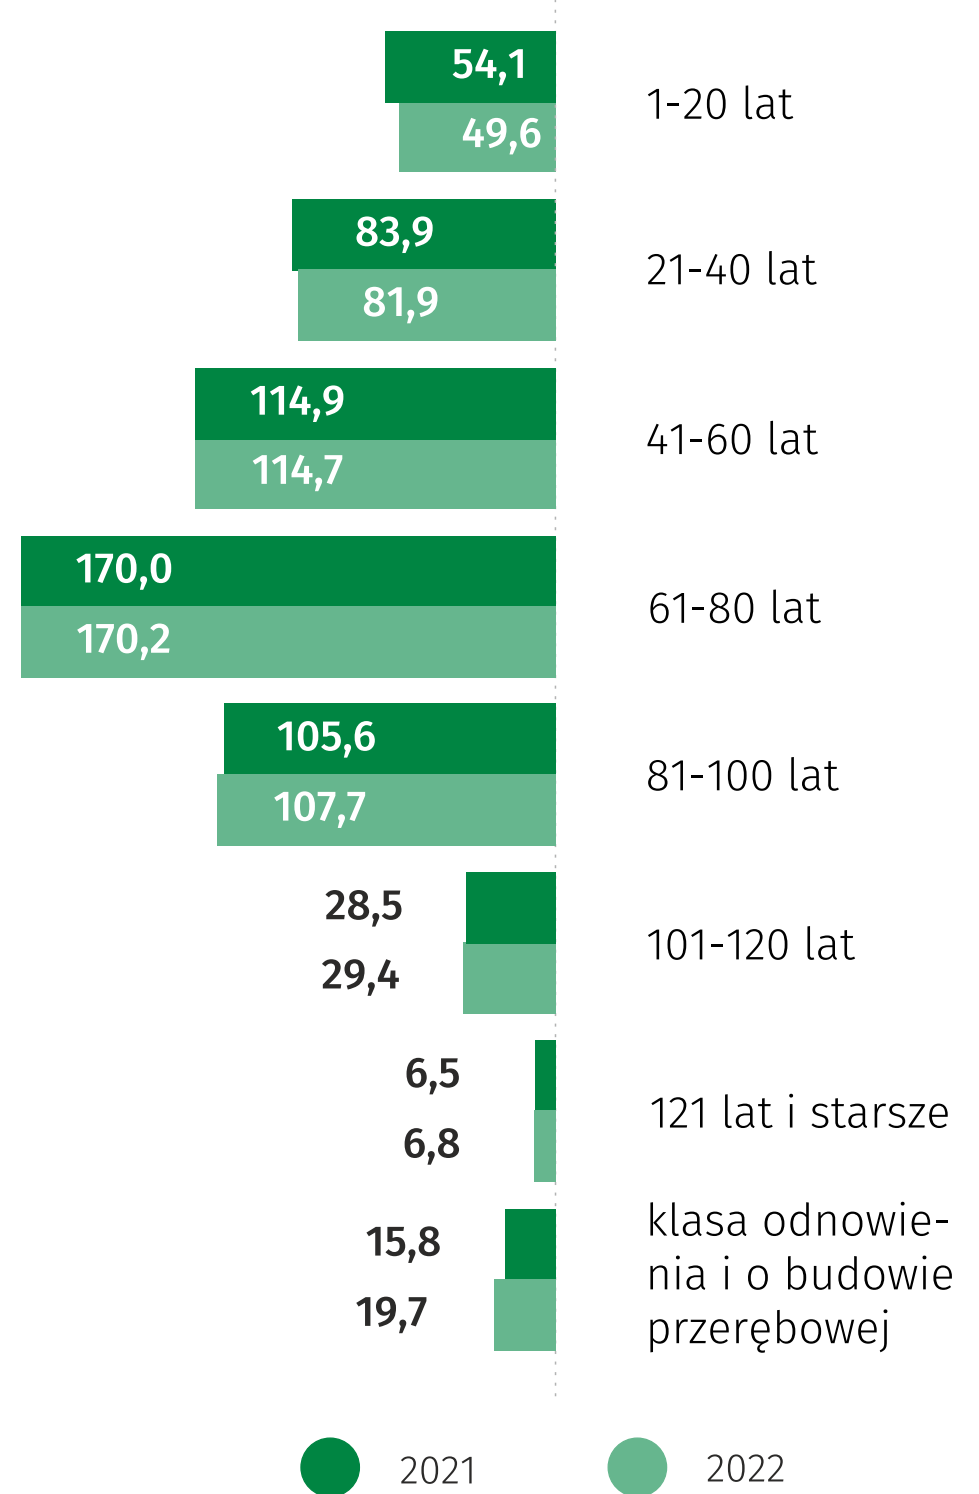

# Światowy Dzień Drzewa

10 października

## Województwo lubelskie

w 2022 r.

### Powierzchnia gruntów leśnych

w ha

### Wiek drzewostanu

w tys. ha powierzchni zalesionej