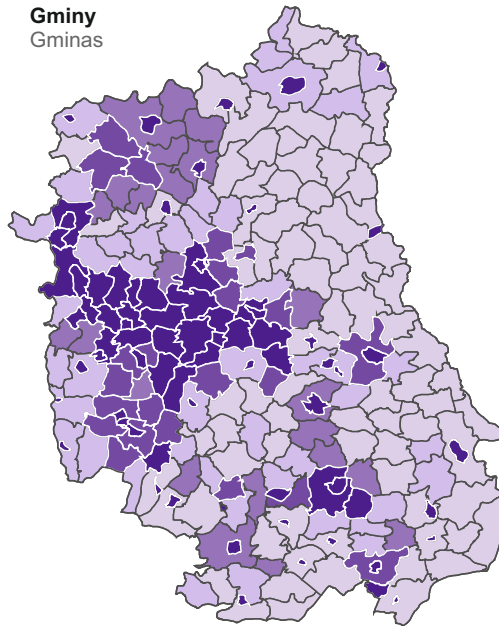

LUDNOŚĆ W 2018 R.
 Stan w dniu 31 grudnia
 POPULATION IN 2018
 As of 31st December

Ludność
 Population

wiejska rural areas miejska urban areas

Gminy
 Gminas

Powiaty
 Powiats

Podregiony Subregions

Województwo Voivodship

Ludność na 1 km²
 Population per km²

- 40 i mniej and less
- 41 - 50
- 51 - 60
- 61 - 70
- 71 i więcej and more

Polska Poland