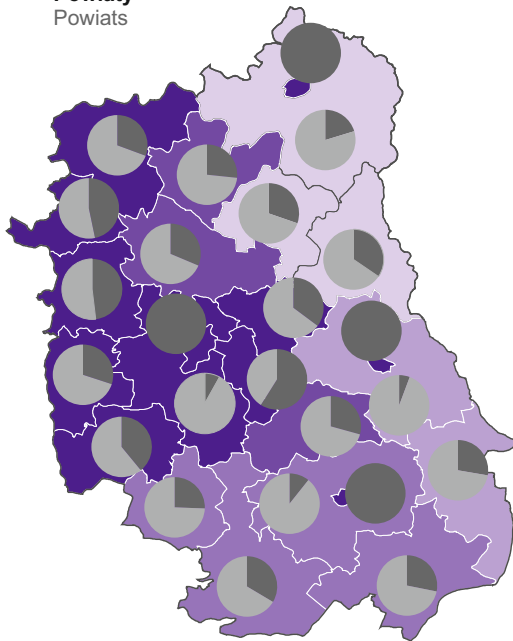

LUDNOŚĆ W 2018 R.
 Stan w dniu 31 grudnia
 POPULATION IN 2018
 As of 31st December

Ludność
 Population

wiejska rural areas miejska urban areas

Gminy
 Gminas

Powiaty
 Powiats

Podregiony Subregions

Województwo Voivodship

Ludność na 1 km²
 Population per km²

- 40 i mniej and less
- 41 - 50
- 51 - 60
- 61 - 70
- 71 i więcej and more

Polska Poland