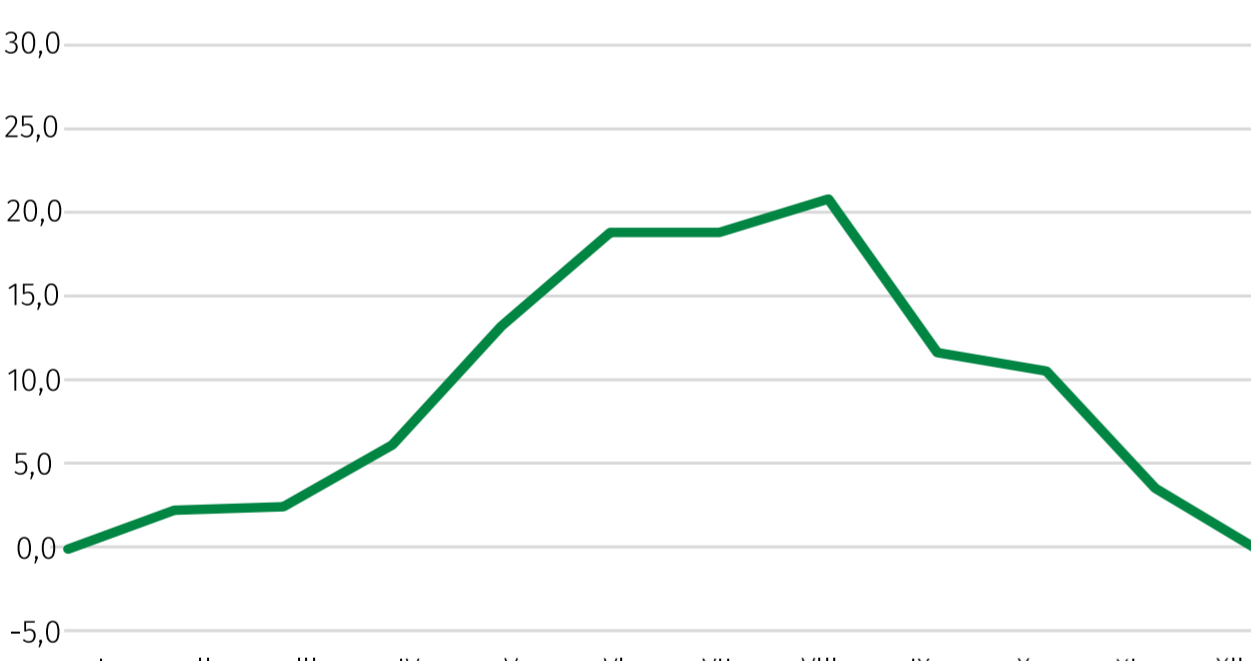

Włodawa

Liczba dni z opadem atmosferycznym

Lublin

Terеспol

Włodawa

Średnia temperatura powietrza

w °C

Lublin

Terеспol

Włodawa

Liczba dni z pokrywą śnieżną

Lublin

Terеспol

Włodawa

Suma usłonecznienia

w godz.