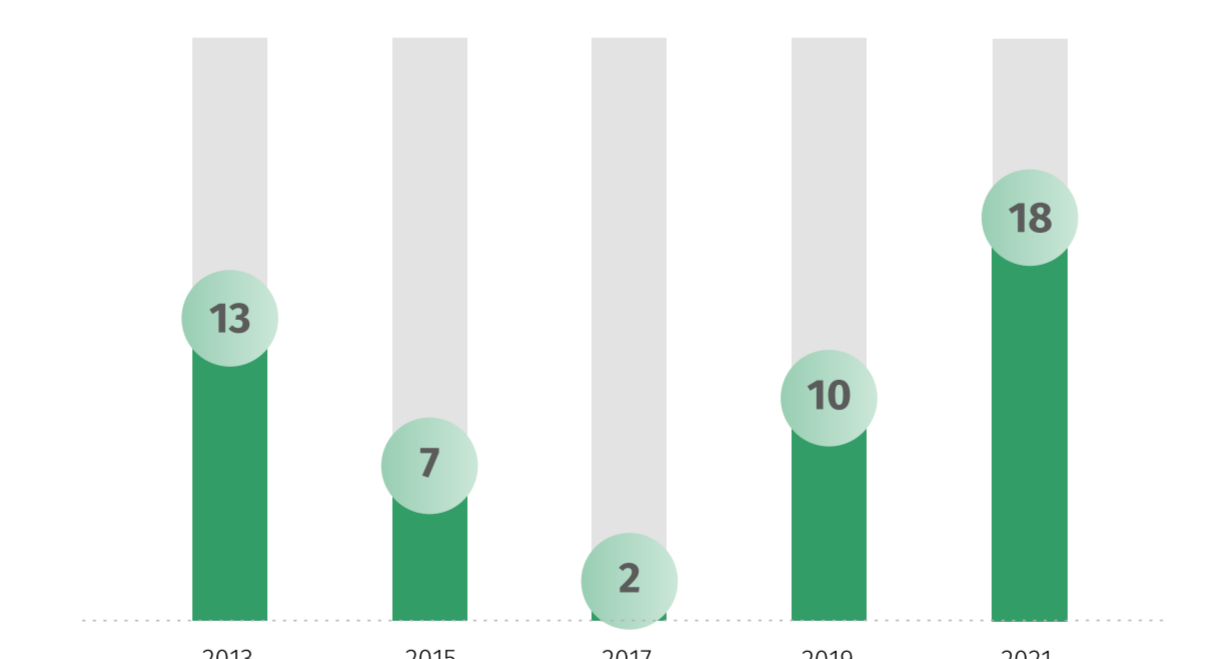

Włodawa

Liczba dni z opadem atmosferycznym

Lublin

Terеспol

Włodawa

Średnia temperatura powietrza

w °C

Lublin

Terеспol

Włodawa

Liczba dni z pokrywą śnieżną

Lublin

Terеспol

Włodawa

Suma usłonecznienia

w godz.