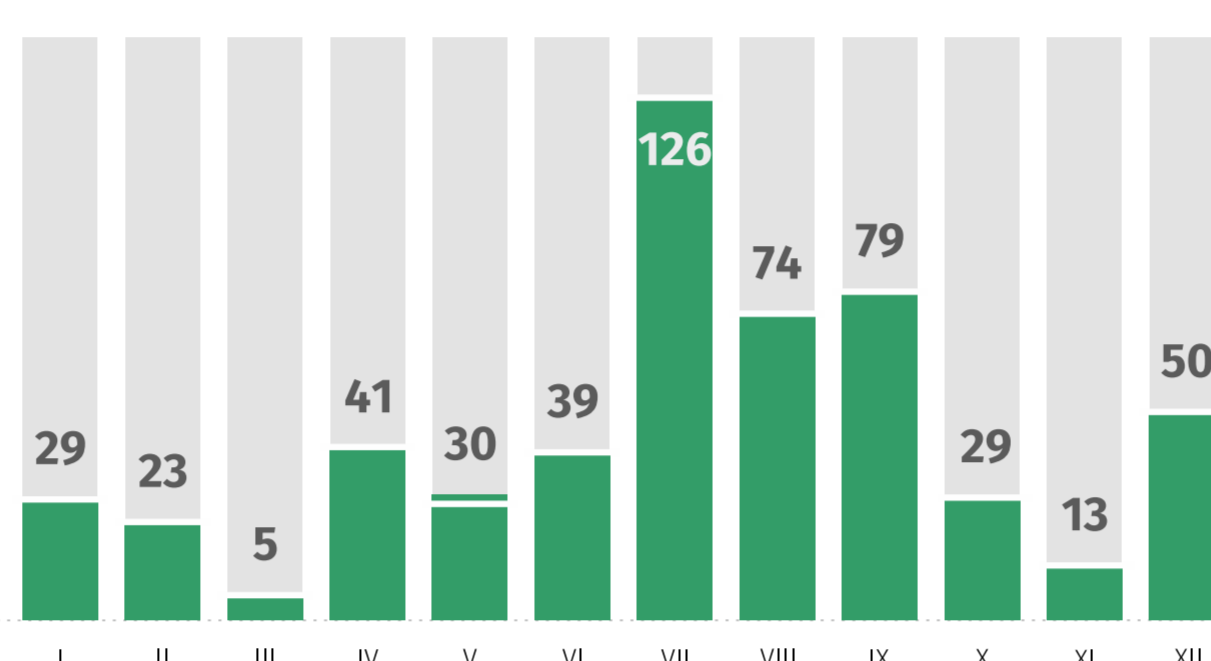

Światowy Dzień Meteorologii

23 marca

Warunki meteorologiczne w województwie

w 2022 r.

Suma opadów atmosferycznych

w mm

Lublin

Terеспol

Włodawa

Liczba dni z opadem atmosferycznym

Lublin

Terеспol

Włodawa

Średnia temperatura powietrza

w °C

Lublin

Terеспol

Włodawa

Liczba dni z pokrywą śnieżną

Lublin

Terеспol

Włodawa

Suma usłonecznienia

w godz.