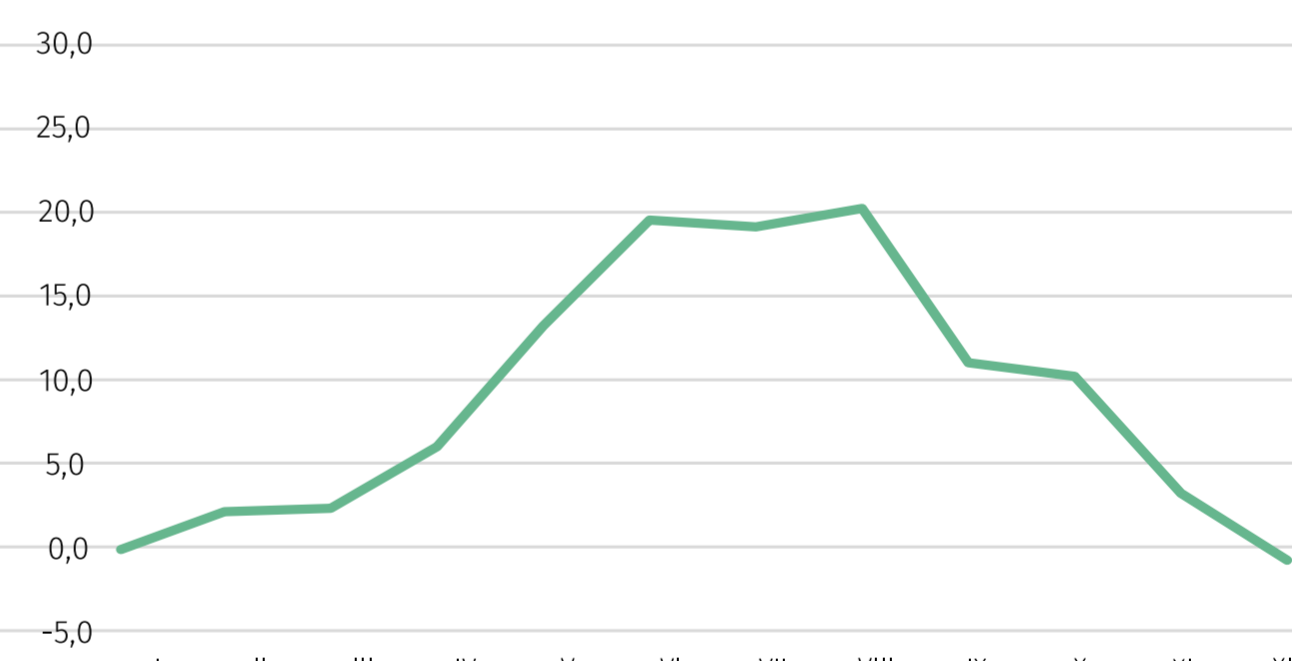

Włodawa

Liczba dni z opadem atmosferycznym

Lublin

Terеспol

Włodawa

Średnia temperatura powietrza

w °C

Lublin

Terеспol

Włodawa

Liczba dni z pokrywą śnieżną

Lublin

Terеспol

Włodawa

Suma usłonecznienia

w godz.