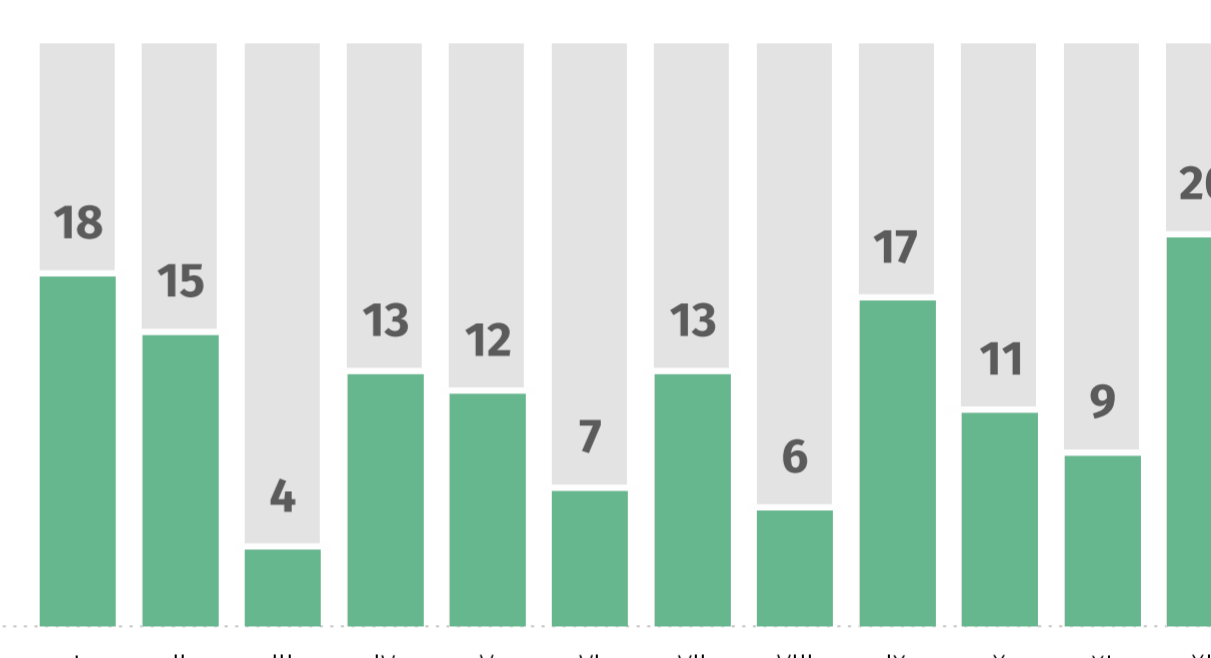

Włodawa

Liczba dni z opadem atmosferycznym

Lublin

Terеспol

Włodawa

Średnia temperatura powietrza

w °C

Lublin

Terеспol

Włodawa

Liczba dni z pokrywą śnieżną

Lublin

Terеспol

Włodawa

Suma usłonecznienia

w godz.