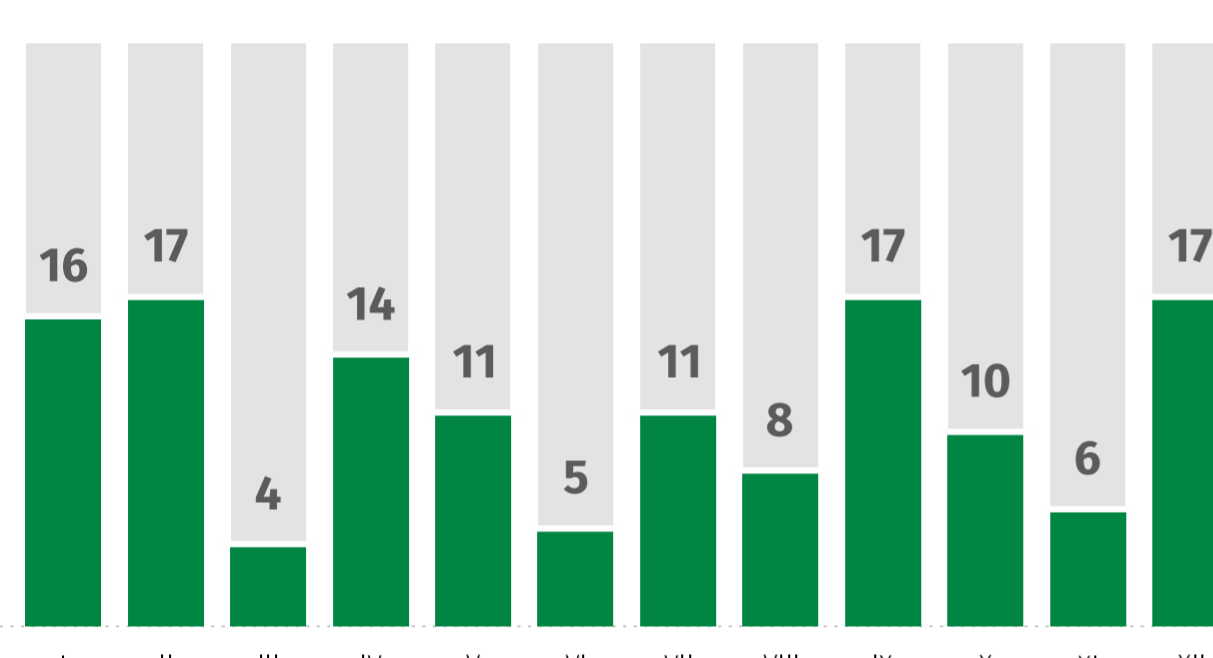

Światowy Dzień Meteorologii

23 marca

Warunki meteorologiczne w województwie

w 2022 r.

Suma opadów atmosferycznych

w mm

Lublin

Terеспol

Włodawa

Liczba dni z opadem atmosferycznym

Lublin

Terеспol

Włodawa

Średnia temperatura powietrza

w °C

Lublin

Terеспol

Włodawa

Liczba dni z pokrywą śnieżną

Lublin

Terеспol

Włodawa

Suma usłonecznienia

w godz.