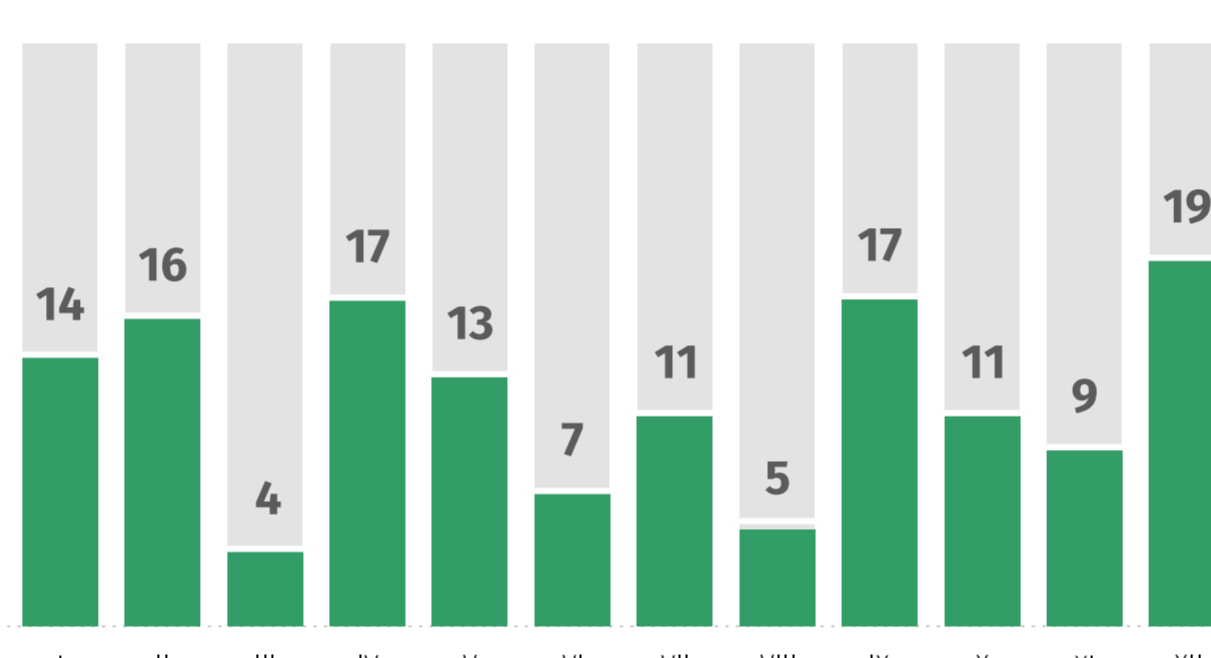

Włodawa

Liczba dni z opadem atmosferycznym

Lublin

Terеспol

Włodawa

Średnia temperatura powietrza

w °C

Lublin

Terеспol

Włodawa

Liczba dni z pokrywą śnieżną

Lublin

Terеспol

Włodawa

Suma usłonecznienia

w godz.