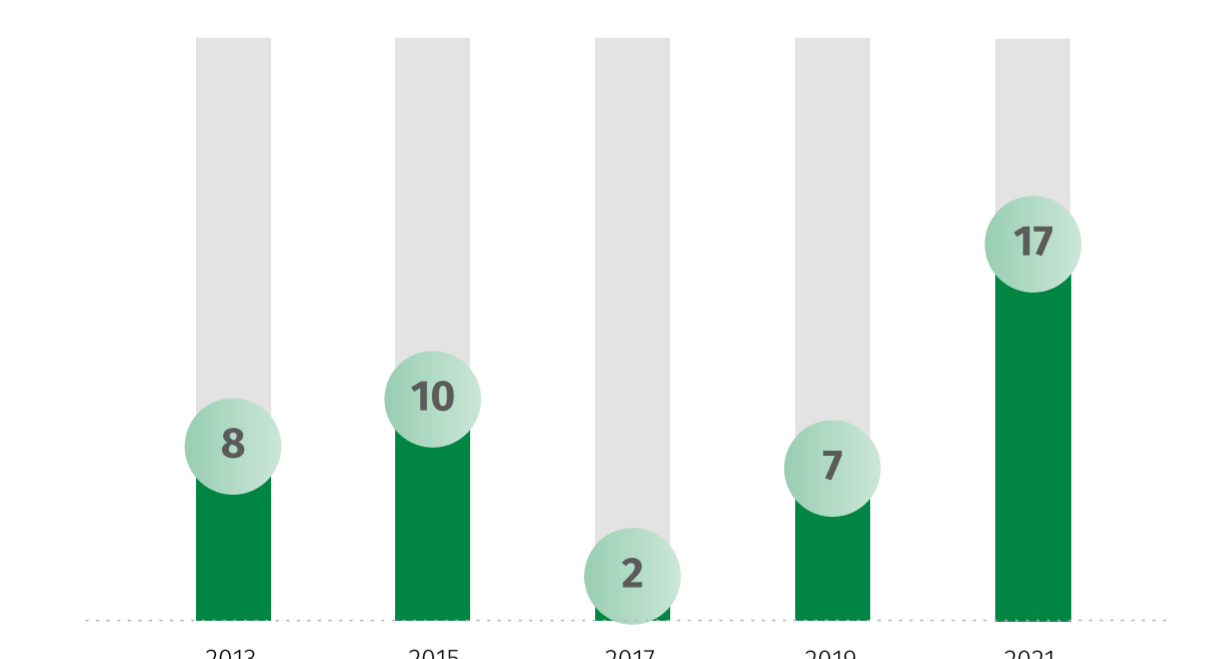

Włodawa

Liczba dni z opadem atmosferycznym

Lublin

Terеспol

Włodawa

Średnia temperatura powietrza

w °C

Lublin

Terеспol

Włodawa

Liczba dni z pokrywą śnieżną

Lublin

Terеспol

Włodawa

Suma usłonecznienia

w godz.