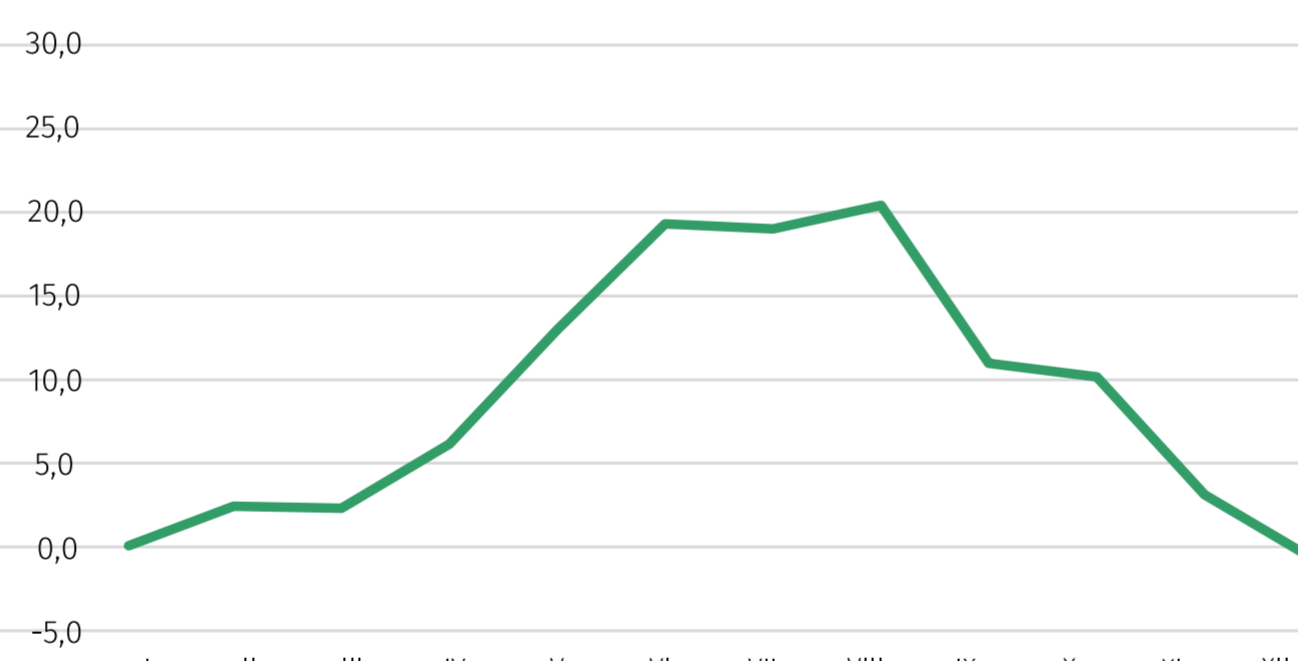

Włodawa

Liczba dni z opadem atmosferycznym

Lublin

Terеспol

Włodawa

Średnia temperatura powietrza

w °C

Lublin

Terеспol

Włodawa

Liczba dni z pokrywą śnieżną

Lublin

Terеспol

Włodawa

Suma usłonecznienia

w godz.