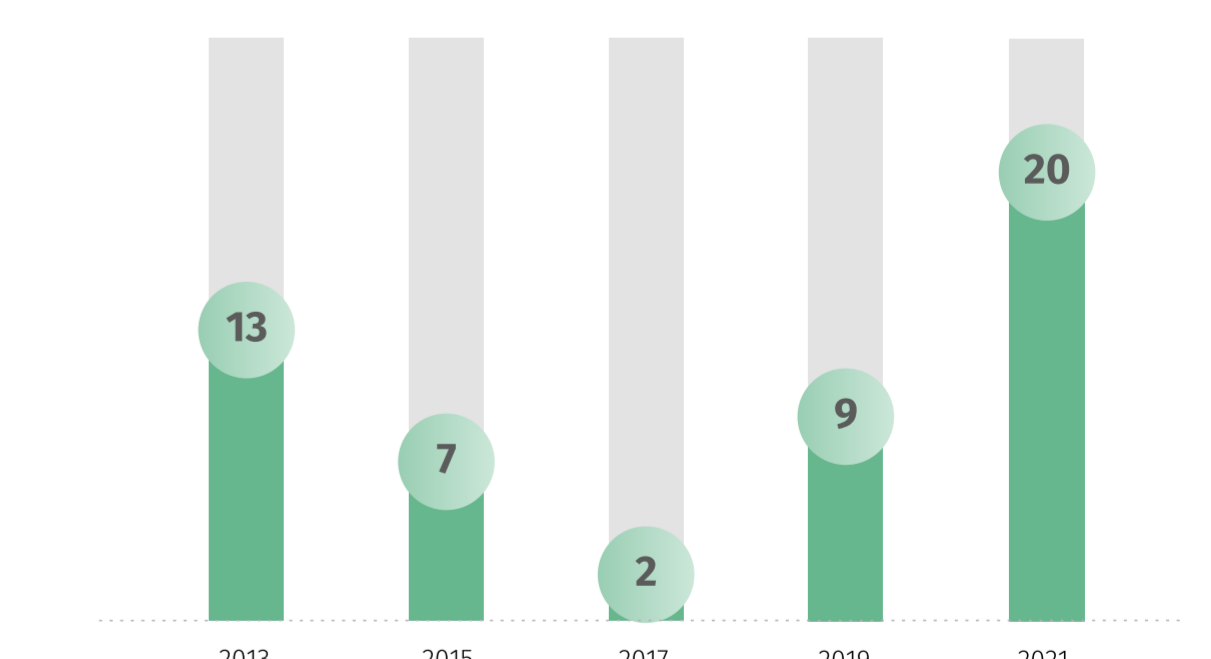

Włodawa

Liczba dni z opadem atmosferycznym

Lublin

Terеспol

Włodawa

Średnia temperatura powietrza

w °C

Lublin

Terеспol

Włodawa

Liczba dni z pokrywą śnieżną

Lublin

Terеспol

Włodawa

Suma usłonecznienia

w godz.