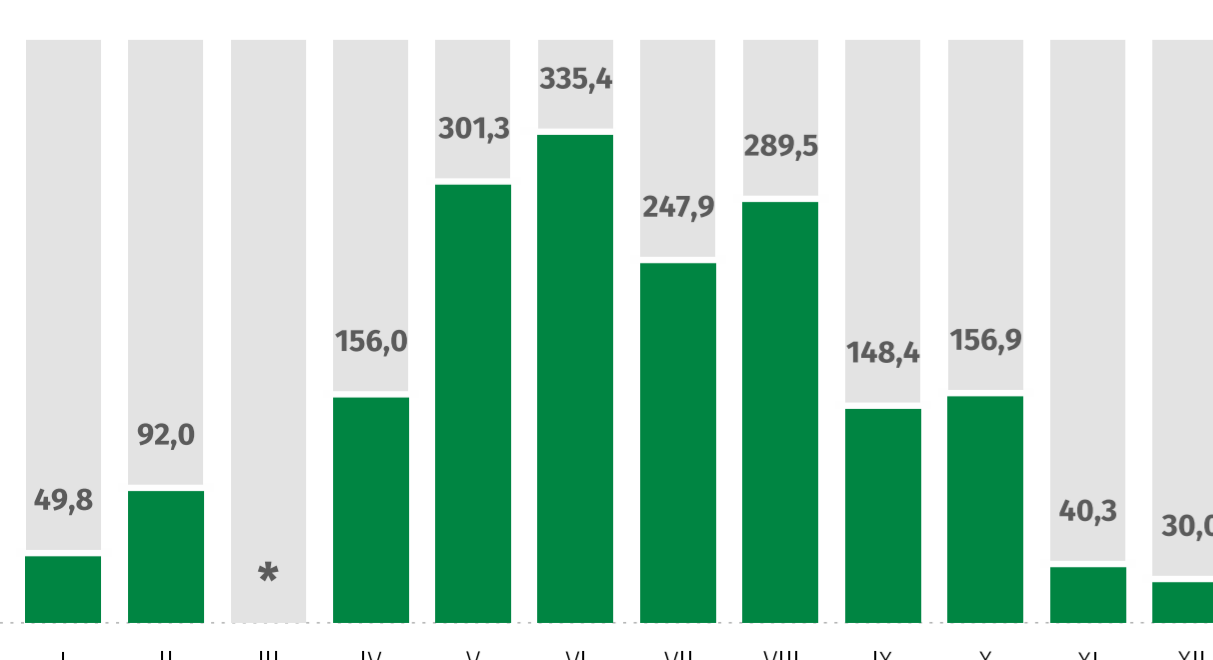

Światowy Dzień Meteorologii

23 marca

Warunki meteorologiczne w województwie

w 2022 r.

Suma opadów atmosferycznych

w mm

Lublin

Terеспol

Włodawa

Liczba dni z opadem atmosferycznym

Lublin

Terеспol

Włodawa

Średnia temperatura powietrza

w °C

Lublin

Terеспol

Włodawa

Liczba dni z pokrywą śnieżną

Lublin

Terеспol

Włodawa

Suma usłonecznienia

w godz.

Lublin

Terеспol

Włodawa