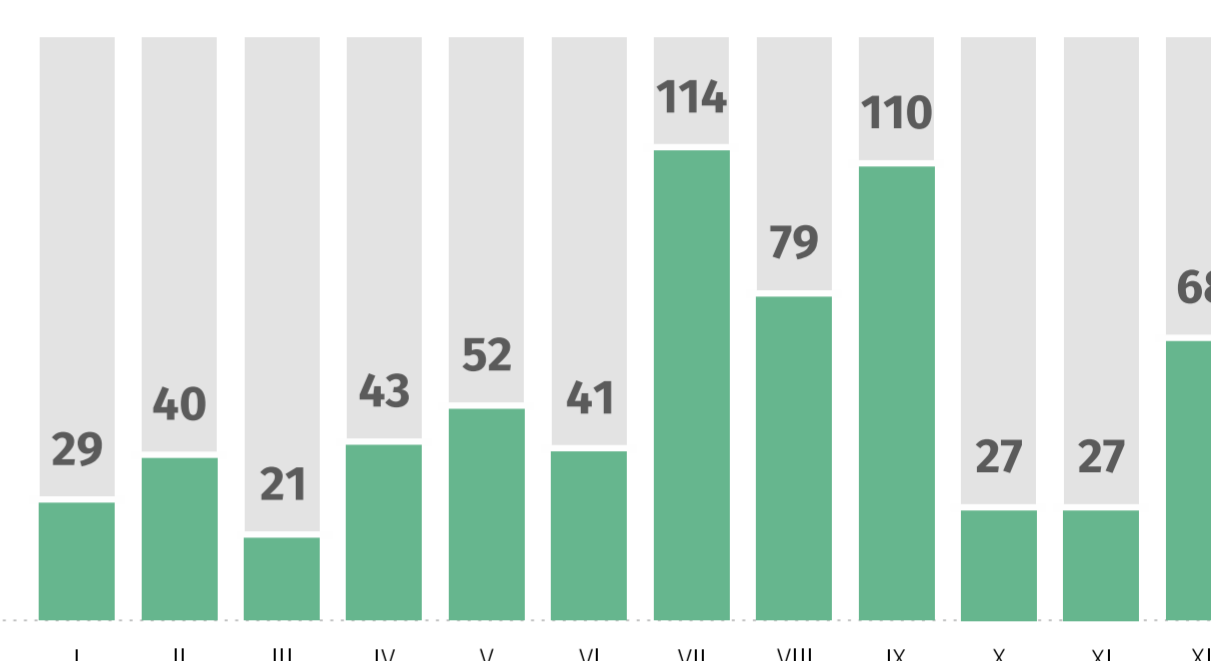

Światowy Dzień Meteorologii

23 marca

Warunki meteorologiczne w województwie

w 2022 r.

Suma opadów atmosferycznych

w mm

Lublin

Terеспol

Włodawa

Liczba dni z opadem atmosferycznym

Lublin

Terеспol

Włodawa

Średnia temperatura powietrza

w °C

Lublin

Terеспol

Włodawa

Liczba dni z pokrywą śnieżną

Lublin

Terеспol

Włodawa

Suma usłonecznienia

w godz.