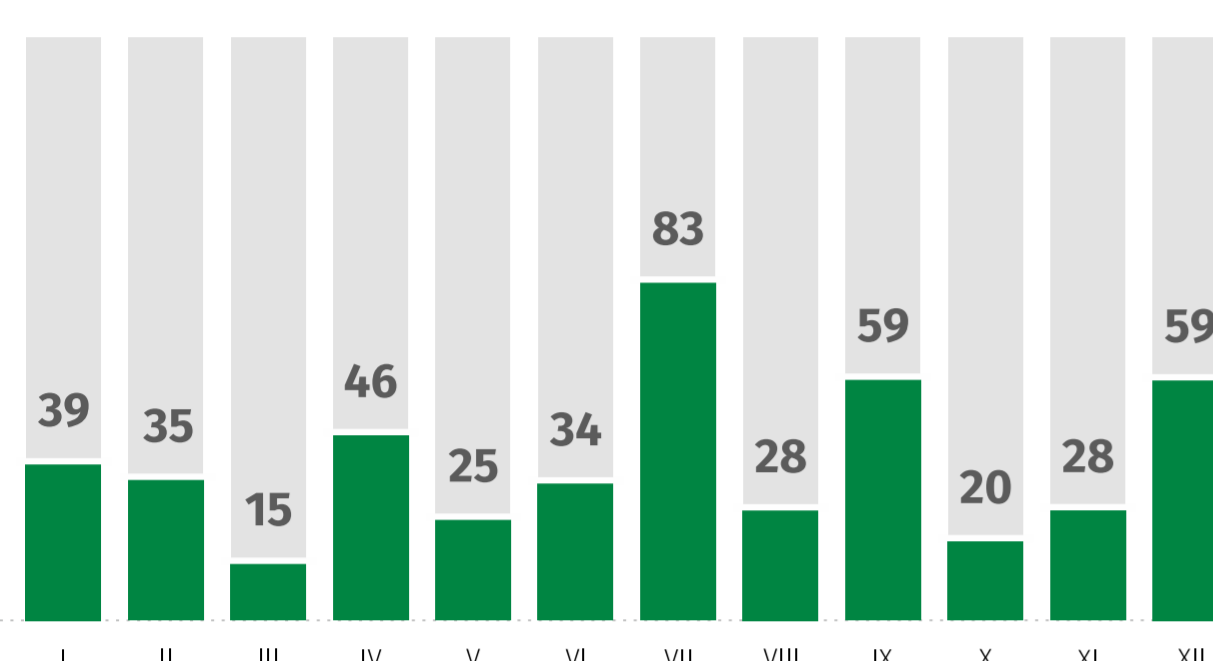

Światowy Dzień Meteorologii

23 marca

Warunki meteorologiczne w województwie

w 2022 r.

Suma opadów atmosferycznych

w mm

Lublin

Terеспol

Włodawa

Liczba dni z opadem atmosferycznym

Lublin

Terеспol

Włodawa

Średnia temperatura powietrza

w °C

Lublin

Terеспol

Włodawa

Liczba dni z pokrywą śnieżną

Lublin

Terеспol

Włodawa

Suma usłonecznienia

w godz.