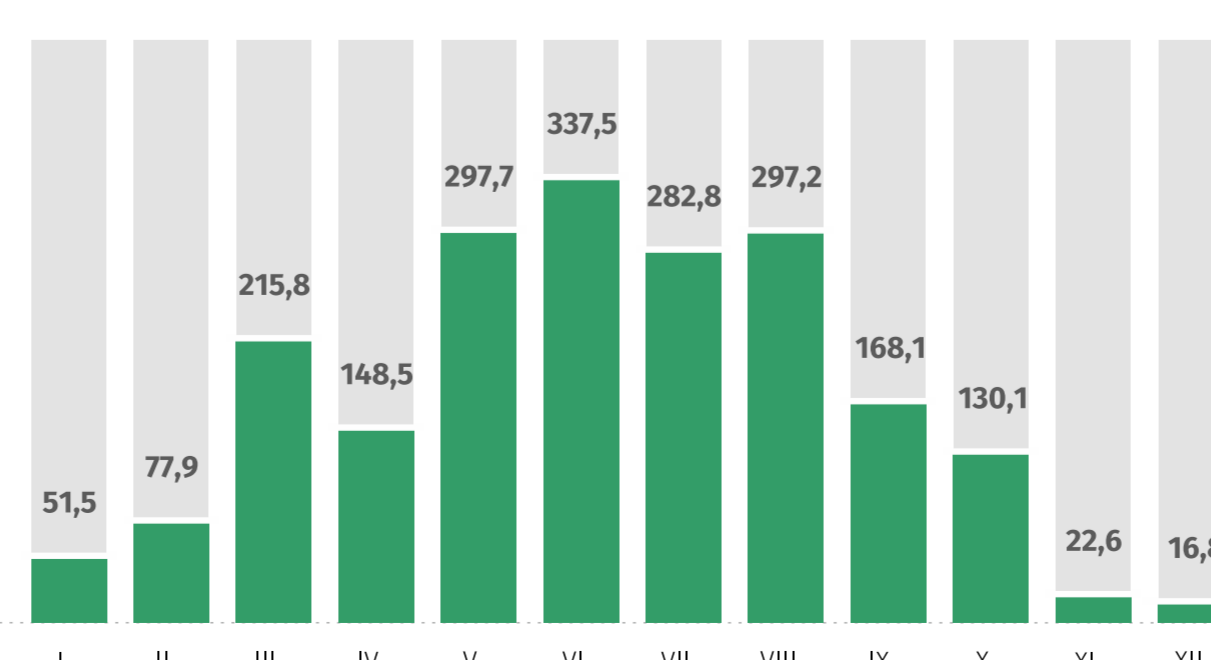

Światowy Dzień Meteorologii

23 marca

Warunki meteorologiczne w województwie

w 2022 r.

Suma opadów atmosferycznych

w mm

Lublin

Terеспol

Włodawa

Liczba dni z opadem atmosferycznym

Lublin

Terеспol

Włodawa

Średnia temperatura powietrza

w °C

Lublin

Terеспol

Włodawa

Liczba dni z pokrywą śnieżną

Lublin

Terеспol

Włodawa

Suma usłonecznienia

w godz.

Lublin

Terеспol

Włodawa