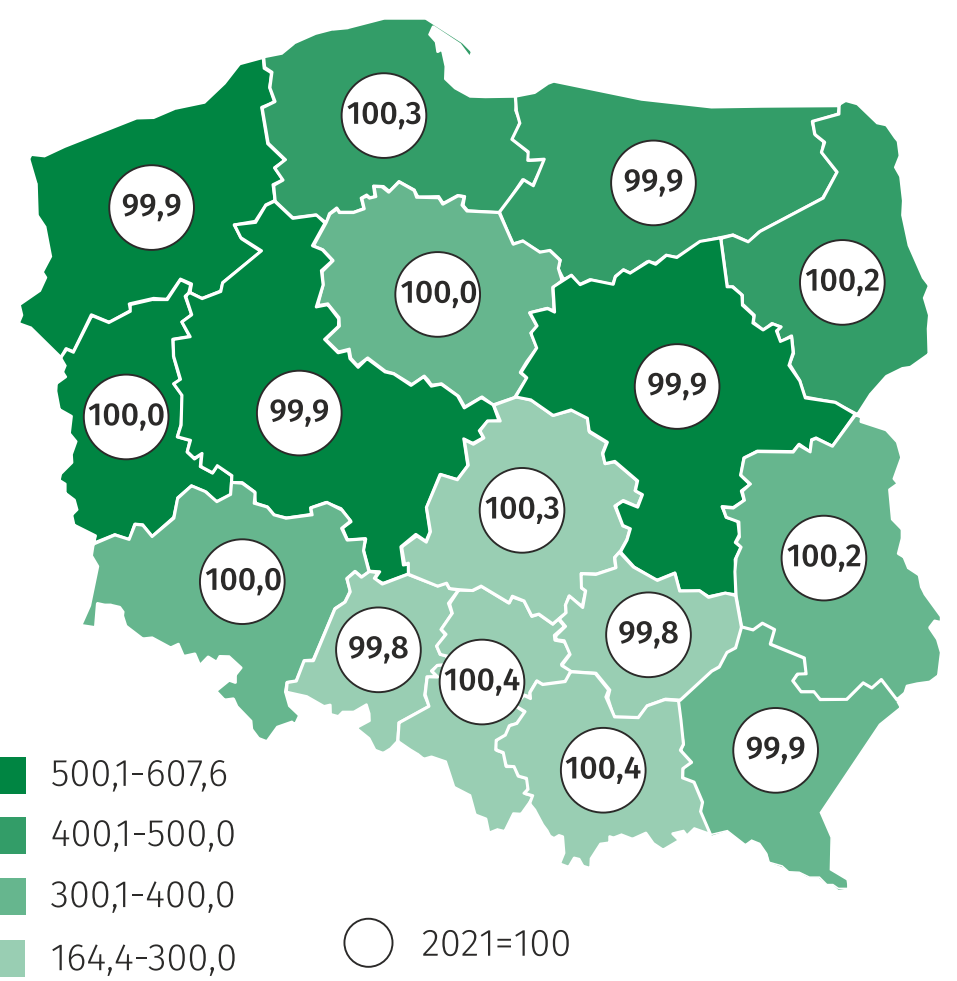

Dzień Wiecznie Zielonych Roślin

19 grudnia

Drzewa iglaste w województwie lubelskim

w 2022 r.

Pozyskanie grubizny iglastej

wg rodzajów własności w tys. m³

Pozyskanie grubizny iglastej

wg rodzajów drewna

Pozyskanie grubizny iglastej

w tys. m³

Powierzchnia lasów

wg składu gatunkowego drzewostanów

Powierzchnia lasów iglastych

w tys. ha

w tys. ha

W 2022 r. zasoby drzewne na pniu drzew iglastych w województwie lubelskim wyniosły **104,6 mln m³**. Te zasoby w ciągu roku zwiększyły się o **1,3%** (o **0,4 p. proc.** mniej niż w roku ubiegłym). Taki poziom zasobów drzewnych ulokował województwo na **10. miejscu** w Polsce (**5,4%** zasobów drzewnych na pniu drzew iglastych ogółem w Polsce).