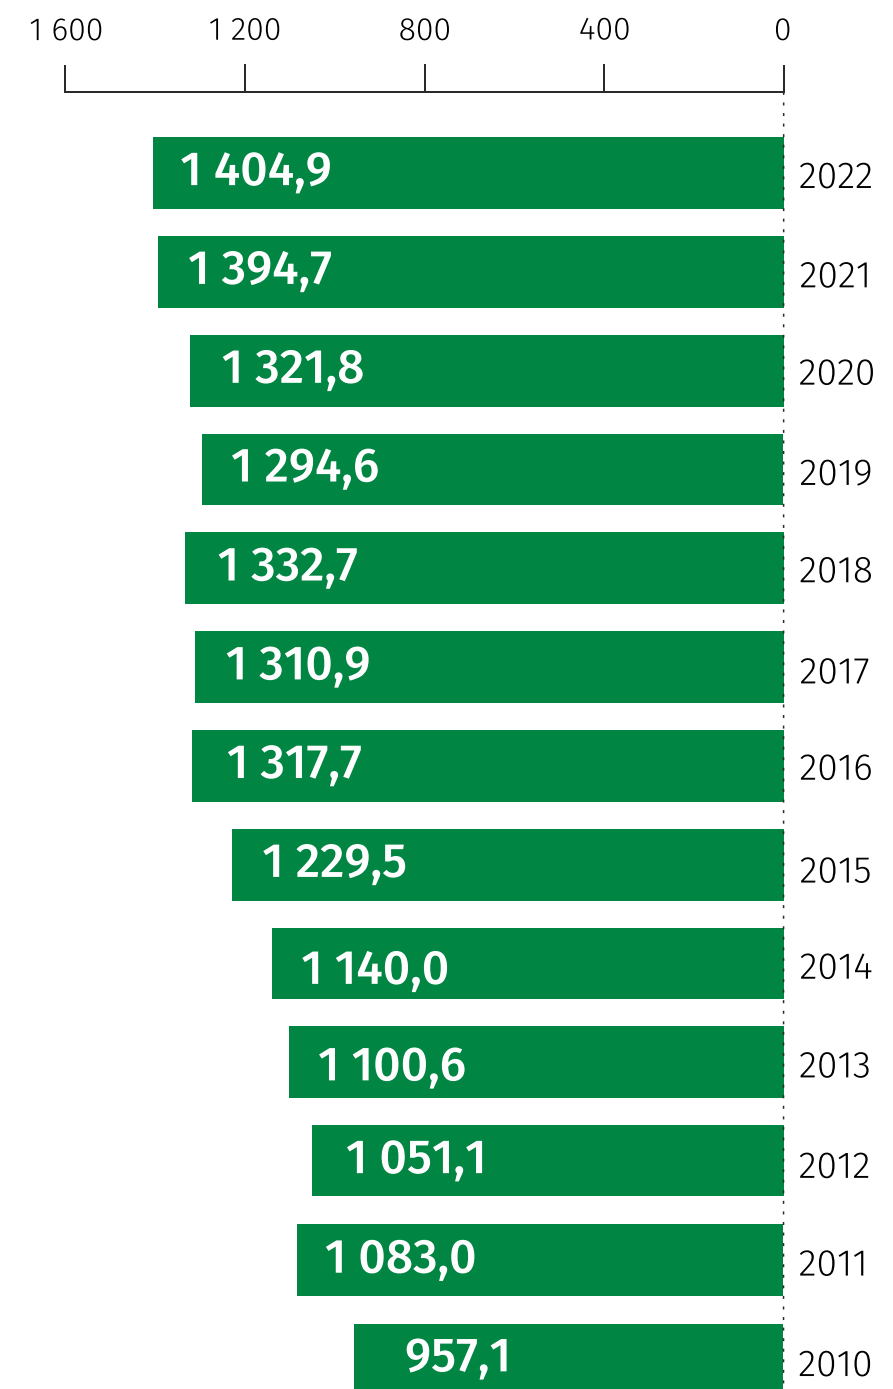

Dzień Wiecznie Zielonych Roślin

19 grudnia

Drzewa iglaste w województwie lubelskim

w 2022 r.

Pozyskanie grubizny iglastej

wg rodzajów własności w tys. m³

Pozyskanie grubizny iglastej

wg rodzajów drewna

Pozyskanie grubizny iglastej

w tys. m³

Powierzchnia lasów

wg składu gatunkowego drzewostanów

Powierzchnia lasów iglastych

w tys. ha

w tys. ha

W 2022 r. zasoby drzewne na pniu drzew iglastych w województwie lubelskim wyniosły **104,6 mln m³**. Te zasoby w ciągu roku zwiększyły się o **1,3%** (o **0,4 p. proc.** mniej niż w roku ubiegłym). Taki poziom zasobów drzewnych ulokował województwo na **10. miejscu** w Polsce (**5,4%** zasobów drzewnych na pniu drzew iglastych ogółem w Polsce).