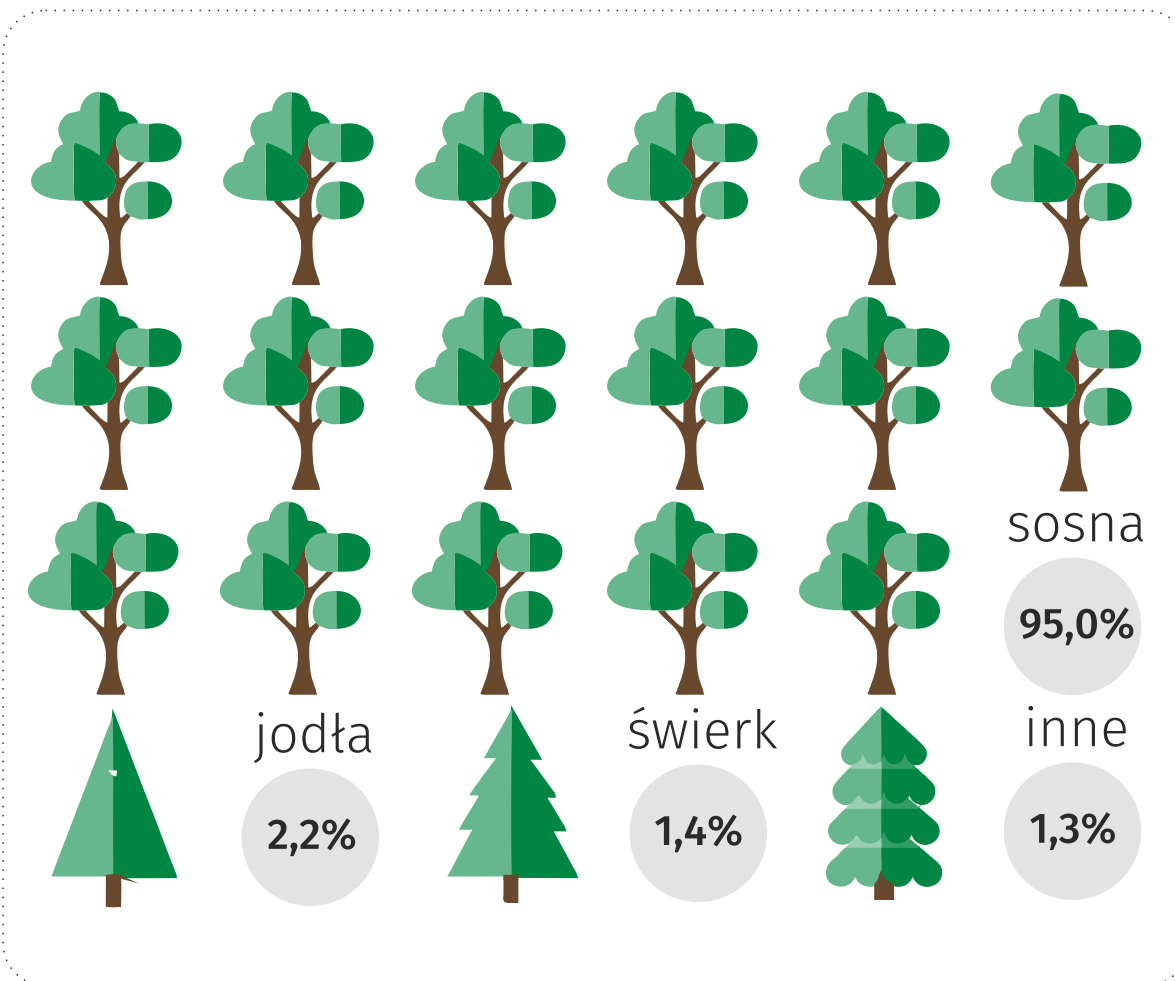

Dzień Wiecznie Zielonych Roślin

19 grudnia

Drzewa iglaste w województwie lubelskim

w 2022 r.

Pozyskanie grubizny iglastej

wg rodzajów własności w tys. m³

Pozyskanie grubizny iglastej

wg rodzajów drewna

Pozyskanie grubizny iglastej

w tys. m³

Powierzchnia lasów

wg składu gatunkowego drzewostanów

Powierzchnia lasów iglastych

w tys. ha

w tys. ha

W 2022 r. zasoby drzewne na pniu drzew iglastych w województwie lubelskim wyniosły **104,6 mln m³**. Te zasoby w ciągu roku zwiększyły się o **1,3%** (o **0,4 p. proc.** mniej niż w roku ubiegłym). Taki poziom zasobów drzewnych ulokował województwo na **10. miejscu** w Polsce (**5,4%** zasobów drzewnych na pniu drzew iglastych ogółem w Polsce).