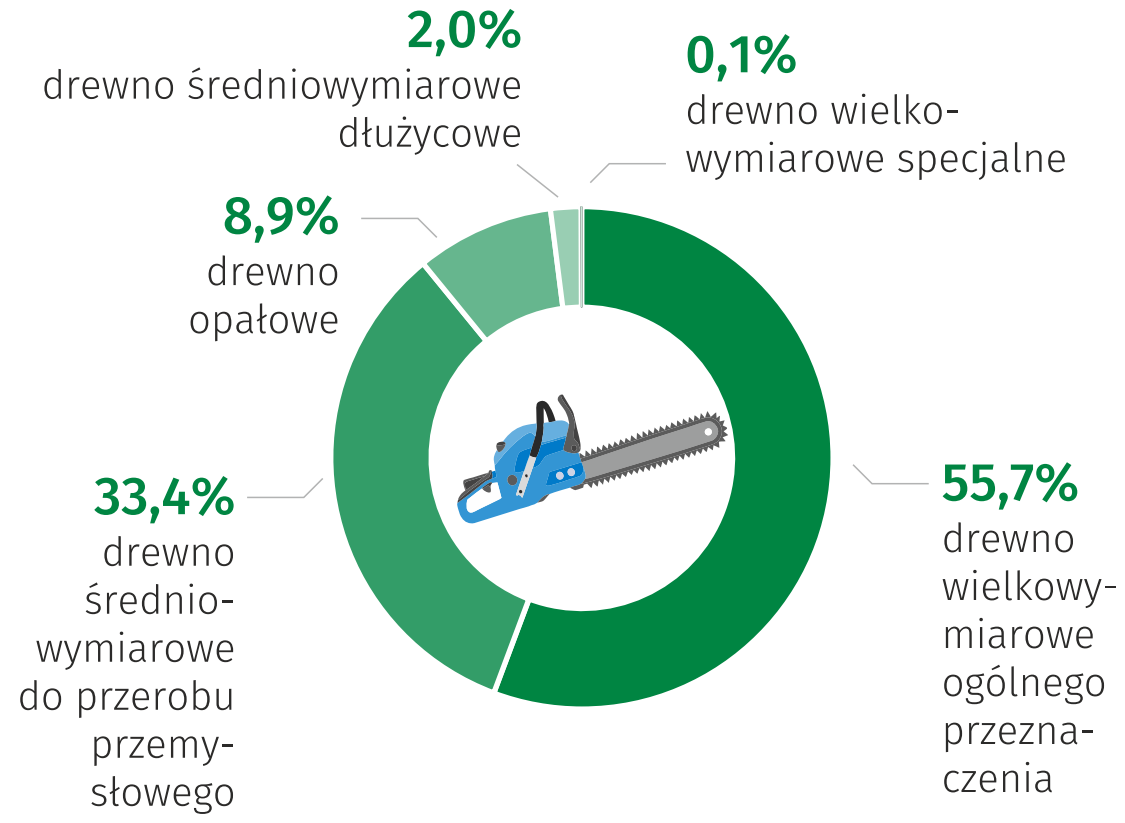

Dzień Wiecznie Zielonych Roślin

19 grudnia

Drzewa iglaste w województwie lubelskim

w 2022 r.

Pozyskanie grubizny iglastej

wg rodzajów własności w tys. m³

Pozyskanie grubizny iglastej

wg rodzajów drewna

Pozyskanie grubizny iglastej

w tys. m³

Powierzchnia lasów

wg składu gatunkowego drzewostanów

Powierzchnia lasów iglastych

w tys. ha

w tys. ha

W 2022 r. zasoby drzewne na pniu drzew iglastych w województwie lubelskim wyniosły **104,6 mln m³**. Te zasoby w ciągu roku zwiększyły się o **1,3%** (o **0,4 p. proc.** mniej niż w roku ubiegłym). Taki poziom zasobów drzewnych ulokował województwo na **10. miejscu** w Polsce (**5,4%** zasobów drzewnych na pniu drzew iglastych ogółem w Polsce).