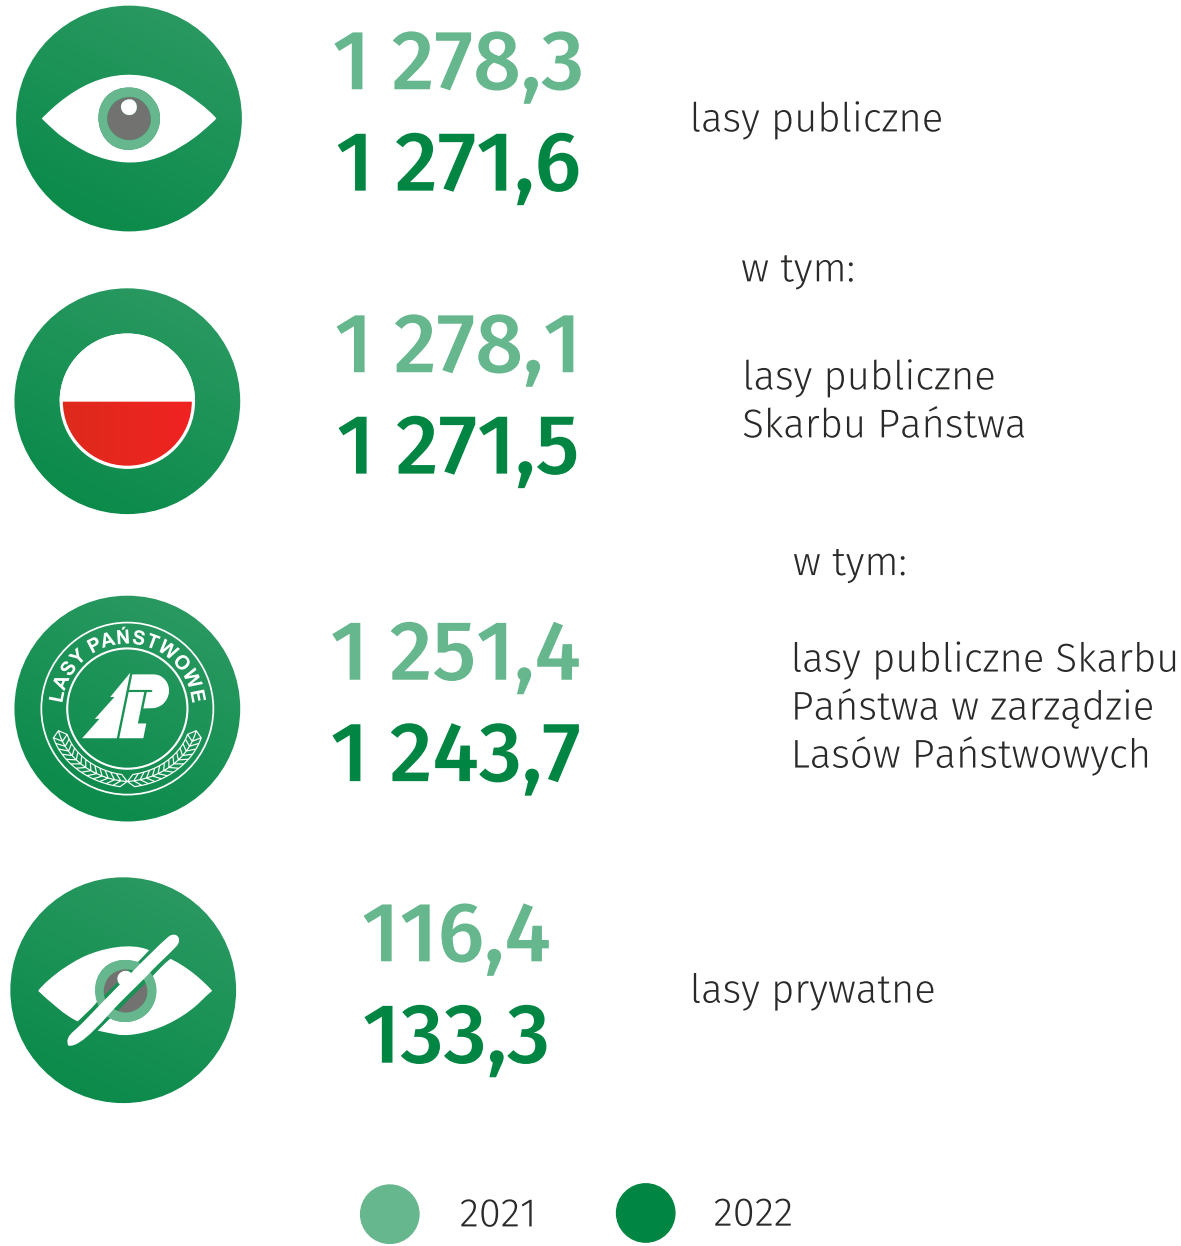

Dzień Wiecznie Zielonych Roślin

19 grudnia

Drzewa iglaste w województwie lubelskim

w 2022 r.

Pozyskanie grubizny iglastej

wg rodzajów własności w tys. m³

Pozyskanie grubizny iglastej

wg rodzajów drewna

Pozyskanie grubizny iglastej

w tys. m³

Powierzchnia lasów

wg składu gatunkowego drzewostanów

Powierzchnia lasów iglastych

w tys. ha

w tys. ha

W 2022 r. zasoby drzewne na pniu drzew iglastych w województwie lubelskim wyniosły **104,6 mln m³**. Te zasoby w ciągu roku zwiększyły się o **1,3%** (o **0,4 p. proc.** mniej niż w roku ubiegłym). Taki poziom zasobów drzewnych ulokował województwo na **10. miejscu** w Polsce (**5,4%** zasobów drzewnych na pniu drzew iglastych ogółem w Polsce).