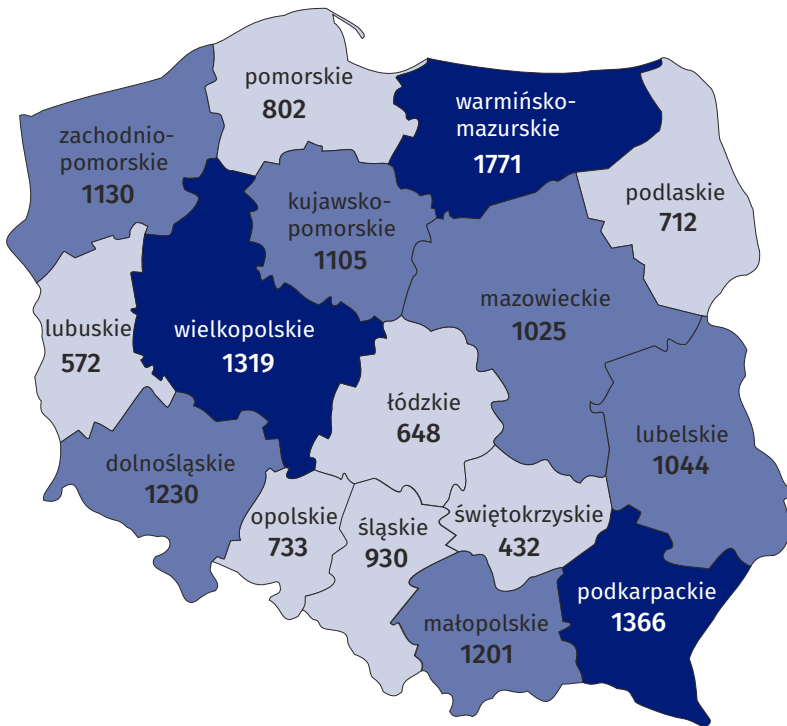

Cmentarze w Polsce i województwie lubelskim

Stan w dniu 31 XII 2018

W 2018 r. w Polsce było **16,2 tys.** cmentarzy o powierzchni ponad **18,3 tys. ha.**

W województwie lubelskim były **1 044** cmentarze o powierzchni **1 306 ha.** Pod względem liczebności województwo lubelskie plasowało się na **8. miejscu** w kraju, zaś pod względem powierzchni na **5. miejscu.**