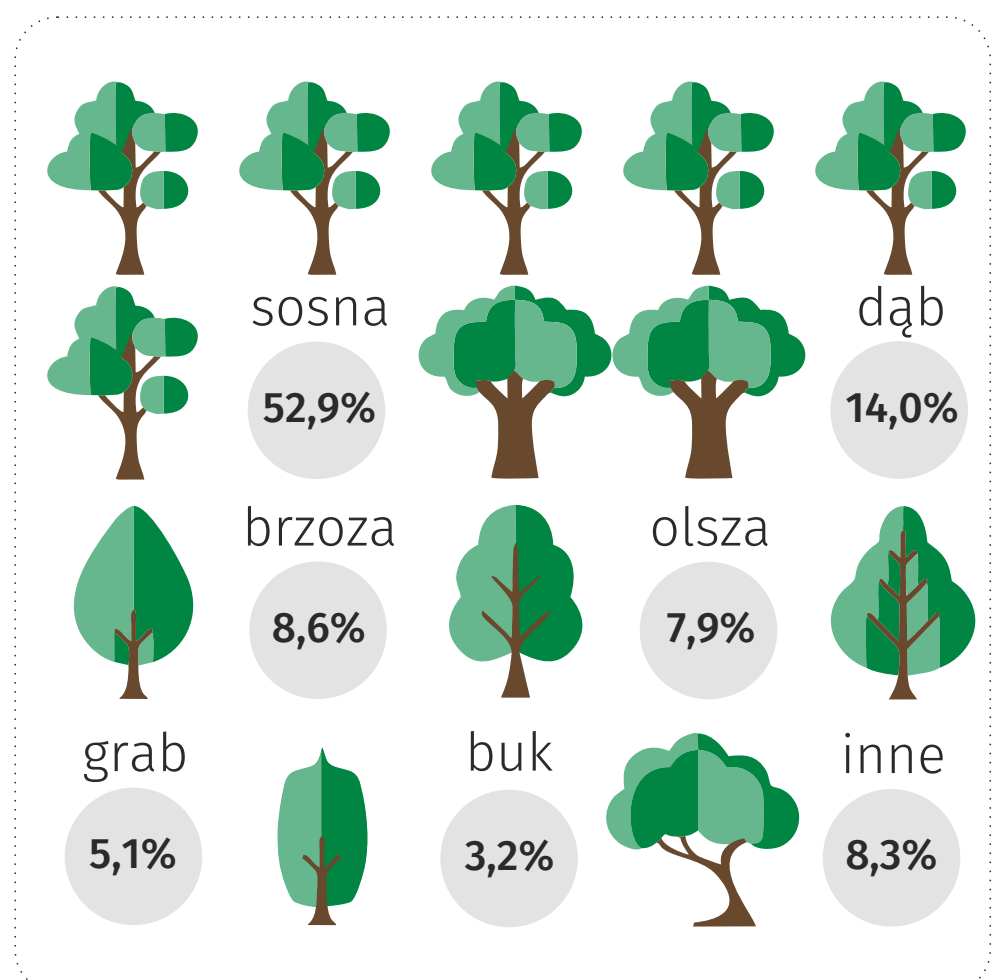

Światowy Dzień Drzewa

10 października

Województwo lubelskie w 2021 r.

Powierzchnia gruntów leśnych

Wiek drzewostanu

Lesistość

w %

Gatunki drzew

w % powierzchni lasów

Pozyskiwanie drewna

Pożary lasów

według przyczyn powstania