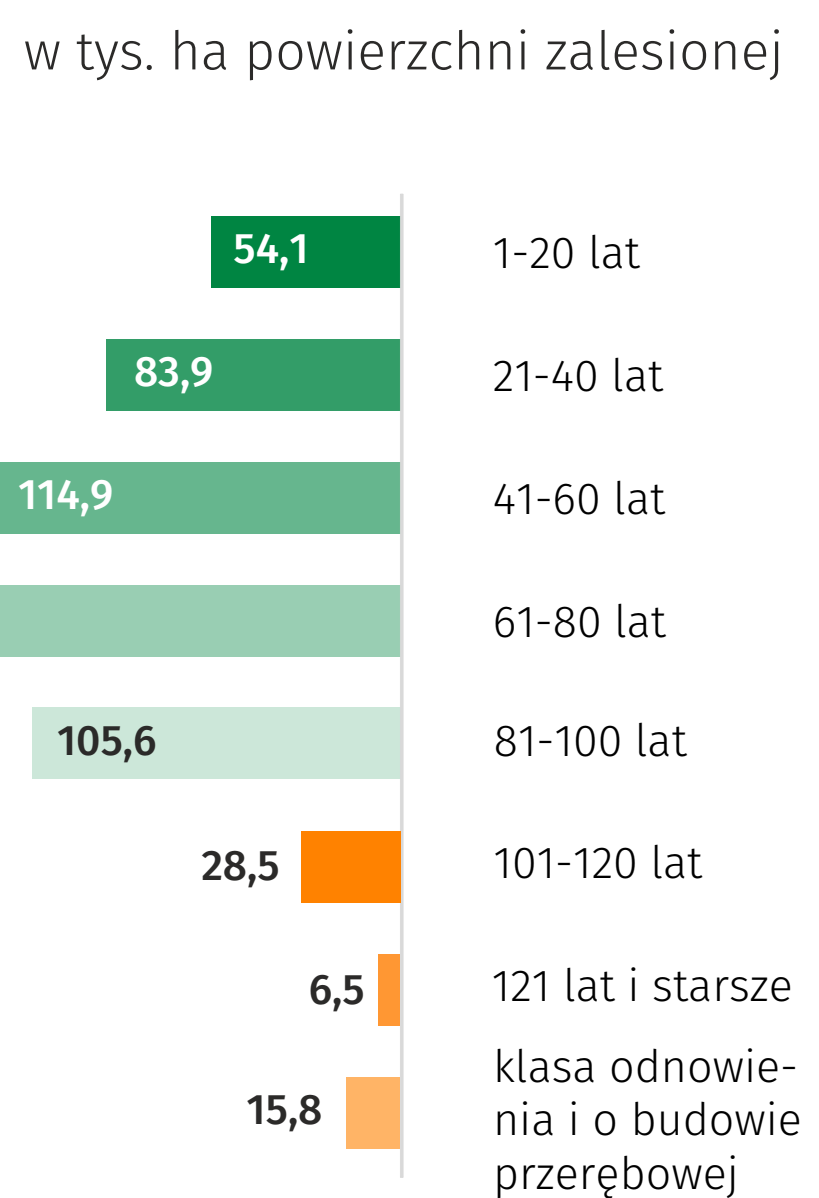

Światowy Dzień Drzewa

10 października

Województwo lubelskie w 2021 r.

Powierzchnia gruntów leśnych

Wiek drzewostanu

Lesistość

w %

Gatunki drzew

w % powierzchni lasów

Pozyskiwanie drewna

Pożary lasów

według przyczyn powstania