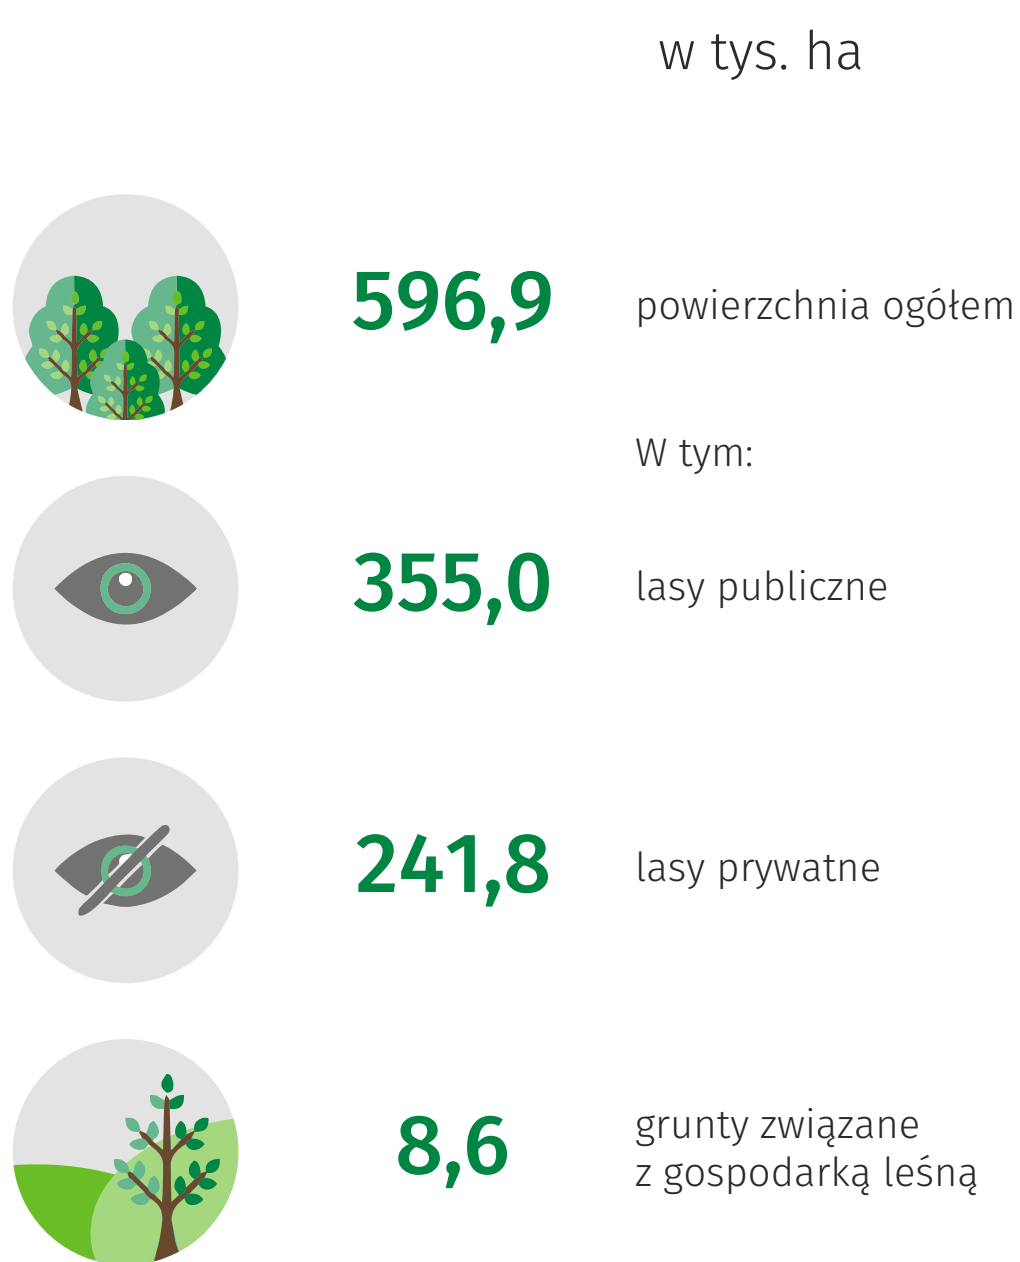

Światowy Dzień Drzewa

10 października

Województwo lubelskie w 2021 r.

Powierzchnia gruntów leśnych

Wiek drzewostanu

Lesistość

w %

Gatunki drzew

w % powierzchni lasów

Pozyskiwanie drewna

Pożary lasów

według przyczyn powstania