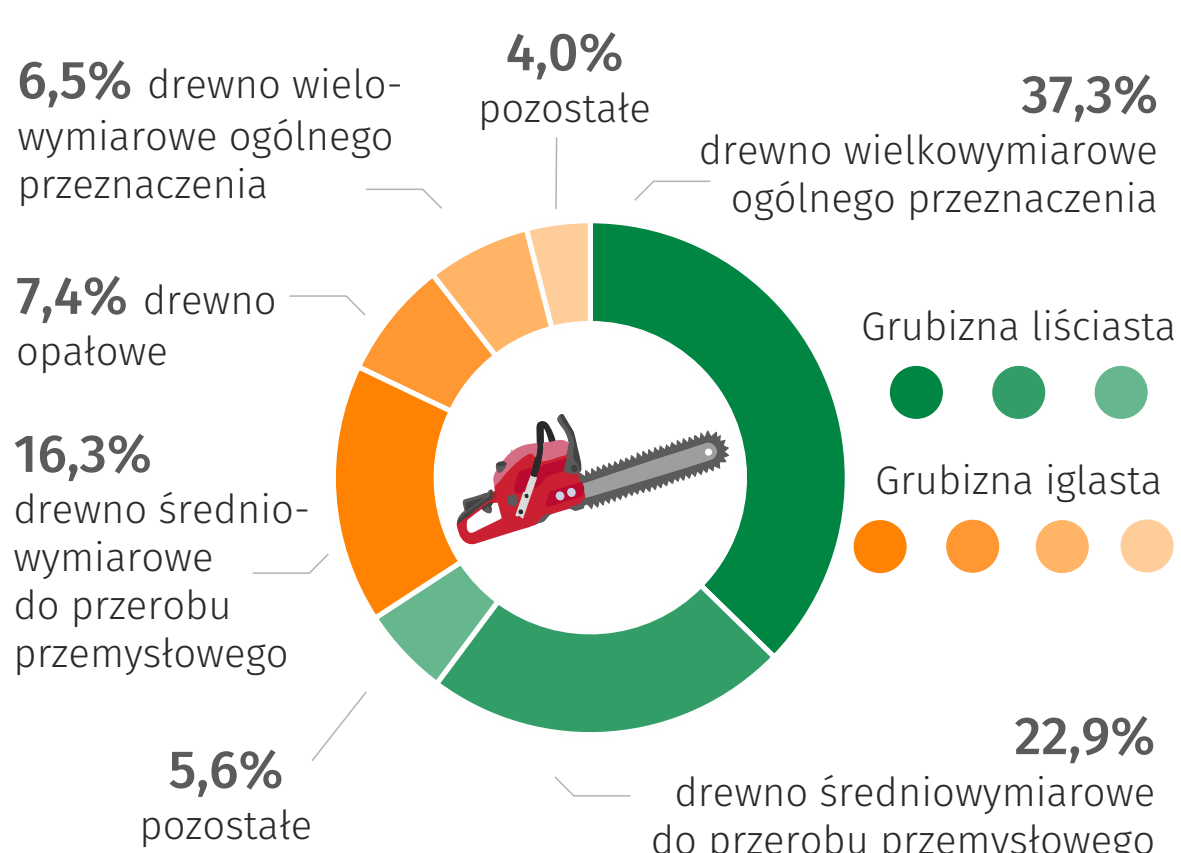

Pozyskiwanie drewna