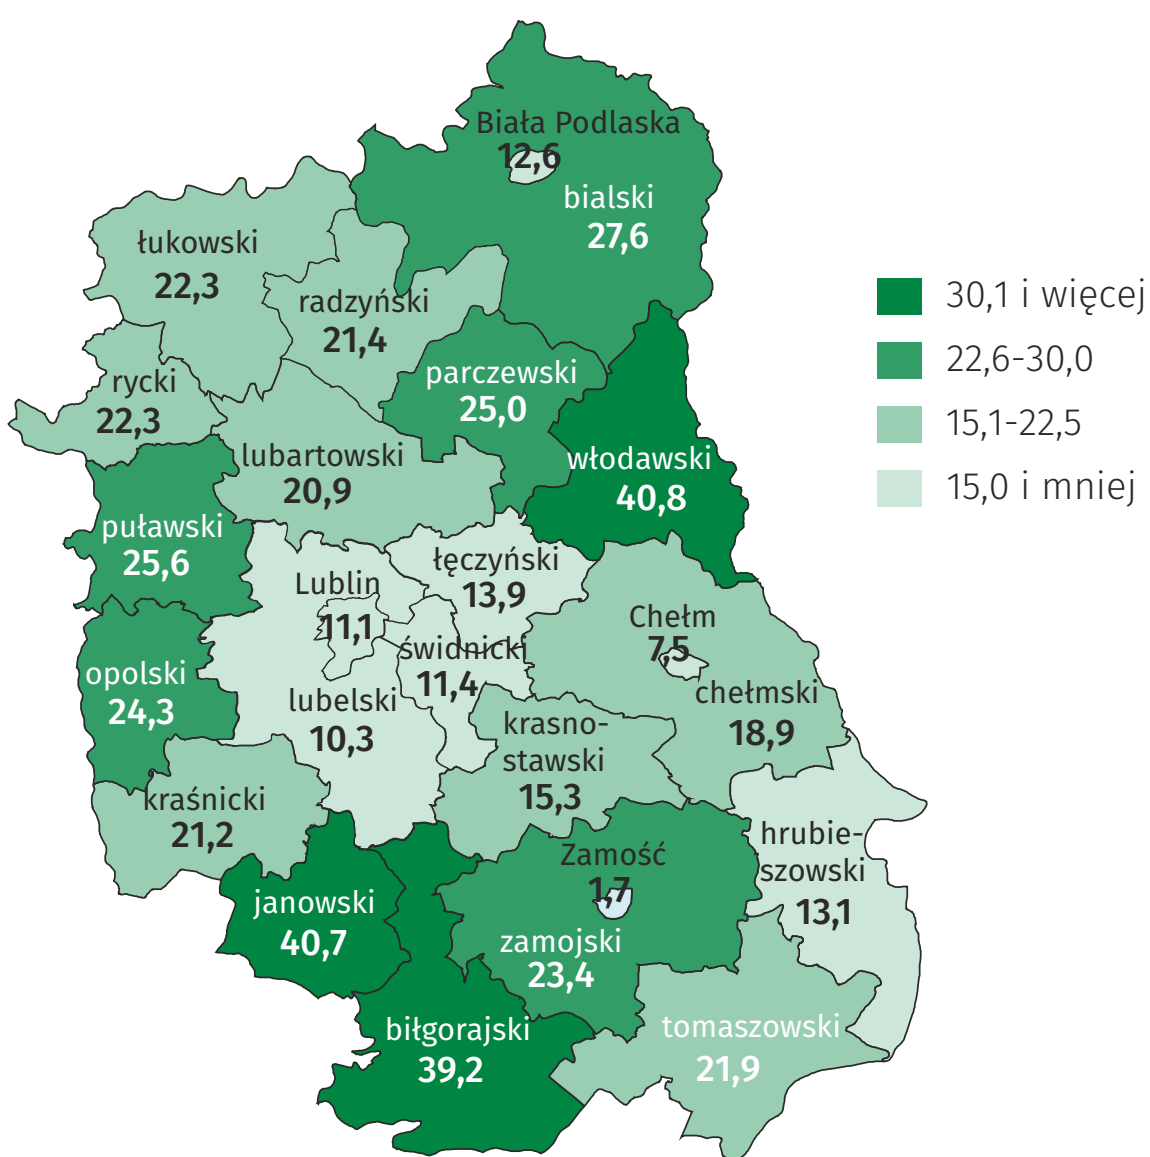

Światowy Dzień Drzewa

10 października

Województwo lubelskie w 2021 r.

Powierzchnia gruntów leśnych

Wiek drzewostanu

Lesistość

w %

Gatunki drzew

w % powierzchni lasów

Pozyskiwanie drewna

Pożary lasów

według przyczyn powstania