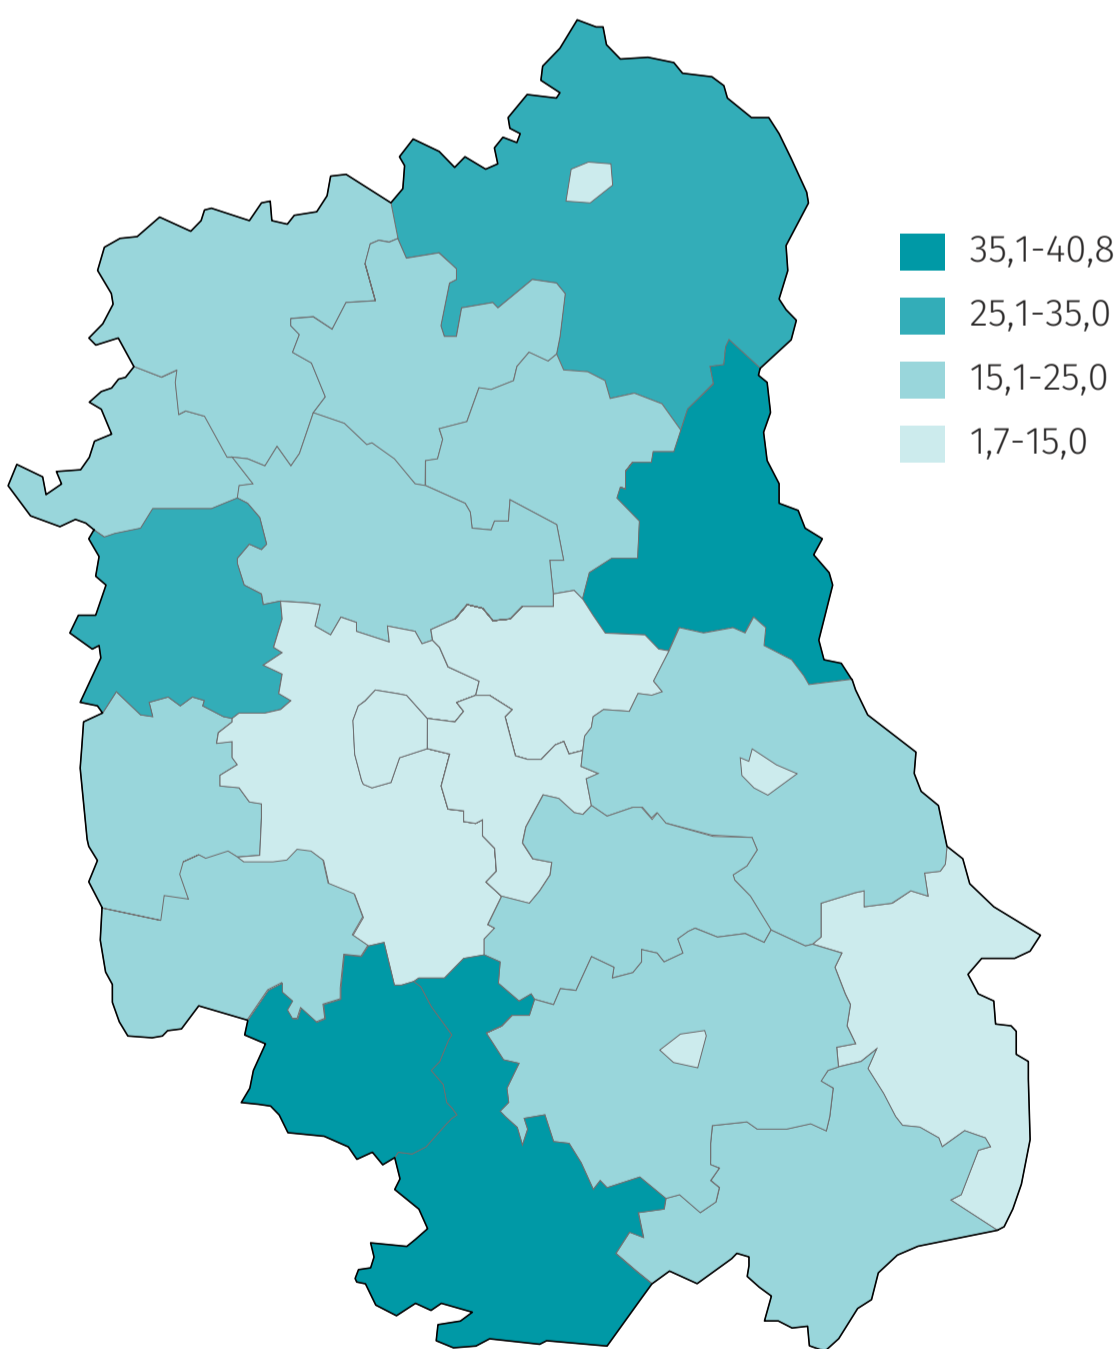

Światowy Dzień Drzewa

10 października

WOJEWÓDZTWO LUBELSKIE

2018

GRUNTY LEŚNE

w tys. ha

596,2 powierzchnia ogółem

W tym:

354,6 lasy publiczne

241,6 lasy prywatne

8,4 grunty związane z gospodarką leśną

WIEK DRZEWOSTANU ¹

w % powierzchni zalesionej

GATUNKI DRZEW ¹

w % powierzchni lasów

LESISTOŚĆ

w %

POŻARY LASÓW

według przyczyn powstania

197

nieostrożność

126

podpalenia

7