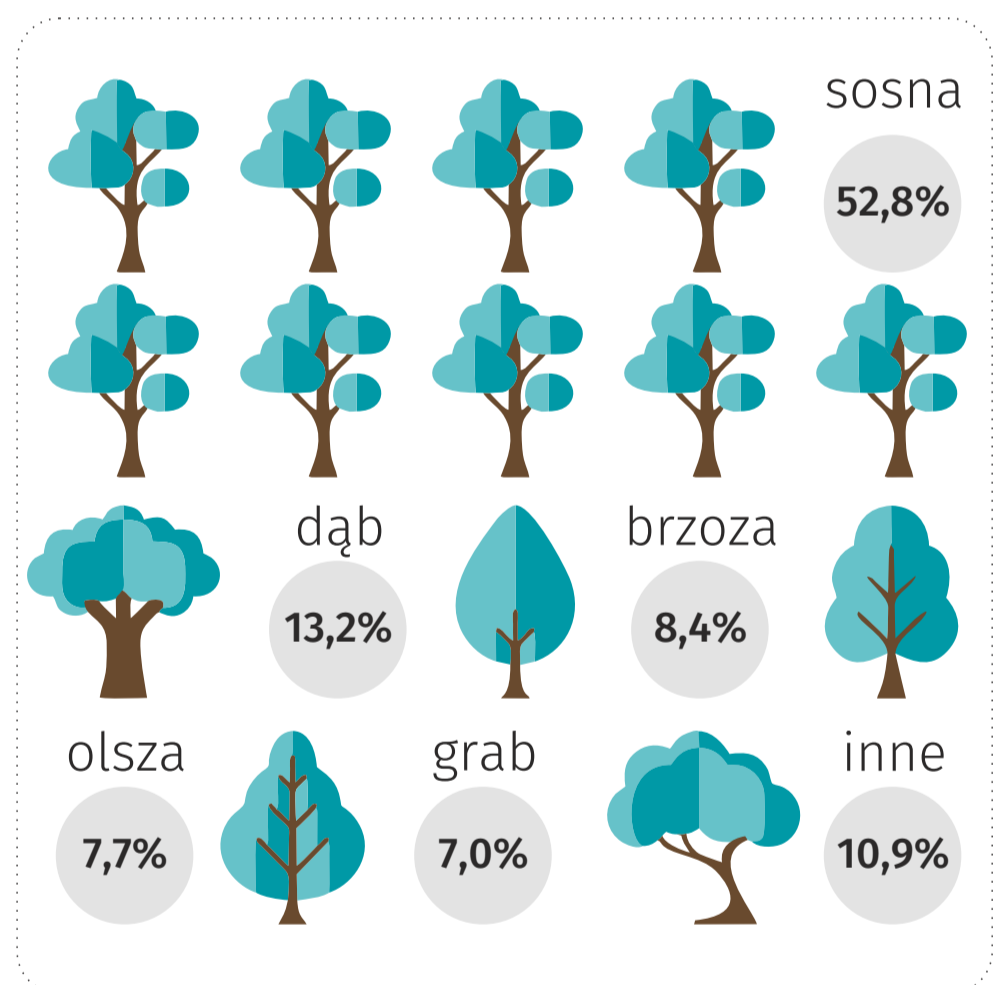

Światowy Dzień Drzewa

10 października

WOJEWÓDZTWO LUBELSKIE

2018

GRUNTY LEŚNE

w tys. ha

596,2 powierzchnia ogółem

W tym:

354,6 lasy publiczne

241,6 lasy prywatne

8,4 grunty związane z gospodarką leśną

WIEK DRZEWOSTANU ¹

w % powierzchni zalesionej

GATUNKI DRZEW ¹

w % powierzchni lasów

LESISTOŚĆ

w %

POŻARY LASÓW

według przyczyn powstania

197

nieostrożność

126

podpalenia

7