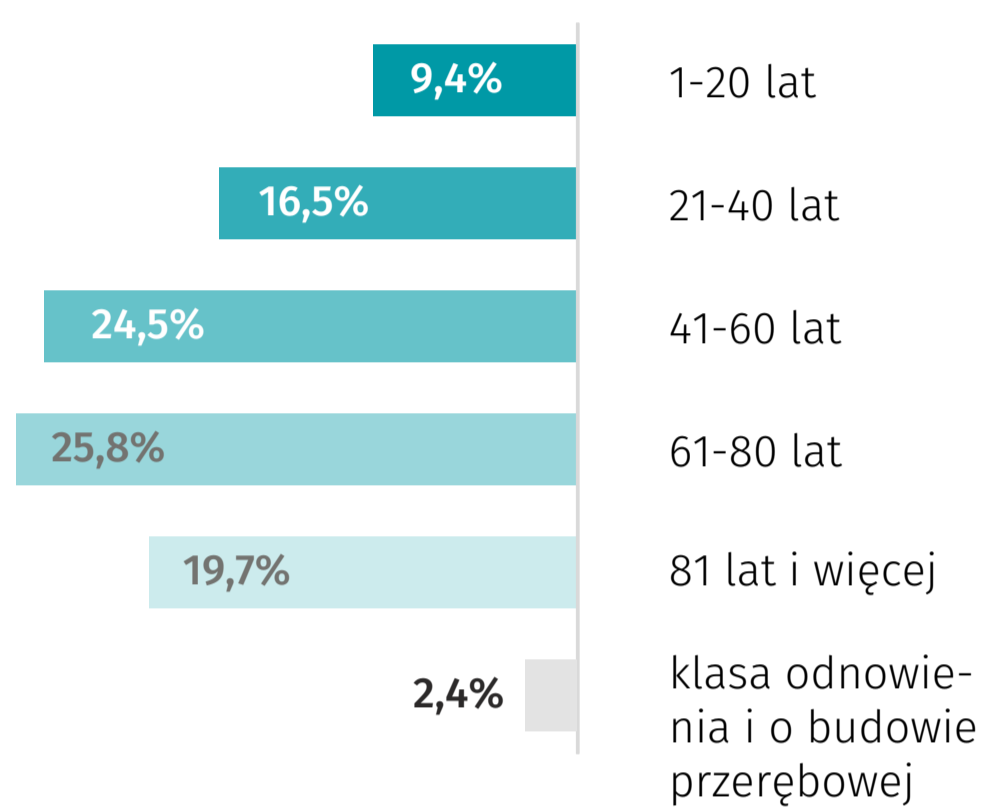

Światowy Dzień Drzewa

10 października

WOJEWÓDZTWO LUBELSKIE

2018

GRUNTY LEŚNE

w tys. ha

596,2 powierzchnia ogółem

W tym:

354,6 lasy publiczne

241,6 lasy prywatne

8,4 grunty związane z gospodarką leśną

WIEK DRZEWOSTANU ¹

w % powierzchni zalesionej

GATUNKI DRZEW ¹

w % powierzchni lasów

LESISTOŚĆ

w %

POŻARY LASÓW

według przyczyn powstania

197

nieostrożność

126

podpalenia

7