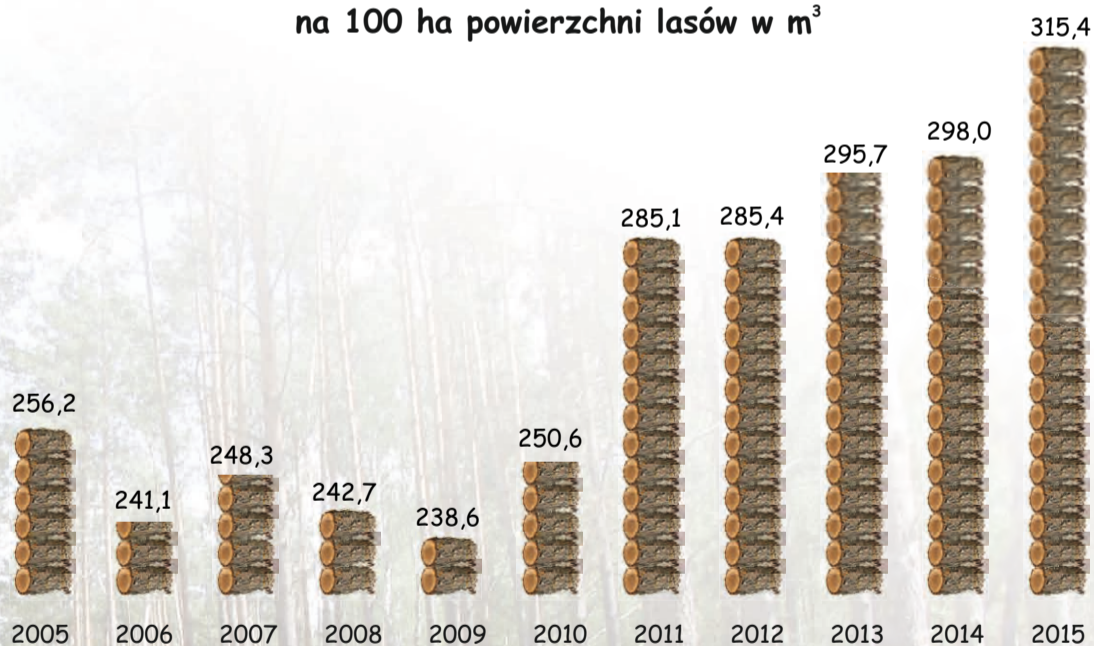

Pozyskanie drewna (grubizny) w województwie lubelskim na 100 ha powierzchni lasów w m³