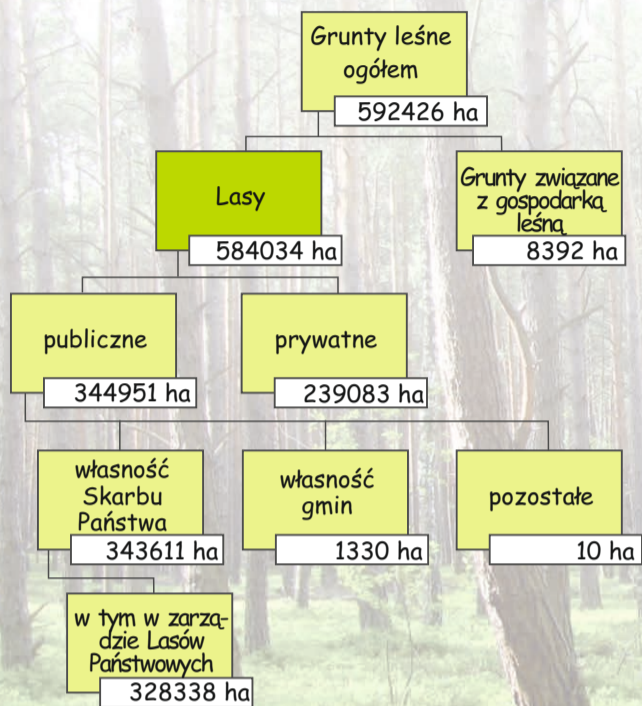

# MIEDZYNARODOWY DZIEŃ LASÓW

**Powierzchnia gruntów leśnych w województwie lubelskim w 2015 r.**  
Stan w dniu 31 XII

**Powierzchnia lasów i wskaźnik lesistości w województwie lubelskim**  
Stan w dniu 31 XII

**Struktura powierzchni lasów<sup>a</sup> w województwie lubelskim według gatunków panujących w drzewostanie**

<sup>a</sup> Na podstawie wielkoobszarowej inwentaryzacji stanu lasów kraju przeprowadzonej w latach 2011-2015 przez Biuro Urządzania Lasu i Geodezji Leśnej.

**Pozyskanie drewna (grubizny) w województwie lubelskim na 100 ha powierzchni lasów w m<sup>3</sup>**

**Ważniejsze zwierzęta łowne w województwie lubelskim**

Stan w dniu 10 III

**Pożary lasów według przyczyn powstania w województwie lubelskim w 2015 r.**