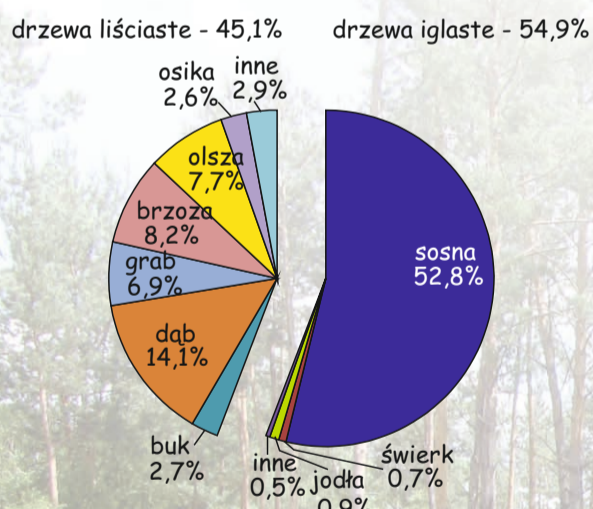

# MIEDZYNARODOWY DZIEŃ LASÓW

**Powierzchnia gruntów leśnych w województwie lubelskim w 2015 r.**  
Stan w dniu 31 XII

**Powierzchnia lasów i wskaźnik lesistości w województwie lubelskim**  
Stan w dniu 31 XII

**Struktura powierzchni lasów<sup>a</sup> w województwie lubelskim według gatunków panujących w drzewostanie**

<sup>a</sup> Na podstawie wielkoobszarowej inwentaryzacji stanu lasów kraju przeprowadzonej w latach 2011-2015 przez Biuro Urządzania Lasu i Geodezji Leśnej.

**Pozyskanie drewna (grubizny) w województwie lubelskim na 100 ha powierzchni lasów w m<sup>3</sup>**

**Ważniejsze zwierzęta łowne w województwie lubelskim**

Stan w dniu 10 III

**Pożary lasów według przyczyn powstania w województwie lubelskim w 2015 r.**