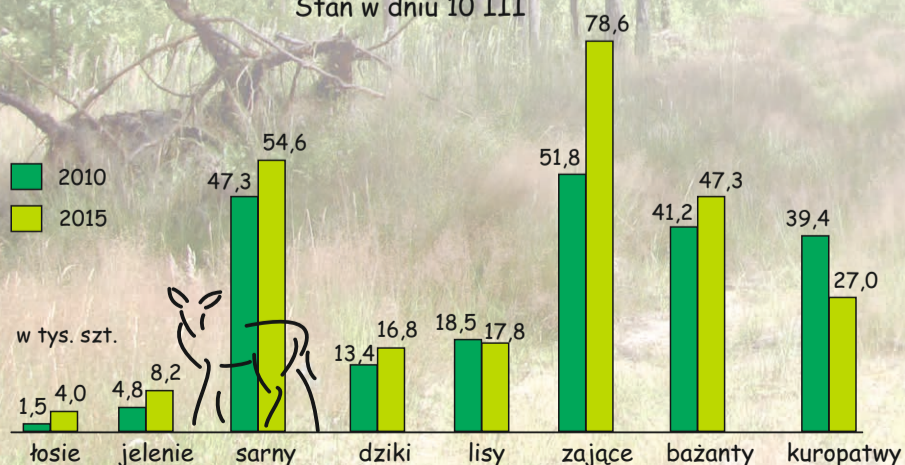

# MIEDZYNARODOWY DZIEŃ LASÓW

**Powierzchnia gruntów leśnych w województwie lubelskim w 2015 r.**  
Stan w dniu 31 XII

**Powierzchnia lasów i wskaźnik lesistości w województwie lubelskim**  
Stan w dniu 31 XII

**Struktura powierzchni lasów<sup>a</sup> w województwie lubelskim według gatunków panujących w drzewostanie**

<sup>a</sup> Na podstawie wielkoobszarowej inwentaryzacji stanu lasów kraju przeprowadzonej w latach 2011-2015 przez Biuro Urządzania Lasu i Geodezji Leśnej.

**Pozyskanie drewna (grubizny) w województwie lubelskim na 100 ha powierzchni lasów w m<sup>3</sup>**

**Ważniejsze zwierzęta łowne w województwie lubelskim**

Stan w dniu 10 III

**Pożary lasów według przyczyn powstania w województwie lubelskim w 2015 r.**