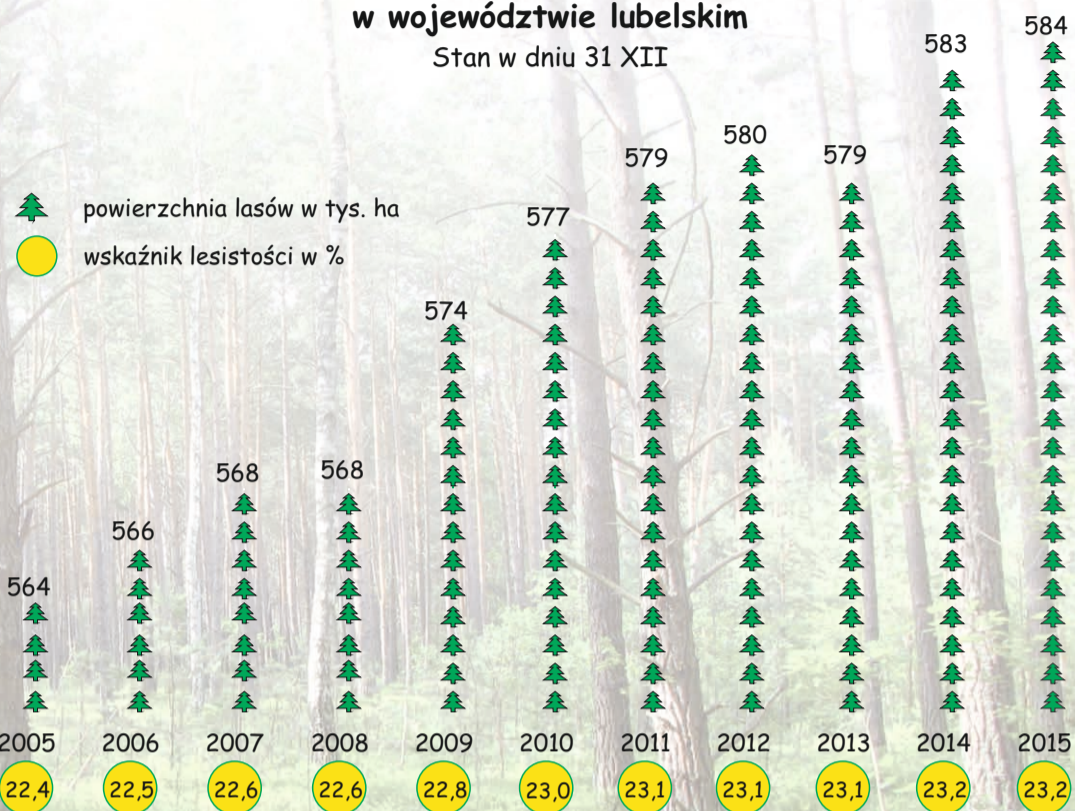

# MIEDZYNARODOWY DZIEŃ LASÓW

**Powierzchnia gruntów leśnych w województwie lubelskim w 2015 r.**  
Stan w dniu 31 XII

**Powierzchnia lasów i wskaźnik lesistości w województwie lubelskim**  
Stan w dniu 31 XII

**Struktura powierzchni lasów<sup>a</sup> w województwie lubelskim według gatunków panujących w drzewostanie**

<sup>a</sup> Na podstawie wielkoobszarowej inwentaryzacji stanu lasów kraju przeprowadzonej w latach 2011-2015 przez Biuro Urządzania Lasu i Geodezji Leśnej.

**Pozyskanie drewna (grubizny) w województwie lubelskim na 100 ha powierzchni lasów w m<sup>3</sup>**

**Ważniejsze zwierzęta łowne w województwie lubelskim**

Stan w dniu 10 III

**Pożary lasów według przyczyn powstania w województwie lubelskim w 2015 r.**