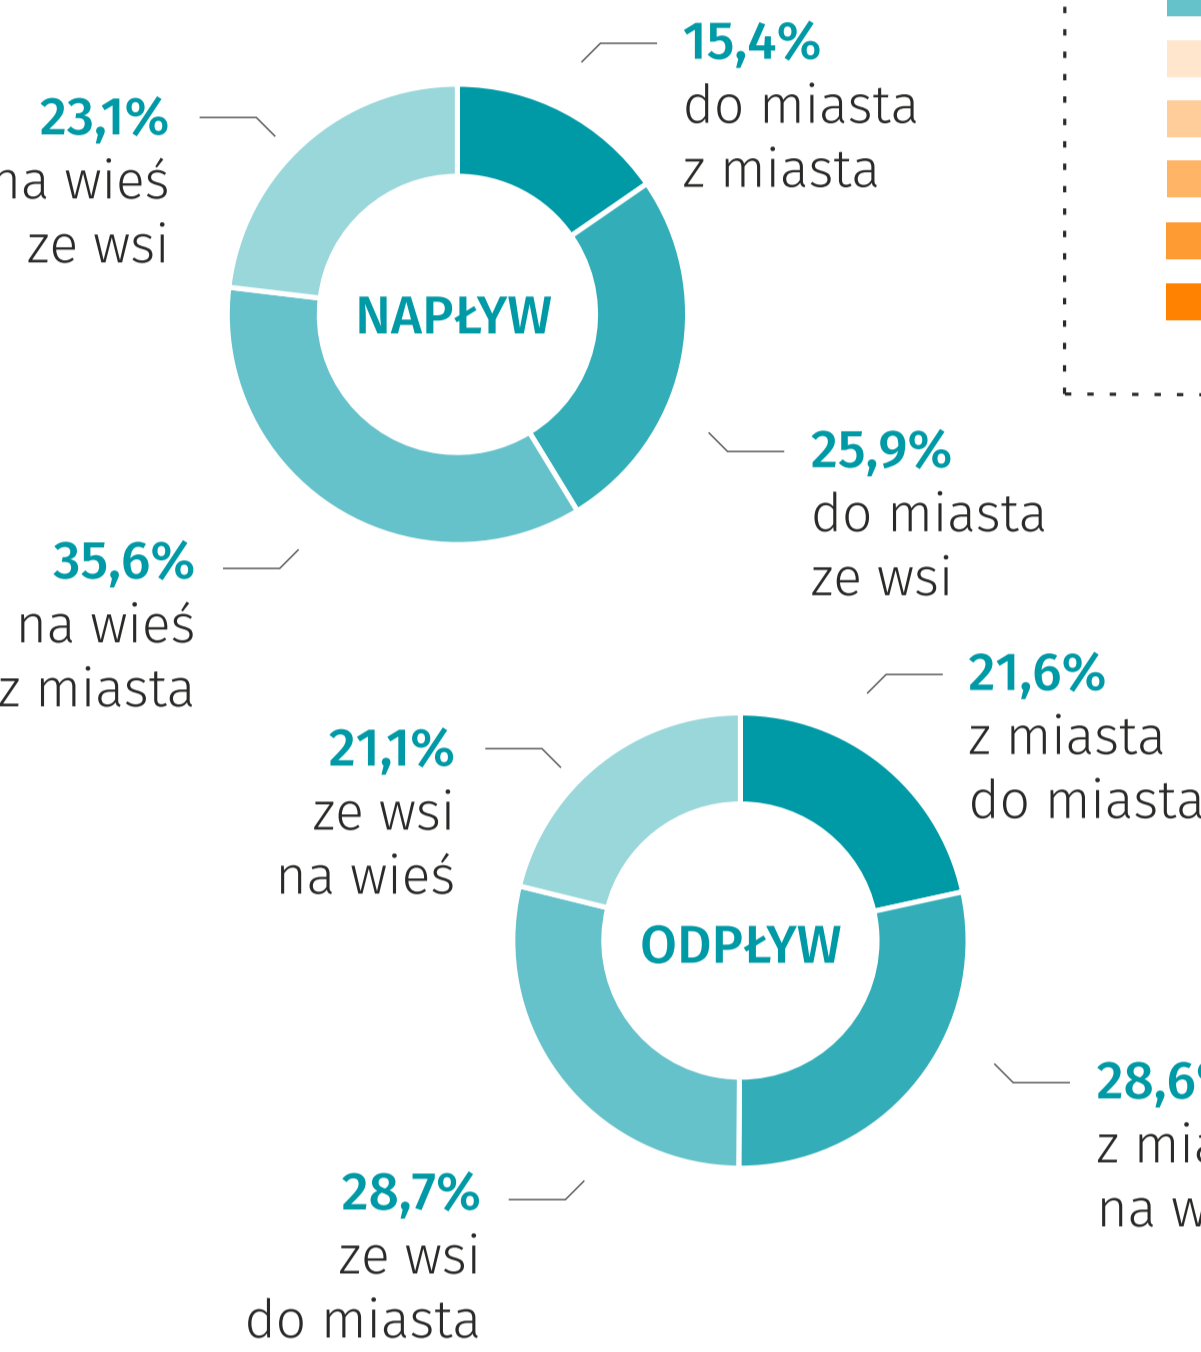

Międzynarodowy Dzień Migrantów

18 grudnia

Migracje w województwie lubelskim

w 2023 r.

Migracje wewnętrzne na pobyt stały

według kierunku, w tys.

Migracje wewnętrzne na pobyt stały

na 1000 ludności

Migracje wewnętrzne na pobyt stały

według kierunku

Migracje wewnętrzne na pobyt stały

na 1000 ludności

Migracje wewnętrzne ludności na pobyt stały

według płci i wieku

Migracje międzywojewódzkie ludności na pobyt stały