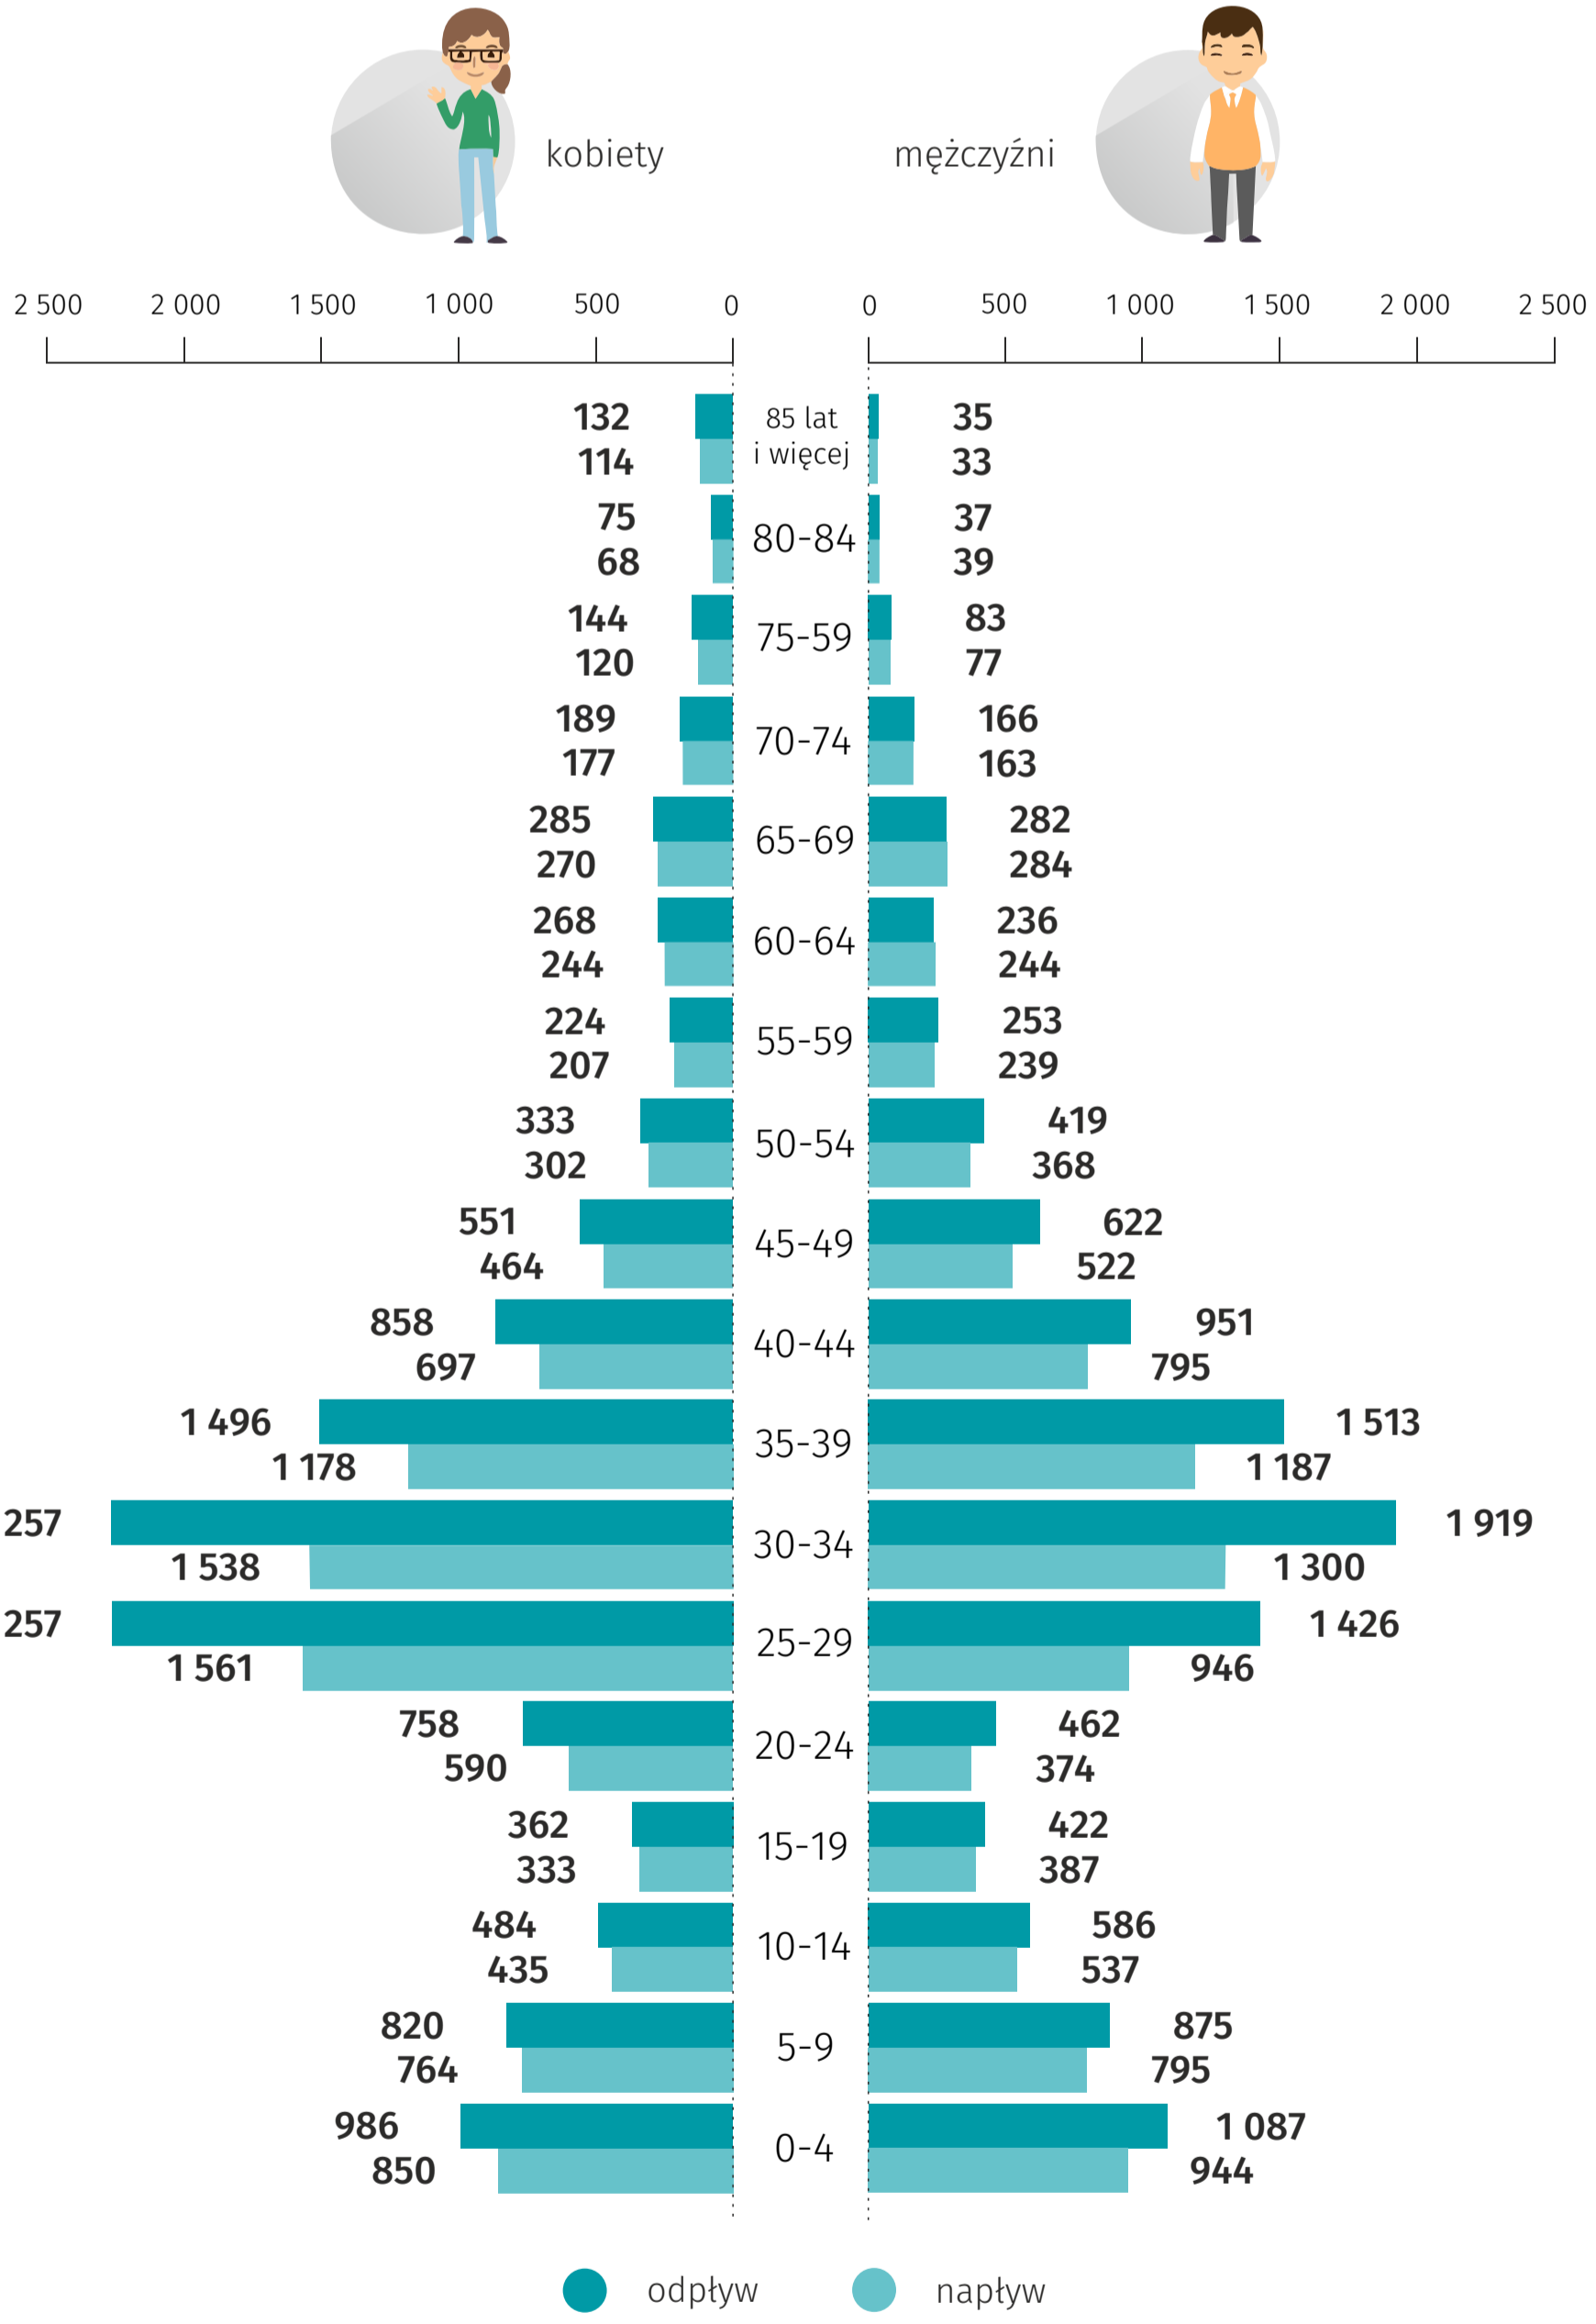

Międzynarodowy Dzień Migrantów

18 grudnia

Migracje w województwie lubelskim

w 2023 r.

Migracje wewnętrzne na pobyt stały

według kierunku, w tys.

Migracje wewnętrzne na pobyt stały

na 1000 ludności

Migracje wewnętrzne na pobyt stały

według kierunku

Migracje wewnętrzne na pobyt stały

na 1000 ludności

Migracje wewnętrzne ludności na pobyt stały

według płci i wieku

Migracje międzywojewódzkie ludności na pobyt stały