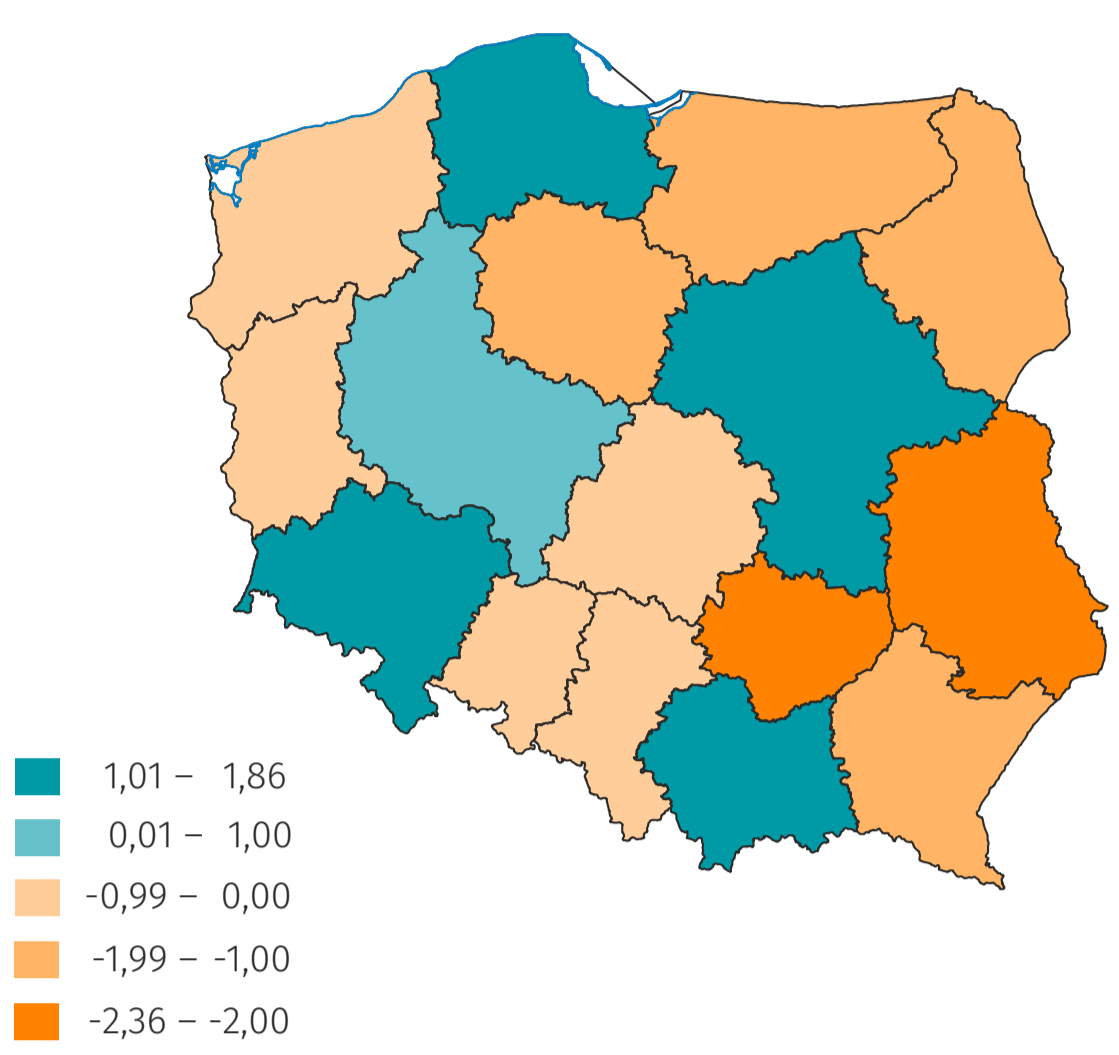

Międzynarodowy Dzień Migrantów

18 grudnia

Migracje w województwie lubelskim

w 2023 r.

Migracje wewnętrzne na pobyt stały

według kierunku, w tys.

Migracje wewnętrzne na pobyt stały

na 1000 ludności

Migracje wewnętrzne na pobyt stały

według kierunku

Migracje wewnętrzne na pobyt stały

na 1000 ludności

Migracje wewnętrzne ludności na pobyt stały

według płci i wieku

Migracje międzywojewódzkie ludności na pobyt stały