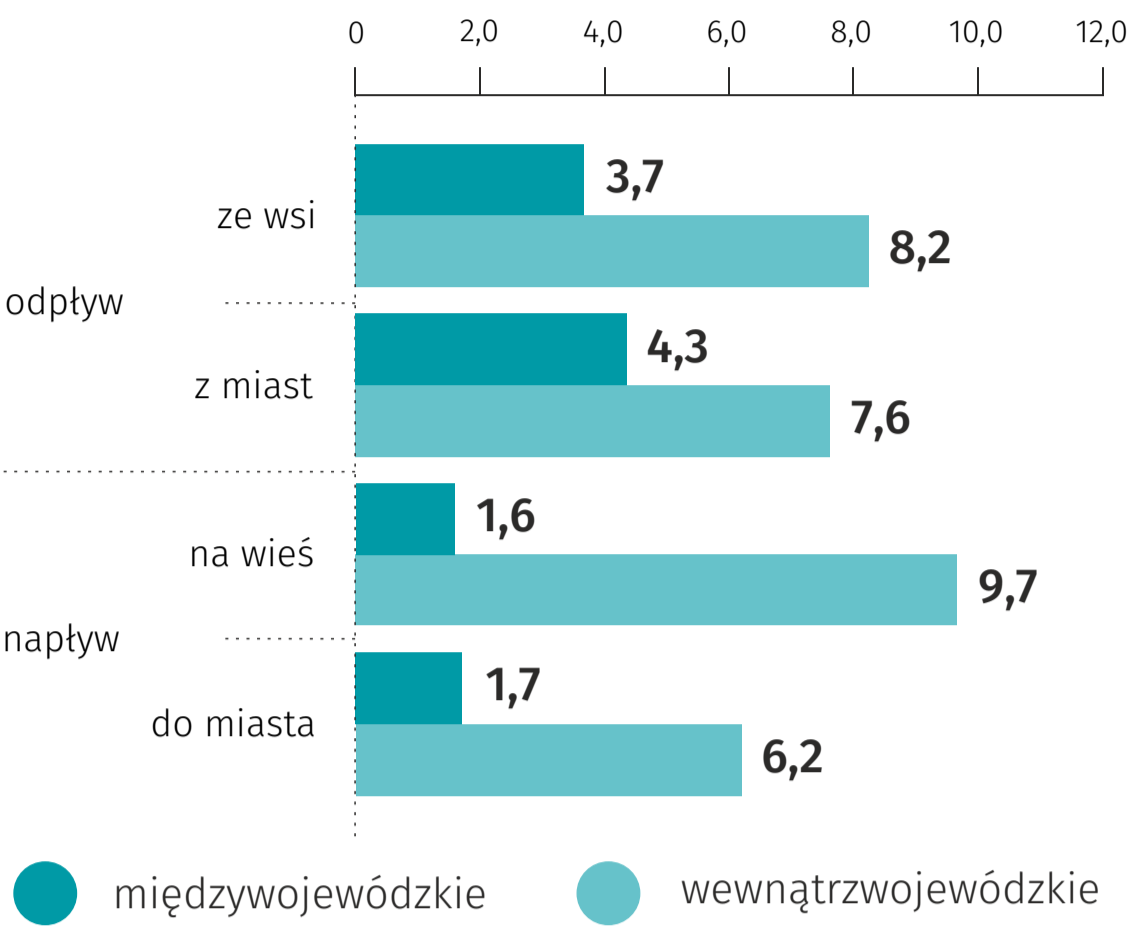

Międzynarodowy Dzień Migrantów

18 grudnia

Migracje w województwie lubelskim

w 2023 r.

Migracje wewnętrzne na pobyt stały

według kierunku, w tys.

Migracje wewnętrzne na pobyt stały

na 1000 ludności

Migracje wewnętrzne na pobyt stały

według kierunku

Migracje wewnętrzne na pobyt stały

na 1000 ludności

Migracje wewnętrzne ludności na pobyt stały

według płci i wieku

Migracje międzywojewódzkie ludności na pobyt stały