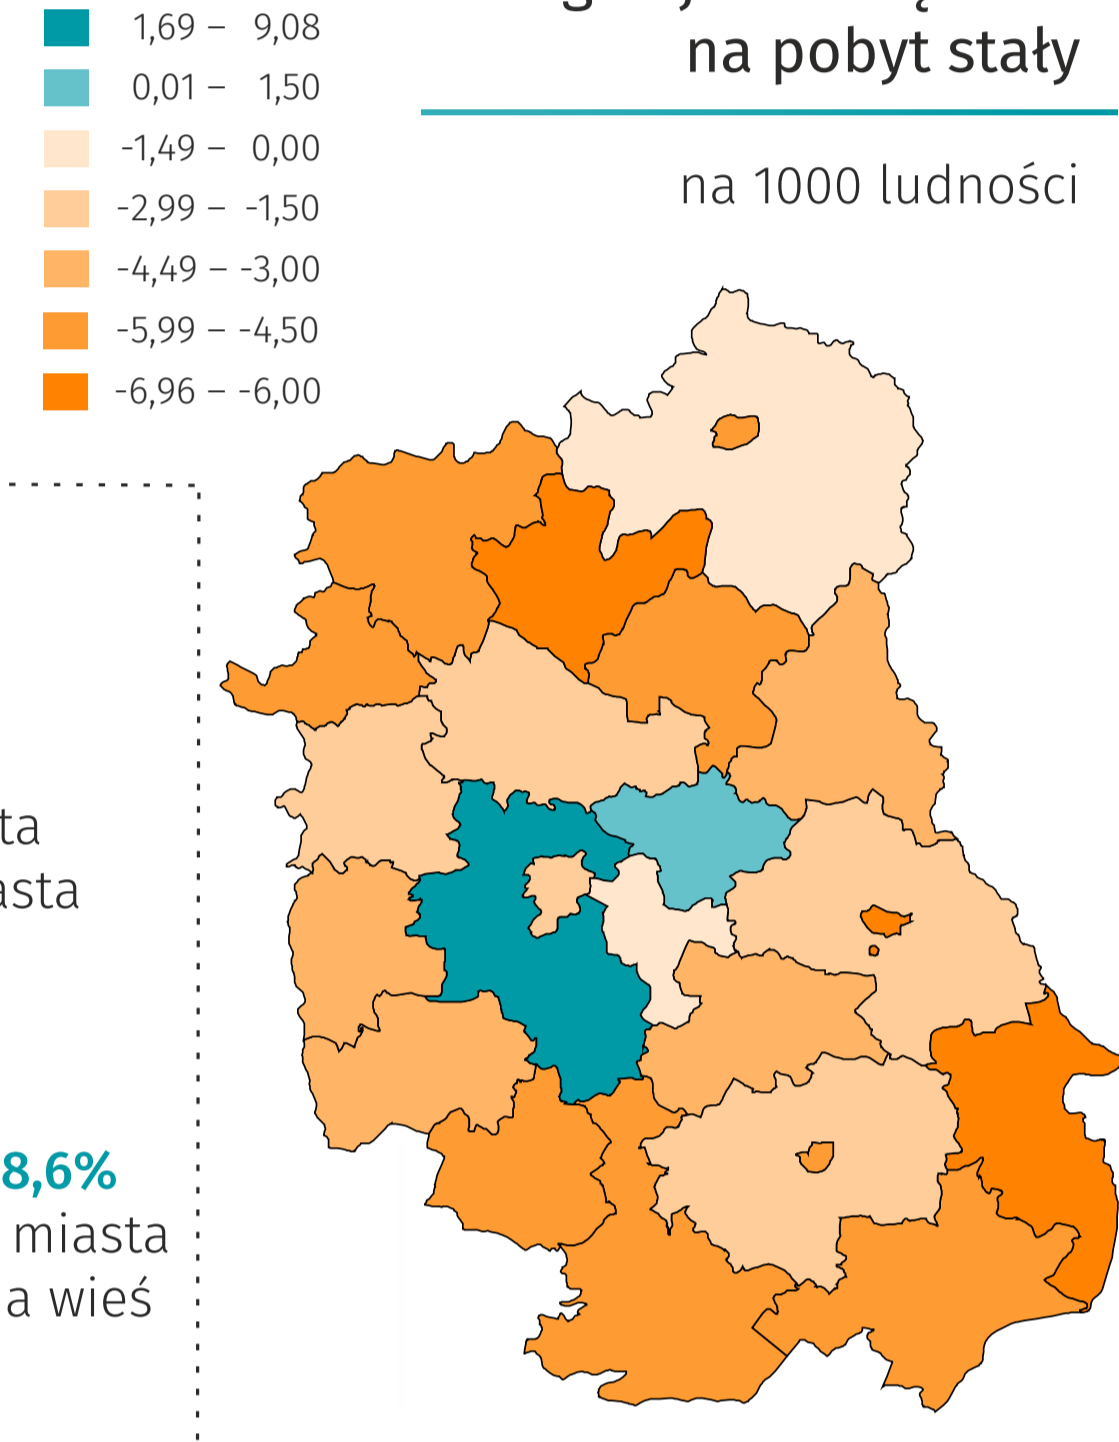

Międzynarodowy Dzień Migrantów

18 grudnia

Migracje w województwie lubelskim

w 2023 r.

Migracje wewnętrzne na pobyt stały

według kierunku, w tys.

Migracje wewnętrzne na pobyt stały

na 1000 ludności

Migracje wewnętrzne na pobyt stały

według kierunku

Migracje wewnętrzne na pobyt stały

na 1000 ludności

Migracje wewnętrzne ludności na pobyt stały

według płci i wieku

Migracje międzywojewódzkie ludności na pobyt stały