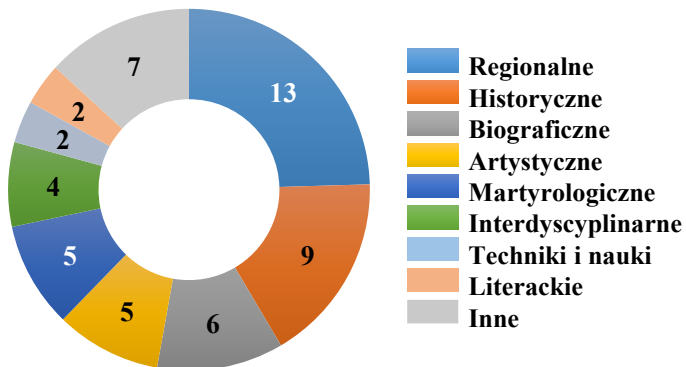

MUZEA W WOJEWÓDZTWIE LUBELSKIM W 2015 R.

W 2015 r. na terenie województwa lubelskiego funkcjonowało **53** muzea wraz z oddziałami.

MUZEA WEDŁUG RODZAJÓW

W zorganizowanych grupach muzea odwiedziło **504,1** tys. osób, w tym młodzież szkolna **306,1** tys.

Poza muzeami działało **5** instytucji paramuzealnych (m.in. jeden ogród zoologiczny i jeden ogród botaniczny). Instytucje te odwiedziło łącznie **264,9** tys. osób.

Ogółem na 1000 ludności przypadają **528** zwiedzających muzea i wystawy (rok wcześniej – **508**).

ZWIEDZAJĄCY MUZEA I WYSTAWY WEDŁUG RODZAJÓW MUZEÓW

W ogólnej liczbie zwiedzających **52,6%** osób skorzystało z „bezpłatnych” wstępów do muzeów.

W 2015 r. z imprez zorganizowanych w ramach „Nocy Muzeów” skorzystało w województwie **32,4** tys. osób, w tym w Lublinie – **12,0** tys.