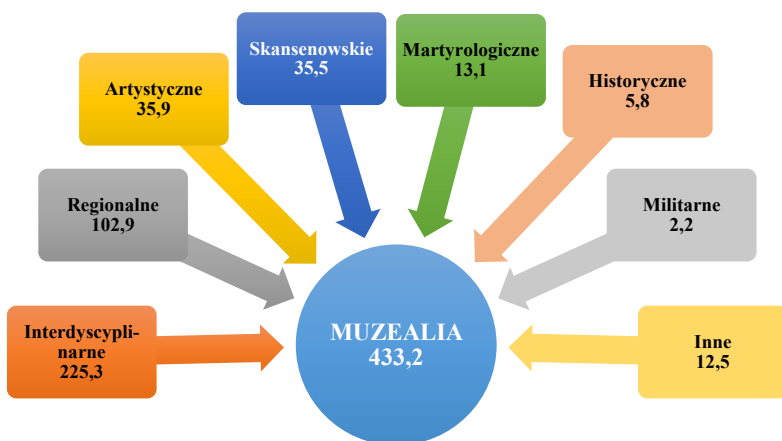

Poza muzeami działało **5** instytucji paramuzealnych (m.in. jeden ogród zoologiczny i jeden ogród botaniczny). Instytucje te odwiedziło łącznie **264,9** tys. osób.

Ogółem na 1000 ludności przypadają **528** zwiedzających muzea i wystawy (rok wcześniej – **508**).

ZWIEDZAJĄCY MUZEA I WYSTAWY WEDŁUG RODZAJÓW MUZEÓW

W ogólnej liczbie zwiedzających **52,6%** osób skorzystało z „bezpłatnych” wstępów do muzeów.

W 2015 r. z imprez zorganizowanych w ramach „Nocy Muzeów” skorzystało w województwie **32,4** tys. osób, w tym w Lublinie – **12,0** tys.

MUZEALIA WEDŁUG:

rodzajów muzeów (w tys.)

dyscyplin