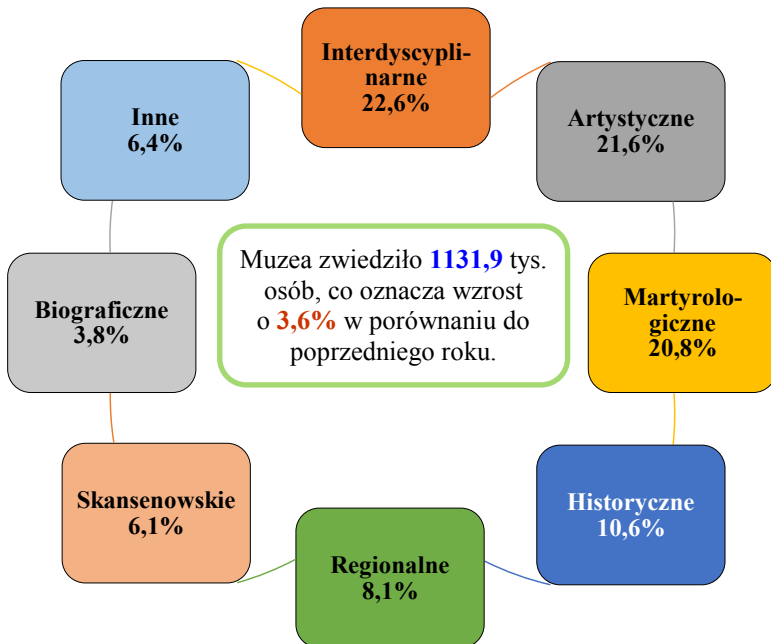

ZWIEDZAJĄCY MUZEA I WYSTAWY WEDŁUG RODZAJÓW MUZEÓW