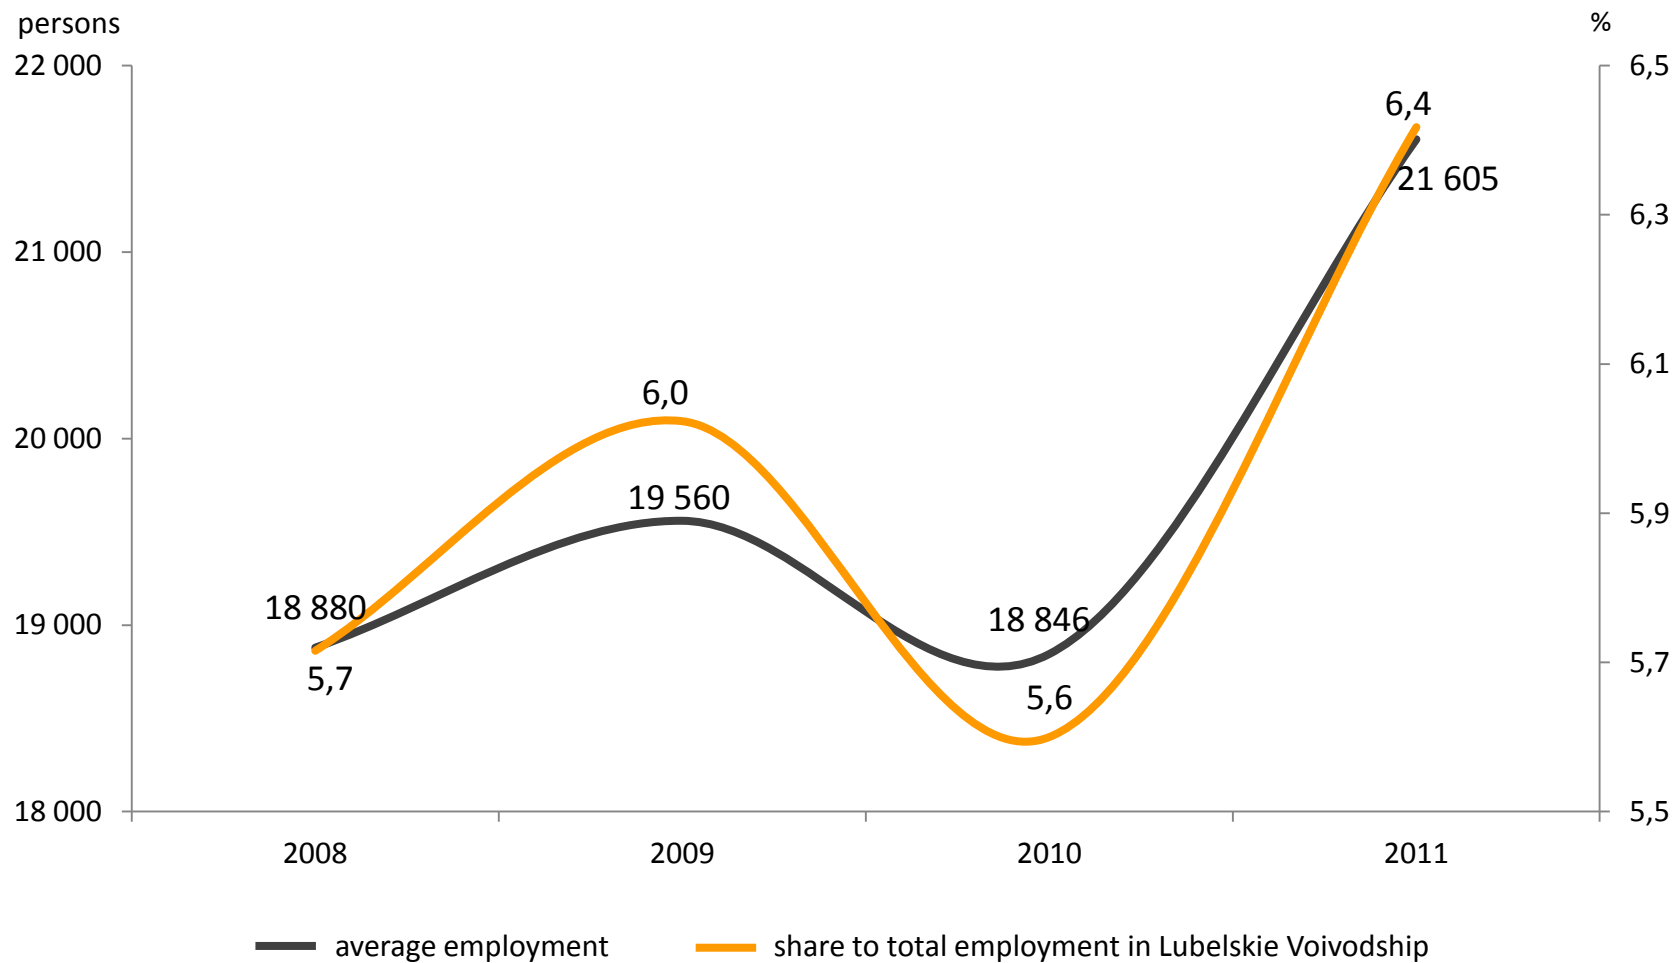

Average employment in construction enterprises in Lubelskie Voivodship in 2008-2011