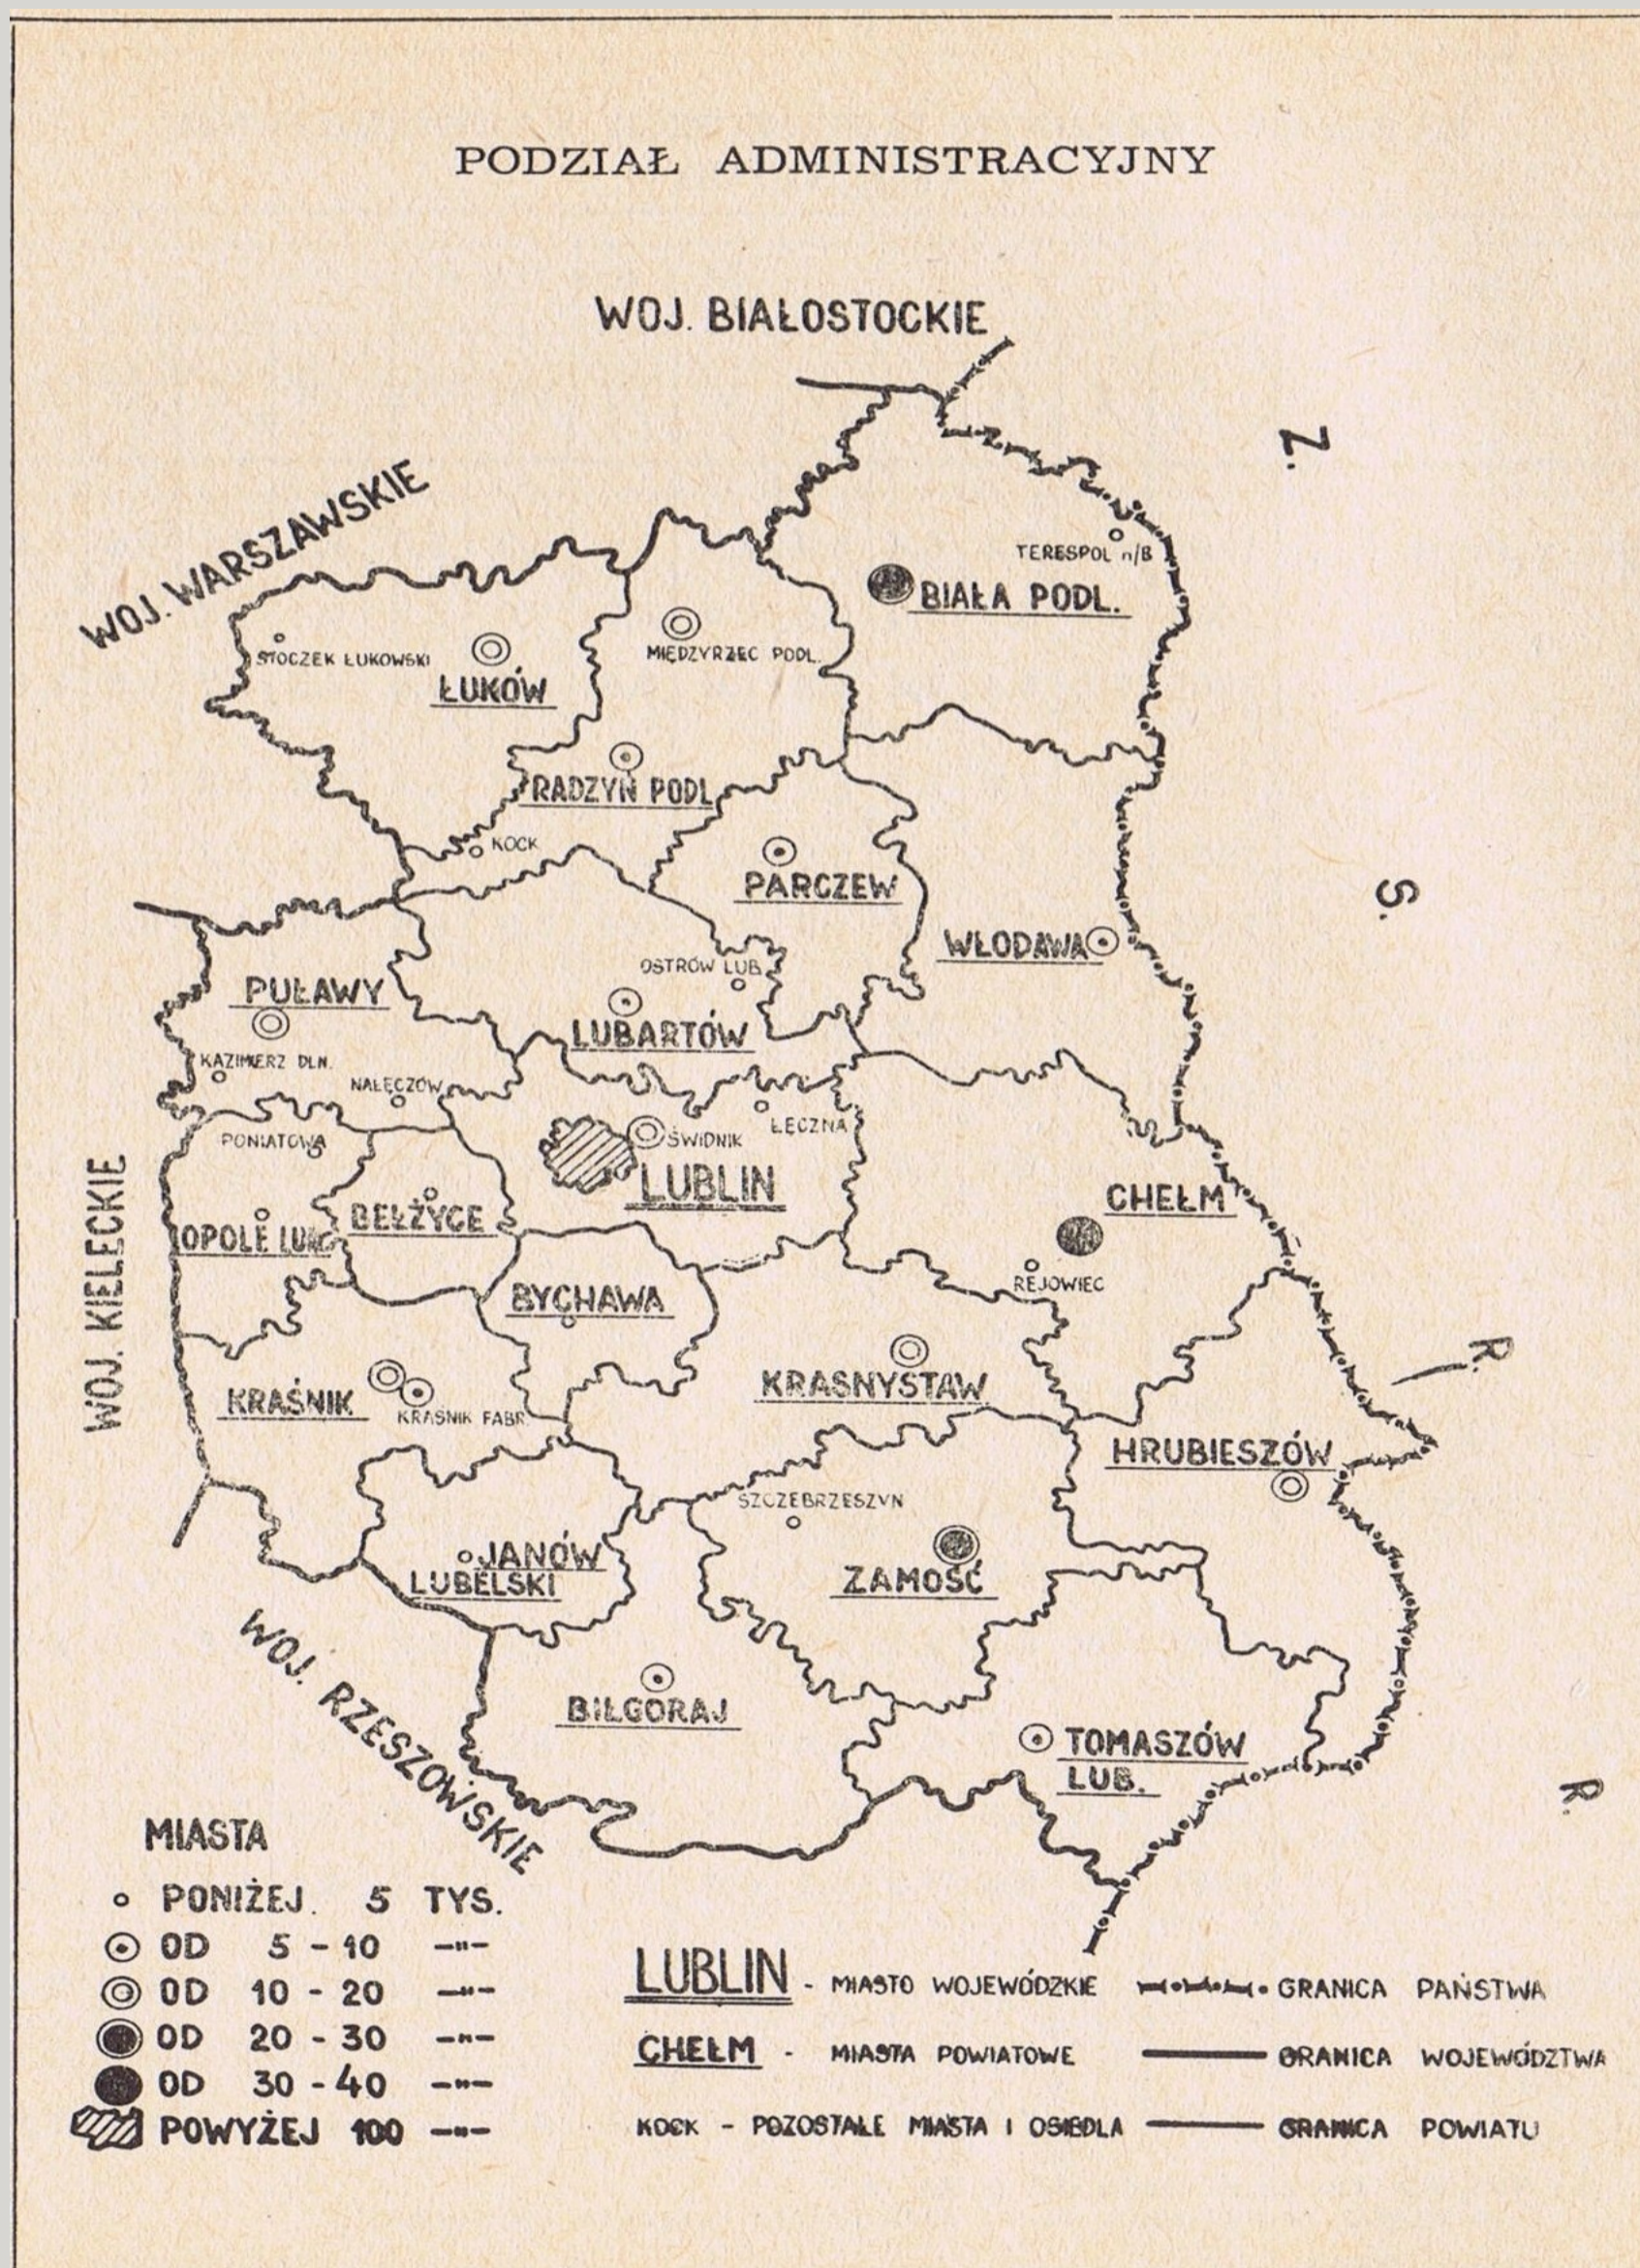

# Województwo lubelskie w latach 1962-2012

Podział administracyjny województwa lubelskiego obowiązujący w okresie od 1957 do 31 maja 1975 roku.

Podział administracyjny województwa lubelskiego obowiązujący od 01.06.1975 r. do 31.12.2008 r. - dwustopniowy podział (województwo - gmina).

Obecny podział administracyjny województwa lubelskiego obowiązujący od 01.01.2009 r. - trójstopniowy podział administracyjny (województwo - powiat - gmina).