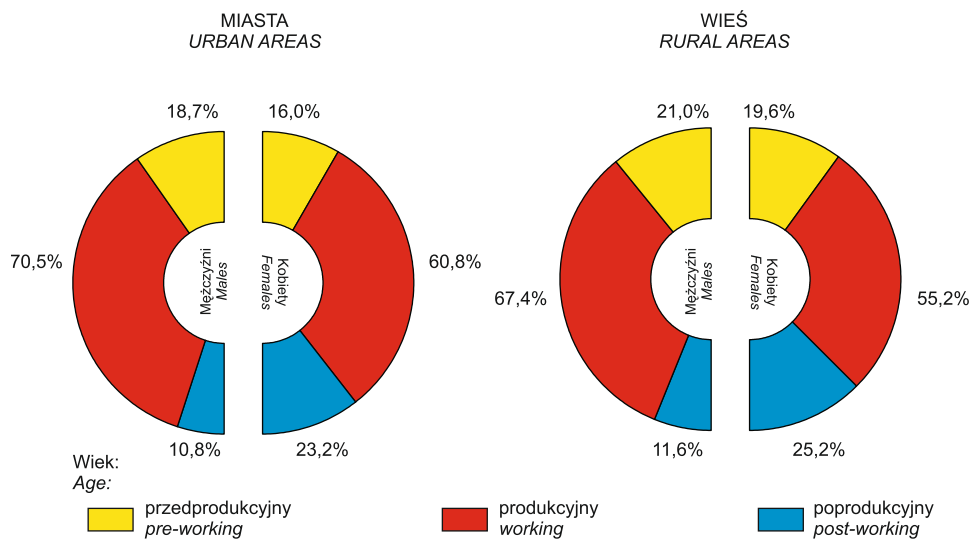

## LUDNOŚĆ W WIEKU PRODUKCYJNYM I NIEPRODUKCYJNYM W 2011 R.

Stan w dniu 31 XII

WORKING AND NON-WORKING AGE POPULATION IN 2011

As of 31 XII

## RUCH NATURALNY LUDNOŚCI

VITAL STATISTICS