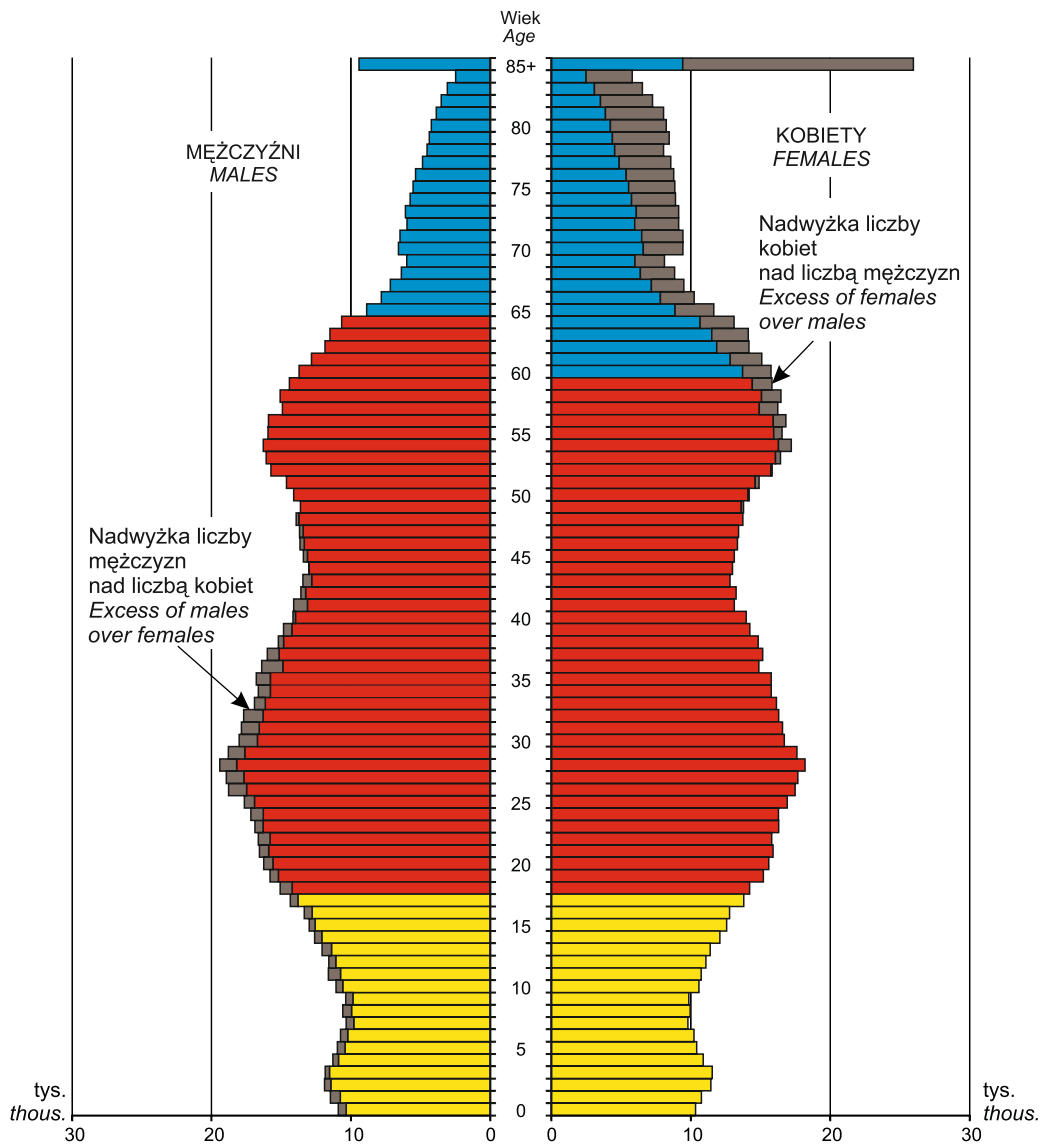

LUDNOŚĆ WEDŁUG PŁCI I WIEKU W 2011 R.

Stan w dniu 31 XII

POPULATION BY SEX AND AGE IN 2011

As of 31 XII

Wiek:
Age:
przedprodukcyjny
pre-working

produkcyjny
working

poprodukcyjny
post-working