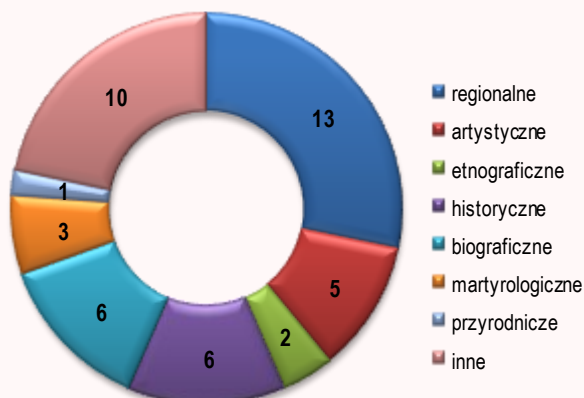

MUZEA W WOJEWÓDZTWIE LUBELSKIM W 2009 R.

18 maja - Międzynarodowy Dzień Muzeów

W 2009 r. na terenie województwa lubelskiego funkcjonowało **46** muzeów wraz z oddziałami.

Muzea według rodzajów