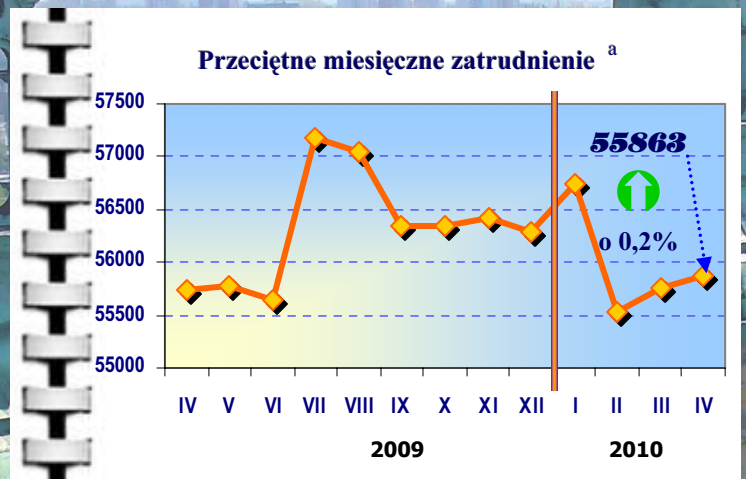

↑ wzrost ↓ spadek względem analogicznego okresu ubiegłego roku

Mieszkania oddane do użytkowania^b

120

↑ o 207,7%

Stopa bezrobocia rejestrowanego (stan w dniu 30.04.)

9,8%

↑ o 1,3 pkt proc.

Podmioty gospodarki narodowej wpisane do rejestru REGON (stan w dniu 30.04.)

40292

↑ o 3,4%

Ludność **349440** (stan w dniu 31.12.2009 r.) ↓ o 0,3%

^a W sektorze przedsiębiorstw o liczbie pracujących powyżej 9 osób (PKD 2007). ^b Dane wstępne.