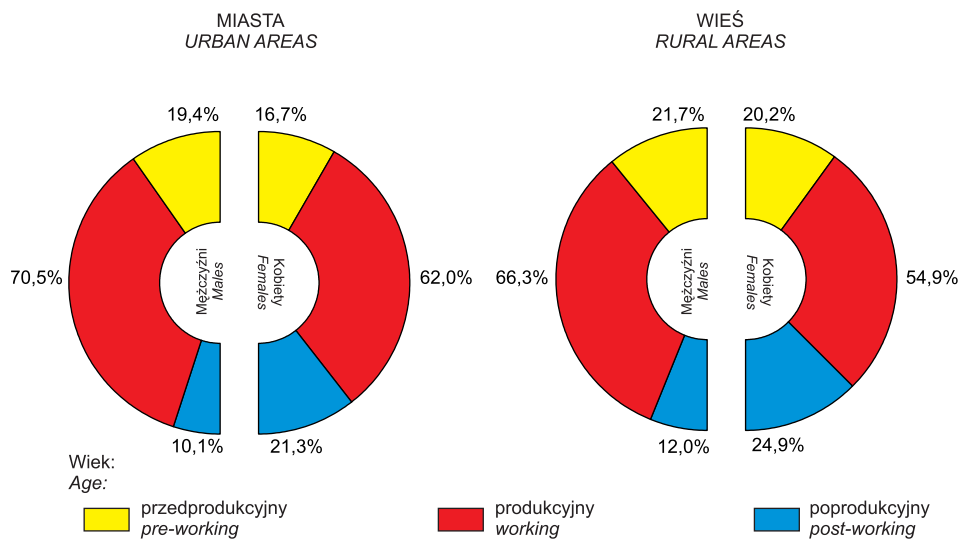

## LUDNOŚĆ W WIEKU PRODUKCYJNYM I NIEPRODUKCYJNYM W 2009 R.

Stan w dniu 31 XII

WORKING AND NON-WORKING AGE POPULATION IN 2009

As of 31 XII

## RUCH NATURALNY LUDNOŚCI VITAL STATISTICS