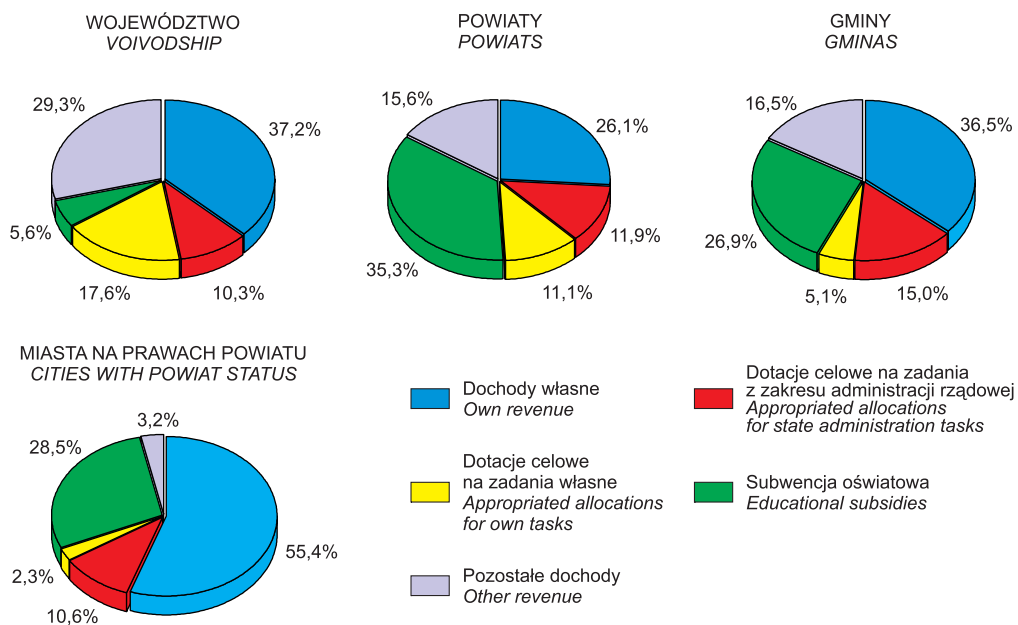

**DOCHODY JEDNOSTEK SAMORZĄDU
TERYTORIALNEGO WEDŁUG RODZAJÓW W 2008 R.
REVENUE OF LOCAL SELF-GOVERNMENT ENTITIES
BY TYPE IN 2008**

**WYDATKI JEDNOSTEK SAMORZĄDU
TERYTORIALNEGO WEDŁUG RODZAJÓW W 2008 R.
EXPENDITURE OF LOCAL SELF-GOVERNMENT ENTITIES
BY TYPE IN 2008**