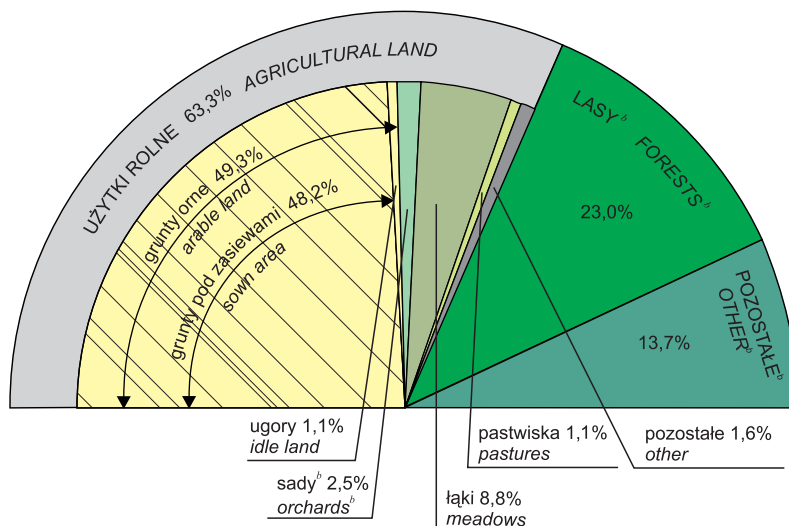

UŻYTKOWANIE GRUNTÓW^a W 2008 R.

Stan w czerwcu

LAND USE^a IN 2008

As of June

^a Według siedziby użytkownika. ^b Patrz notki do tablicy 2 (213) str. 285.
^a By residence of land user. ^b See notes to table 2 (213) page 285.

TOWAROWA PRODUKCJA ROLNICZA W 2007 R.

MARKET AGRICULTURAL OUTPUT IN 2007

^a Bydło, cielęta, trzoda chlewna, owce, konie, drób, kozy i króliki.
^a Cattle, calves, pigs, sheep, horses, poultry, goats and rabbits.