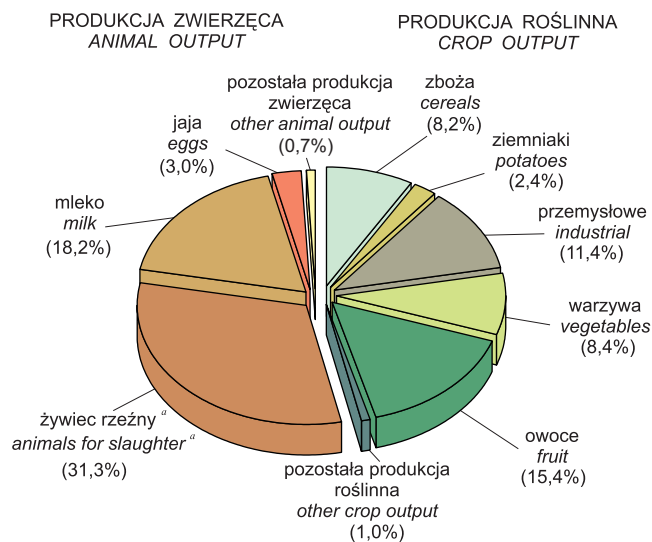

UŻYTKOWANIE GRUNTÓW^a W 2008 R.

Stan w czerwcu

LAND USE^a IN 2008

As of June

^a Według siedziby użytkownika. ^b Patrz notki do tablicy 2 (213) str. 285.
^a By residence of land user. ^b See notes to table 2 (213) page 285.

TOWAROWA PRODUKCJA ROLNICZA W 2007 R.

MARKET AGRICULTURAL OUTPUT IN 2007

^a Bydło, cielęta, trzoda chlewna, owce, konie, drób, kozy i króliki.
^a Cattle, calves, pigs, sheep, horses, poultry, goats and rabbits.