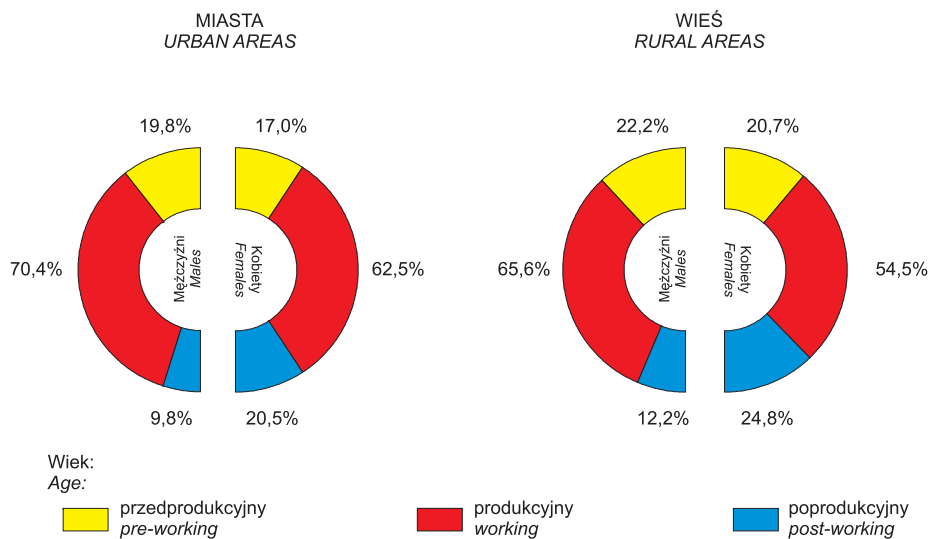

LUDNOŚĆ W WIEKU PRODUKCYJNYM I NIEPRODUKCYJNYM W 2008 R.

Stan w dniu 31 XII

WORKING AND NON-WORKING AGE POPULATION IN 2008

As of 31 XII

RUCH NATURALNY LUDNOŚCI VITAL STATISTICS