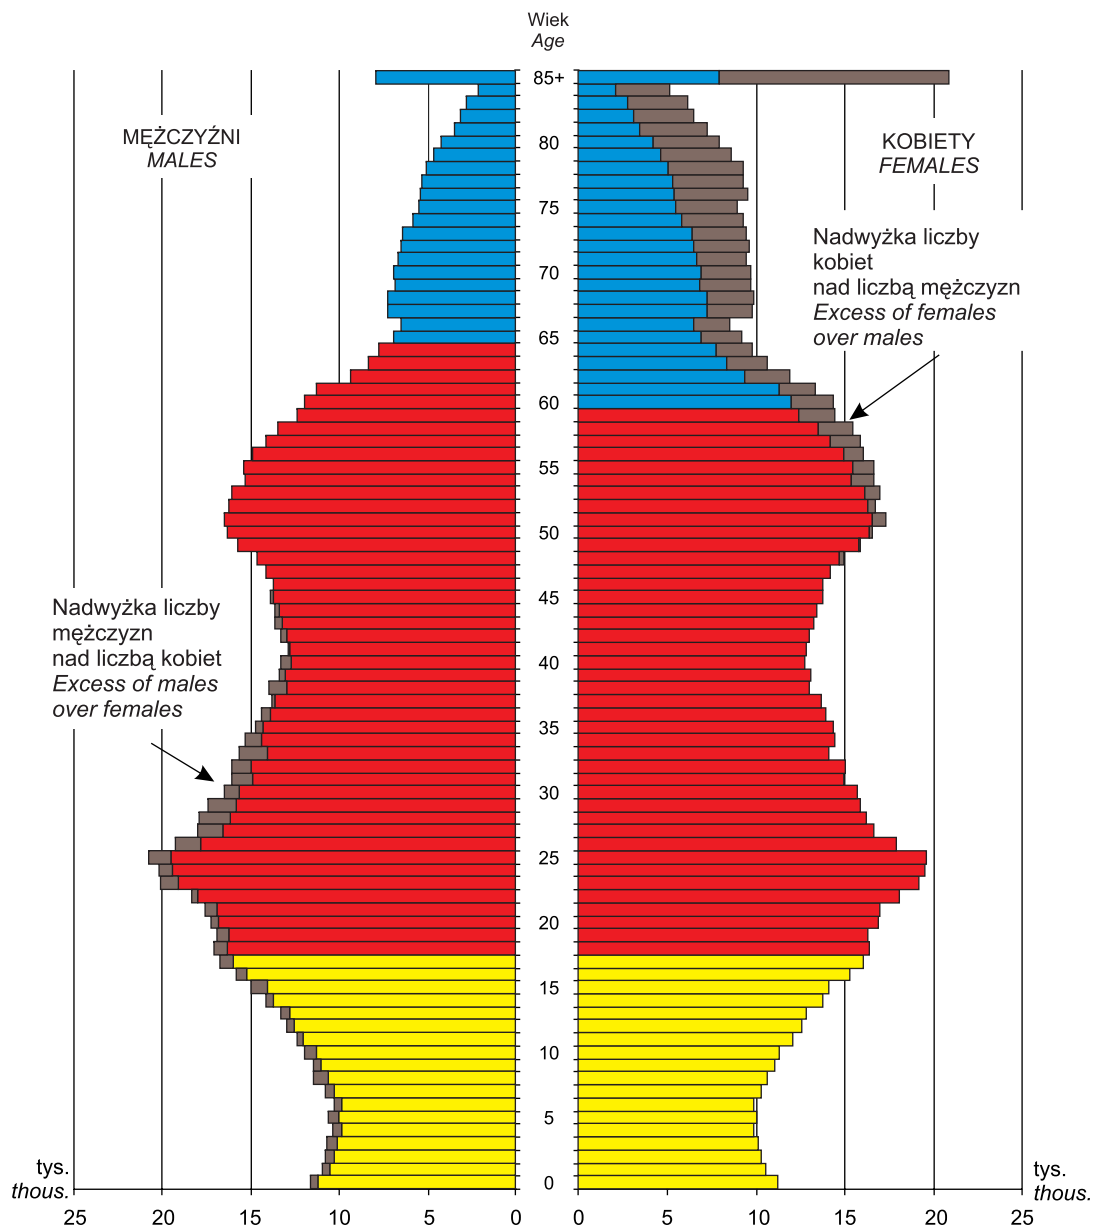

# LUDNOŚĆ WEDŁUG PŁCI I WIEKU W 2008 R.

Stan w dniu 31 XII

POPULATION BY SEX AND AGE IN 2008

As of 31 XII

Wiek:

Age:

przedprodukcyjny  
pre-working

produkcyjny  
working

poprodukcyjny  
post-working