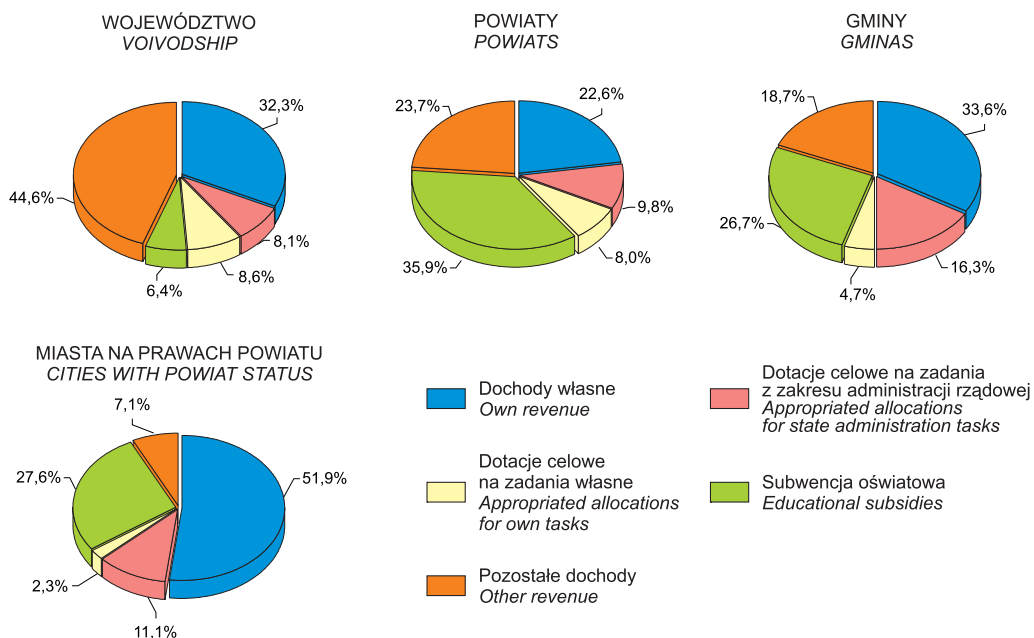

**DOCHODY JEDNOSTEK SAMORZĄDU
TERYTORIALNEGO WEDŁUG RODZAJÓW W 2007 R.
REVENUE OF LOCAL SELF-GOVERNMENT ENTITIES
BY TYPE IN 2007**

**WYDATKI JEDNOSTEK SAMORZĄDU
TERYTORIALNEGO WEDŁUG RODZAJÓW W 2007 R.
EXPENDITURE OF LOCAL SELF-GOVERNMENT ENTITIES
BY TYPE IN 2007**