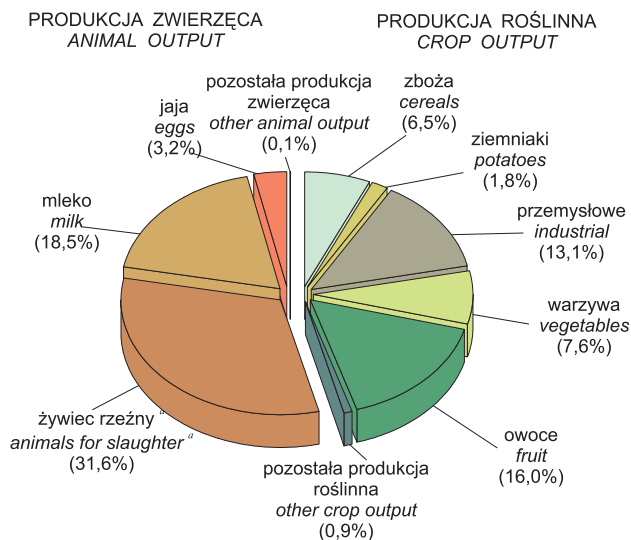

UŻYTKOWANIE GRUNTÓW^a W 2007 R.

Stan w czerwcu

LAND USE^a IN 2007

As of June

^a Według siedziby użytkownika. ^b Patrz notki do tablicy 2 (213).
^a By residence of land user. ^b See notes to table 2 (213).

TOWAROWA PRODUKCJA ROLNICZA W 2006 R.

MARKET AGRICULTURAL OUTPUT IN 2006

^a Bydło, cielęta, trzoda chlewna, owce, konie, drób, kozy i króliki.
^a Cattle, calves, pigs, sheep, horses, poultry, goats and rabbits.