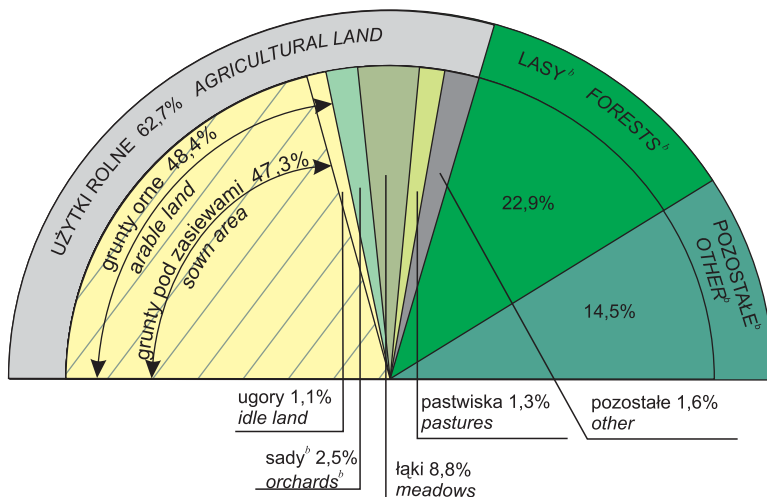

UŻYTKOWANIE GRUNTÓW^a W 2007 R.

Stan w czerwcu

LAND USE^a IN 2007

As of June

^a Według siedziby użytkownika. ^b Patrz notki do tablicy 2 (213).
^a By residence of land user. ^b See notes to table 2 (213).

TOWAROWA PRODUKCJA ROLNICZA W 2006 R.

MARKET AGRICULTURAL OUTPUT IN 2006

^a Bydło, cielęta, trzoda chlewna, owce, konie, drób, kozy i króliki.
^a Cattle, calves, pigs, sheep, horses, poultry, goats and rabbits.