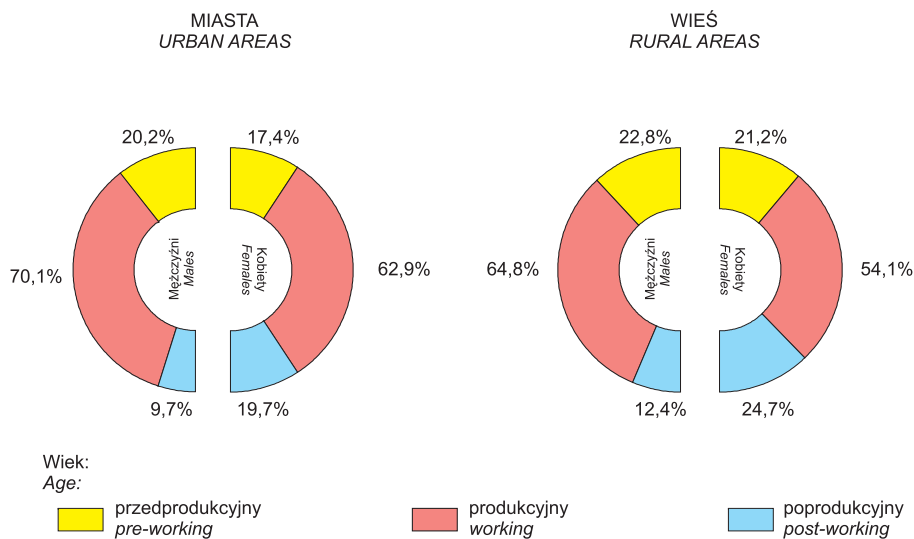

## LUDNOŚĆ W WIEKU PRODUKCYJNYM I NIEPRODUKCYJNYM W 2007 R.

Stan w dniu 31 XII

WORKING AND NON-WORKING AGE POPULATION IN 2007

As of 31 XII

## RUCH NATURALNY LUDNOŚCI VITAL STATISTICS