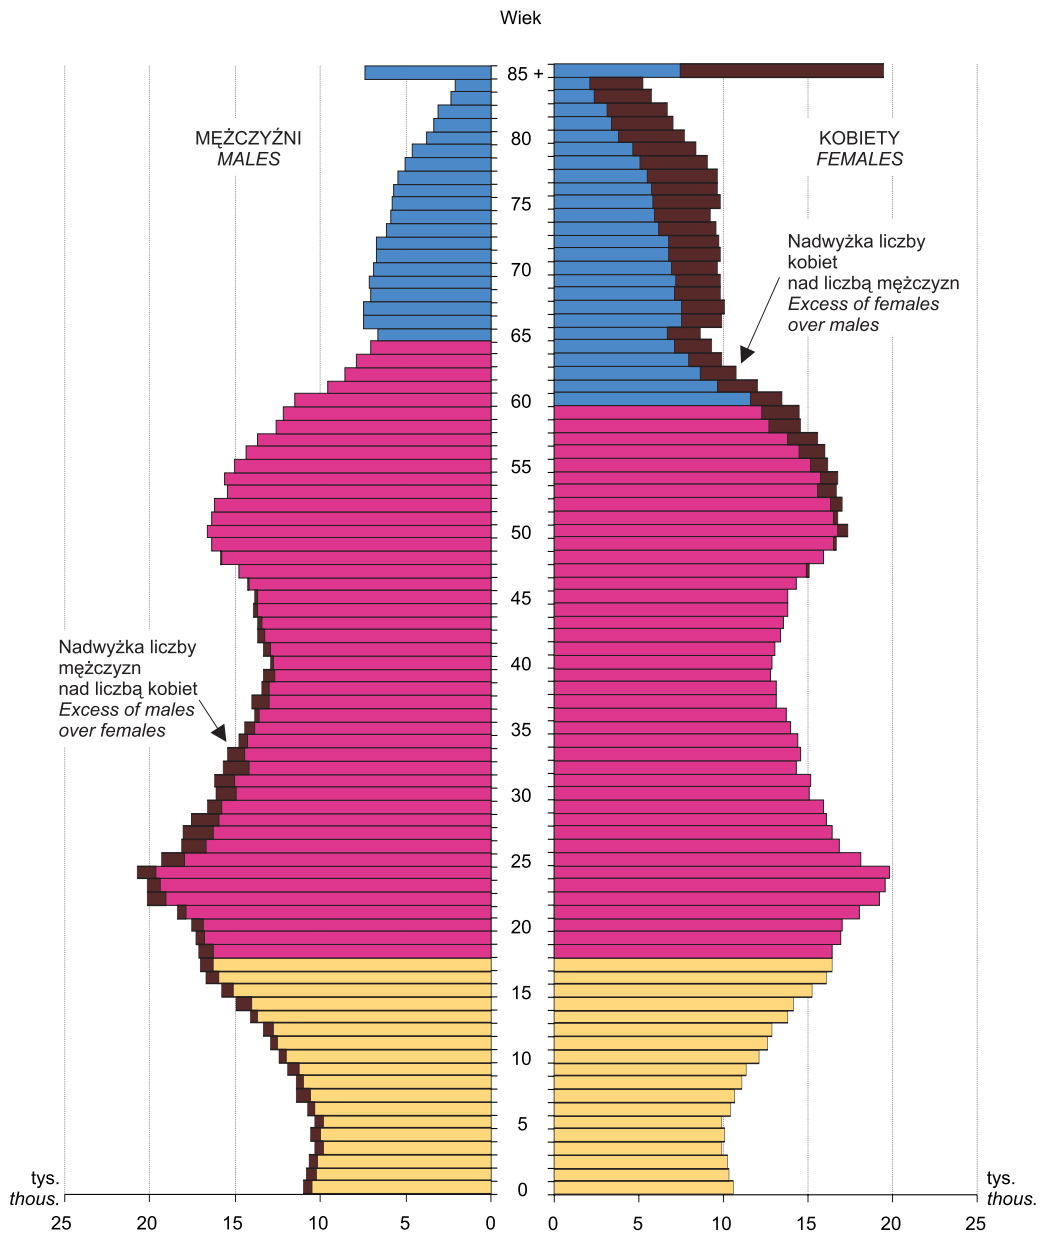

LUDNOŚĆ WEDŁUG PŁCI I WIEKU W 2007 R.
Stan w dniu 31 XII

POPULATION BY SEX AND AGE IN 2007
As of 31 XII

Wiek:
Age:
przedprodukcyjny
pre-working

produkcyjny
working

poprodukcyjny
post-working